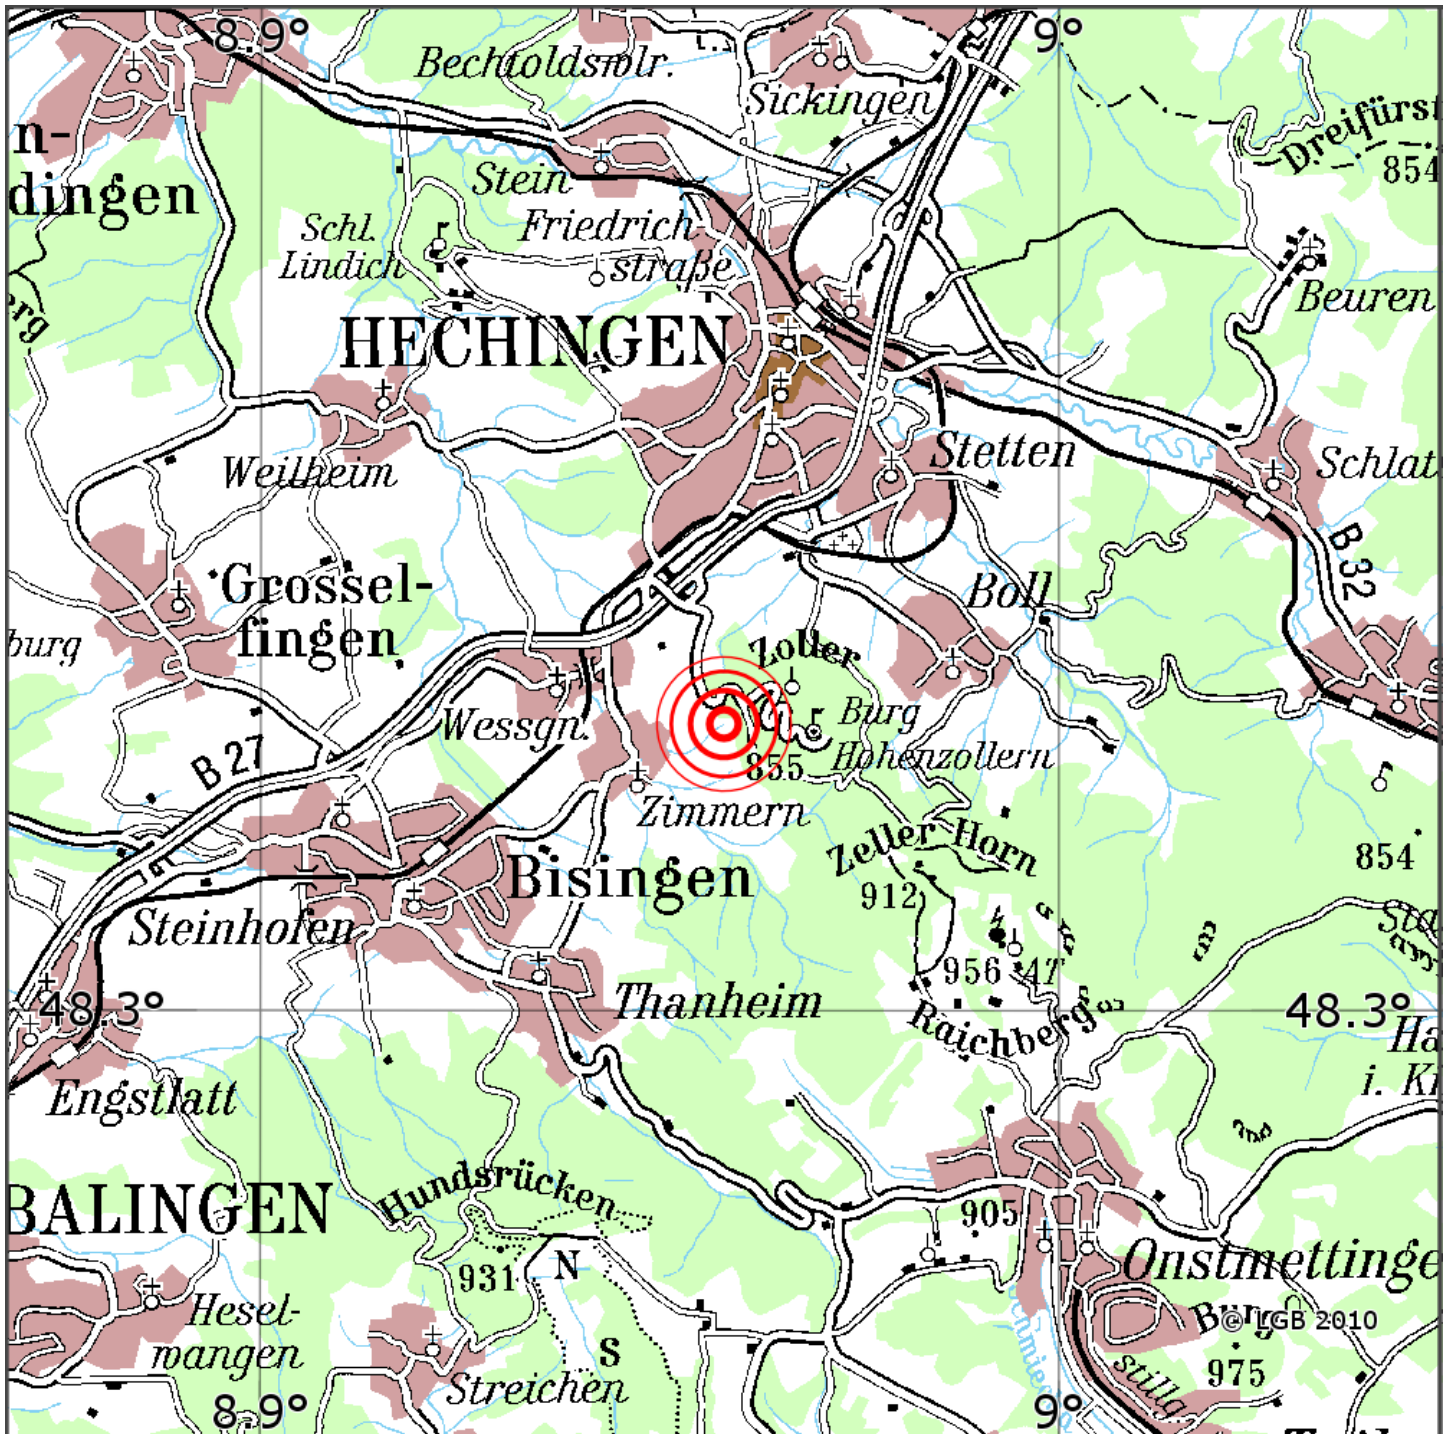

Manuelle Erdbebenlokalisierung

Datum:	13.06.2022
Uhrzeit:	16:54:50.74
Ort:	Bisingen/Zollernalbkreis/BW
Lage des Epizentrums:	
Länge:	9.48324
Breite:	48.324
Tiefe:	12
Magnitude:	0.6
Qualität:	1

Kartendarstellung auf Grundlage der DTK200-v. © Bundesamt für Kartographie und Geodäsie, 2010