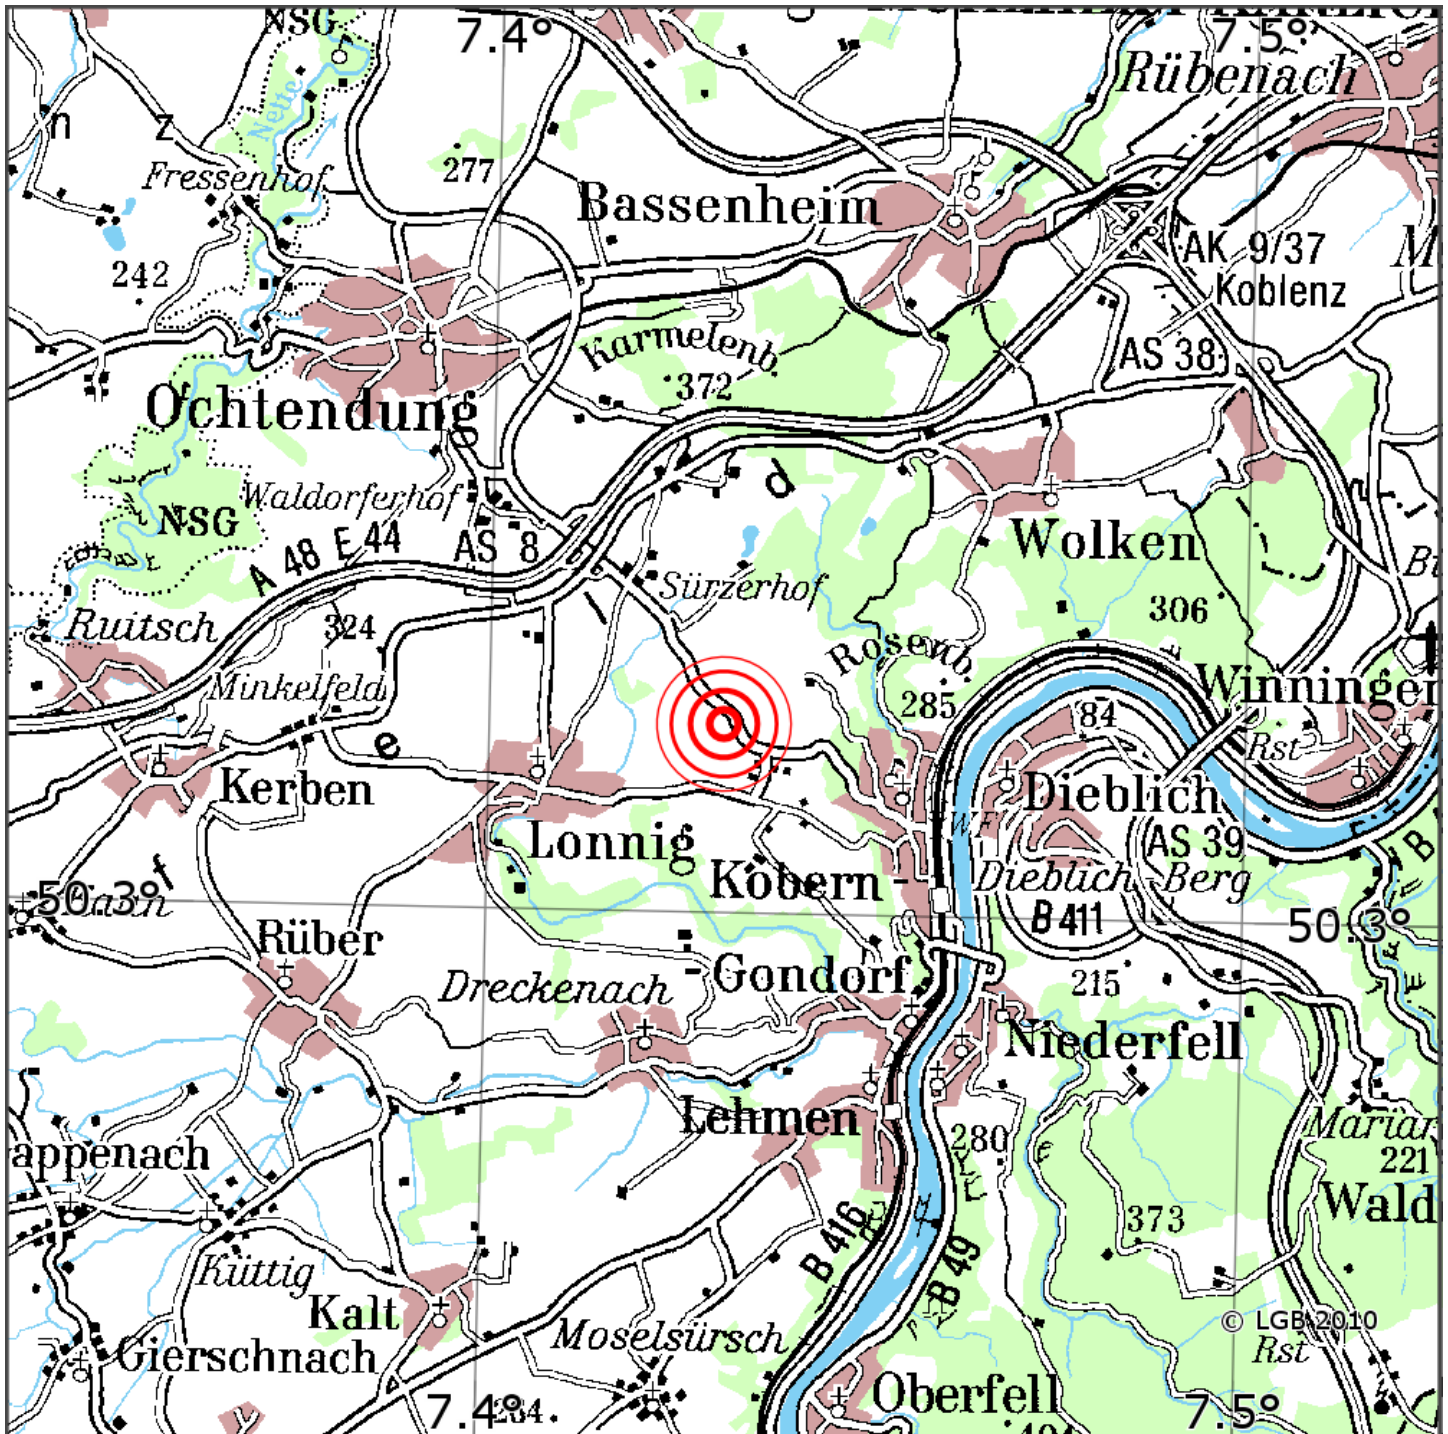

## Manuelle Erdbebenlokalisierung

Datum:	14.06.2022
Uhrzeit:	22:24:37.21
Ort:	Kobern-Gondorf/Lkr. Mayen-Kobl./RLP
Lage des Epizentrums:	
L&auml;uml	nge:
Breite:	50.316
Tiefe:	13
Magnitude:	0.6
Qualit&auml;uml	t:

Kartendarstellung auf Grundlage der DTK200-v. © Bundesamt für Kartographie und Geodäsie, 2010