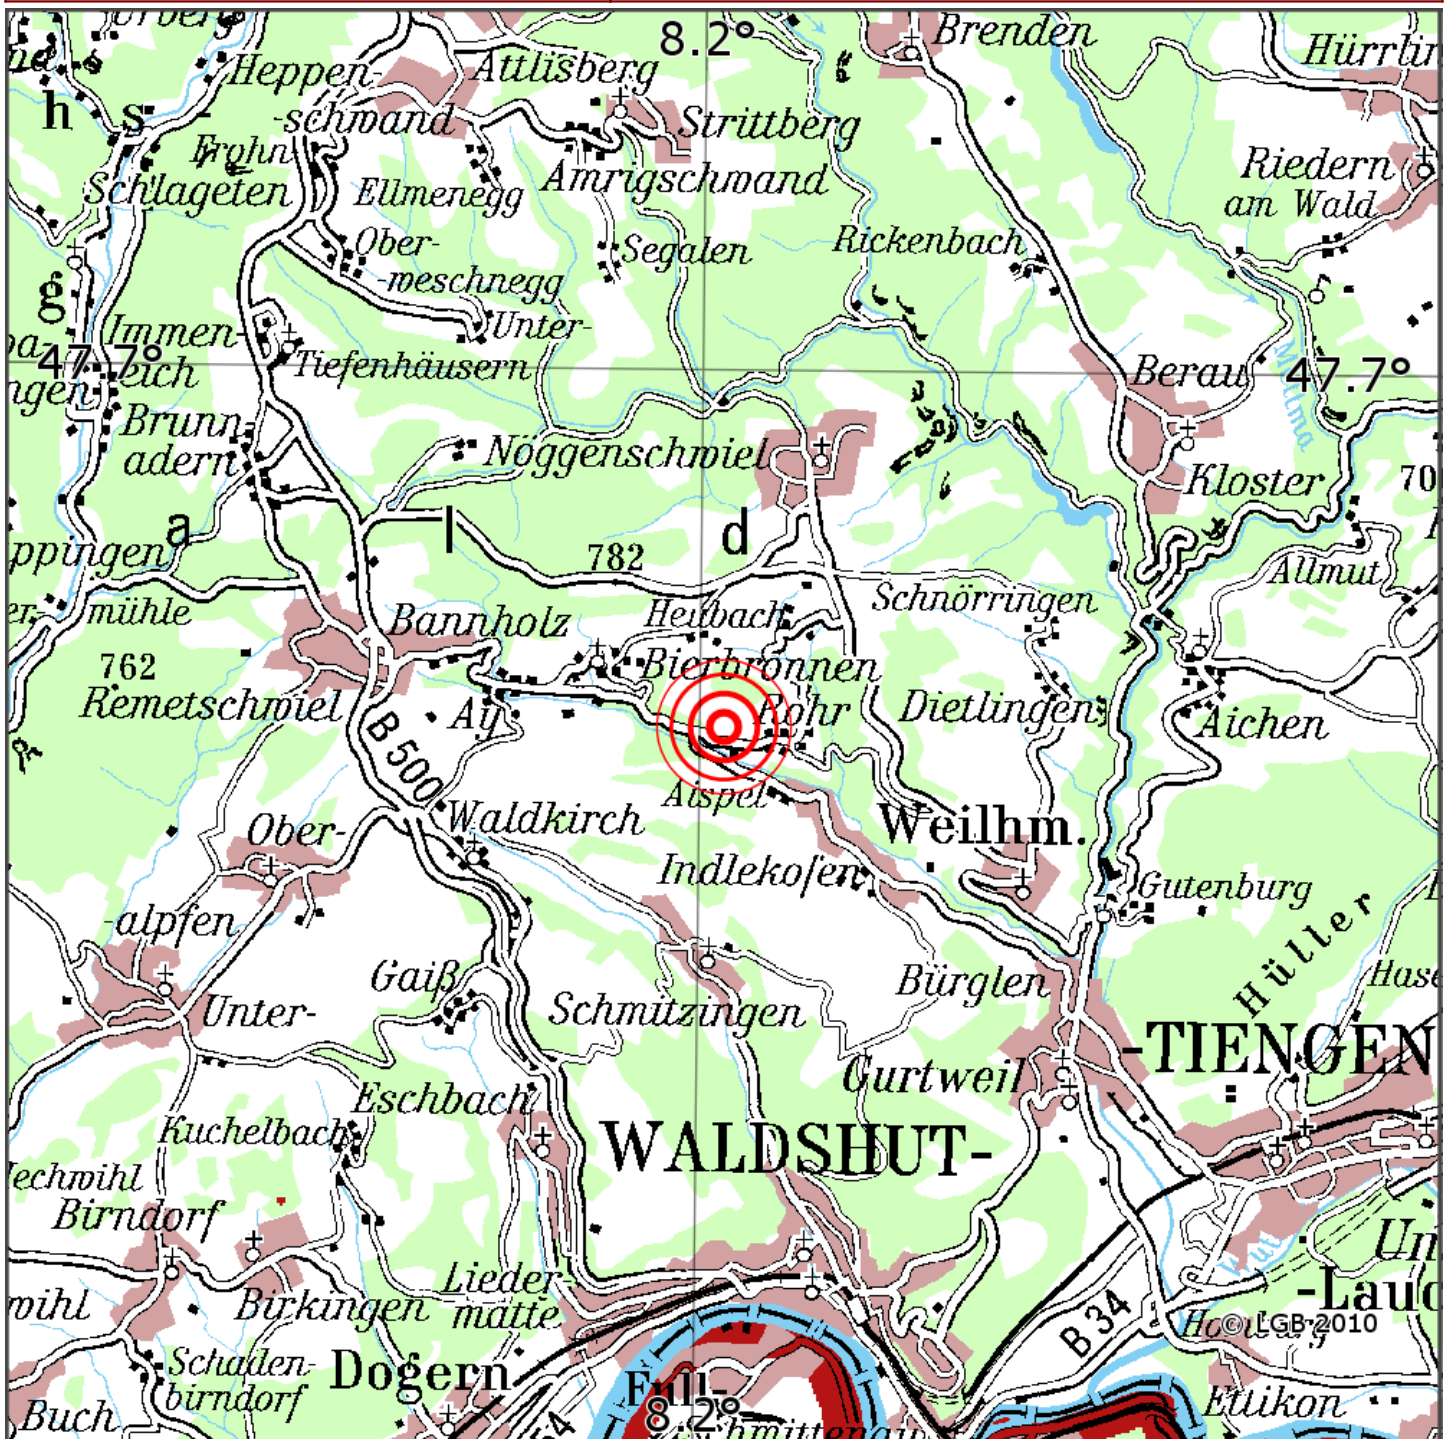

## Manuelle Erdbebenlokalisierung

Datum:	19.06.2022
Uhrzeit:	01:35:22.86
Ort:	Weilheim/Lkrs. Waldshut/BW
Lage des Epizentrums:	
Länge:	8.2°
Breite:	47.670
Tiefe:	7
Magnitude:	0.7
Qualität:	t:

Kartendarstellung auf Grundlage der DTK200-v. © Bundesamt für Kartographie und Geodäsie, 2010