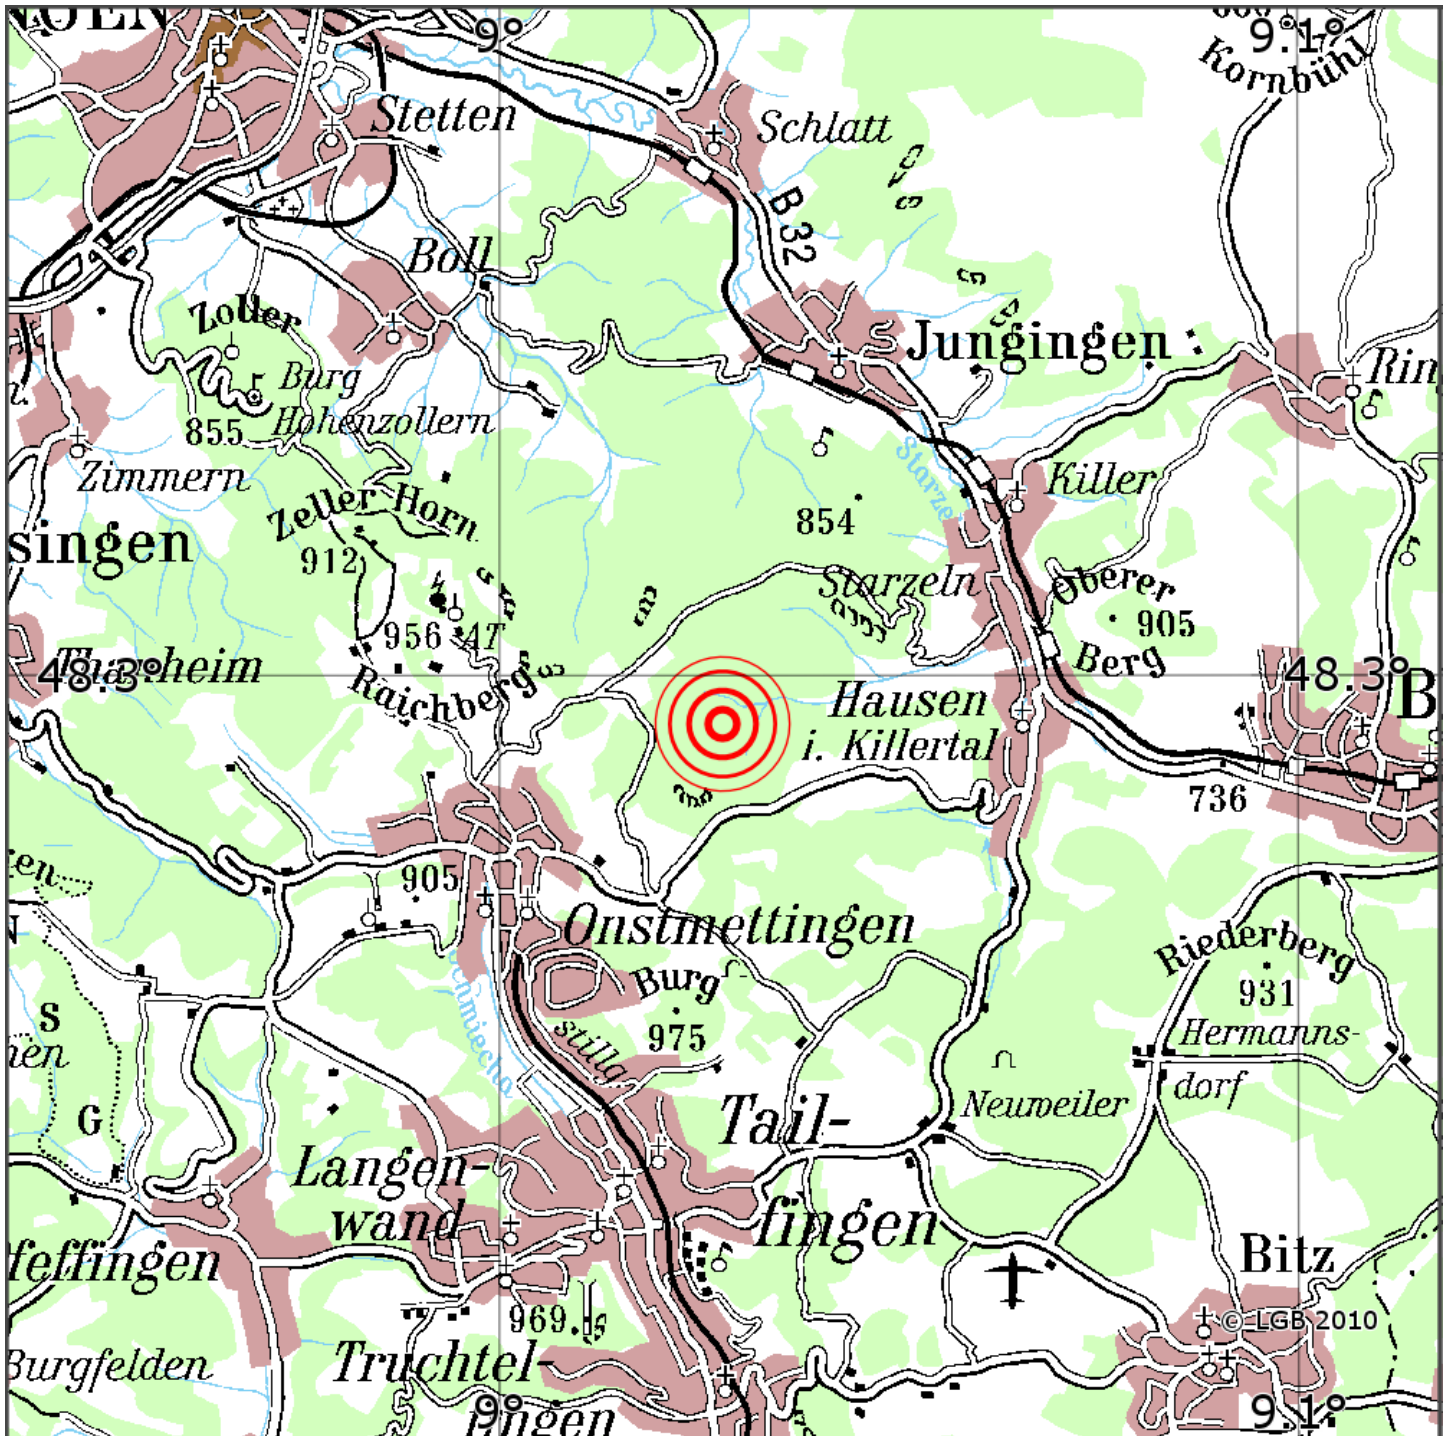

Manuelle Erdbebenlokalisierung

Datum:	19.06.2022
Uhrzeit:	03:34:47.54
Ort:	Burladingen/Zollernalbkreis/BW
Lage des Epizentrums:	
Läuml	nge:
Breite:	48.296
Tiefe:	8
Magnitude:	0.4
Qualitäuml	t:

Kartendarstellung auf Grundlage der DTK200-v. © Bundesamt für Kartographie und Geodäsie, 2010