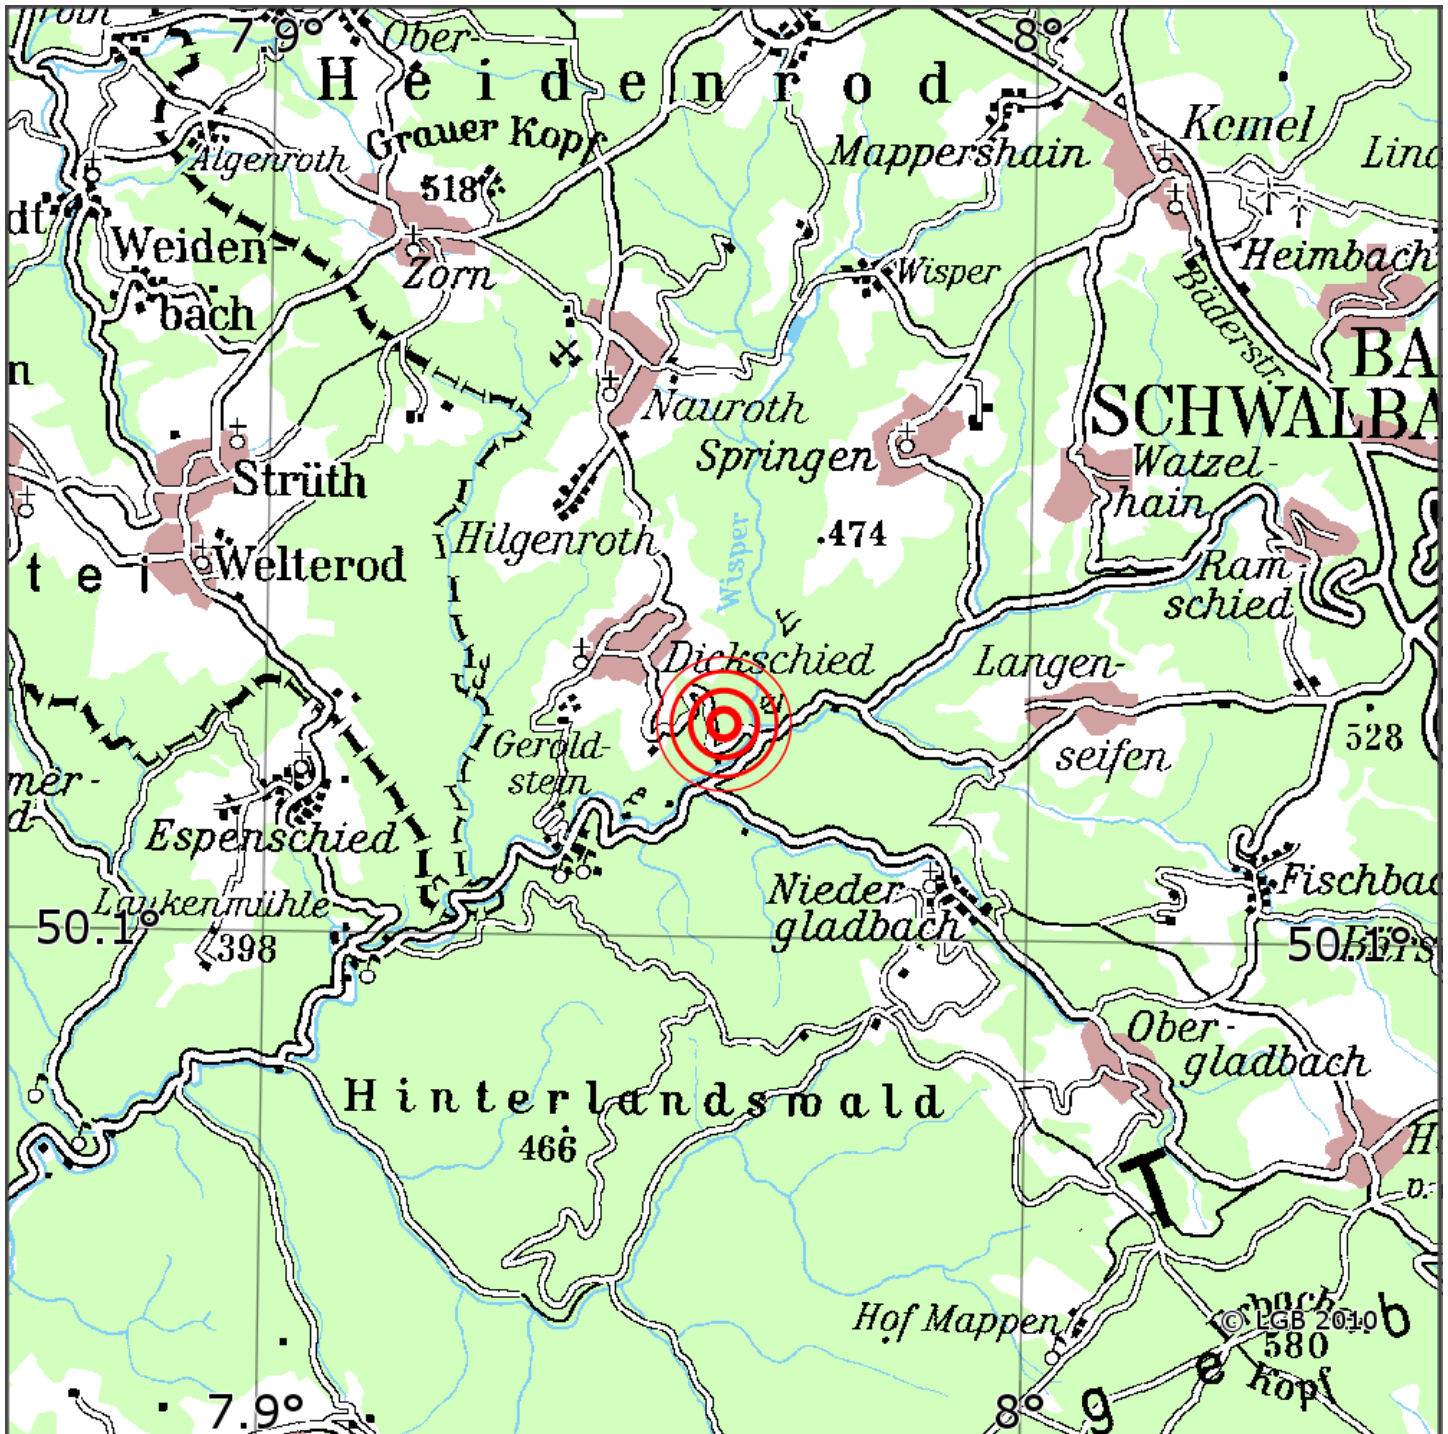

Manuelle Erdbebenlokalisierung

Datum:	18.06.2022
Uhrzeit:	04:52:53.28
Ort:	Heidenrod/Rheingau-Taunus-Kreis/HS
Lage des Epizentrums:	
Länge:	50.118
Breite:	8
Tiefe:	0.5
Magnitude:	
Qualität:	t:

Kartendarstellung auf Grundlage der DTK200-v. © Bundesamt für Kartographie und Geodäsie, 2010