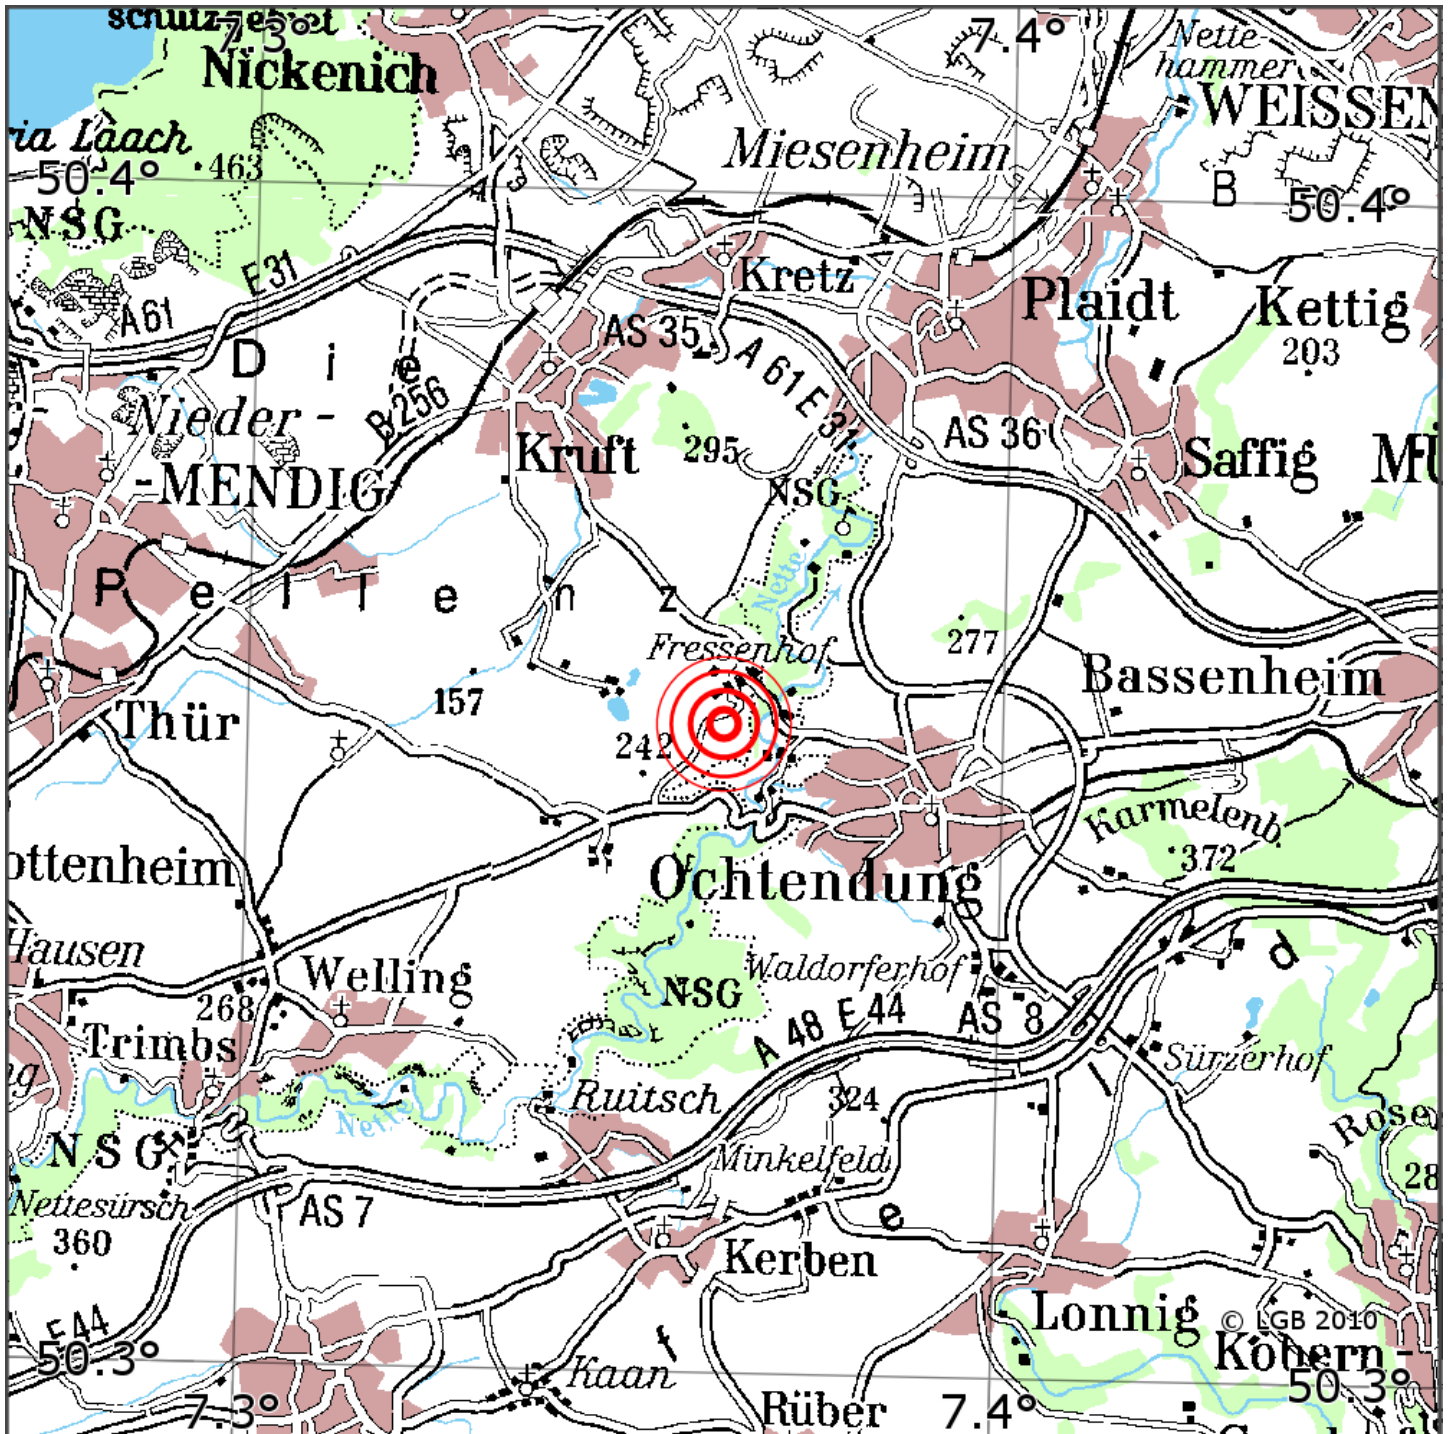

## Manuelle Erdbebenlokalisierung

Datum:	21.06.2022
Uhrzeit:	11:04:32.63
Ort:	Ochtendung/Lkrs. Mayen-Koblenz/RLP
Lage des Epizentrums:	
Länge:	9.4
Breite:	50.355
Tiefe:	5
Magnitude:	0.5
Qualität:	1

Kartendarstellung auf Grundlage der DTK200-v. © Bundesamt für Kartographie und Geodäsie, 2010