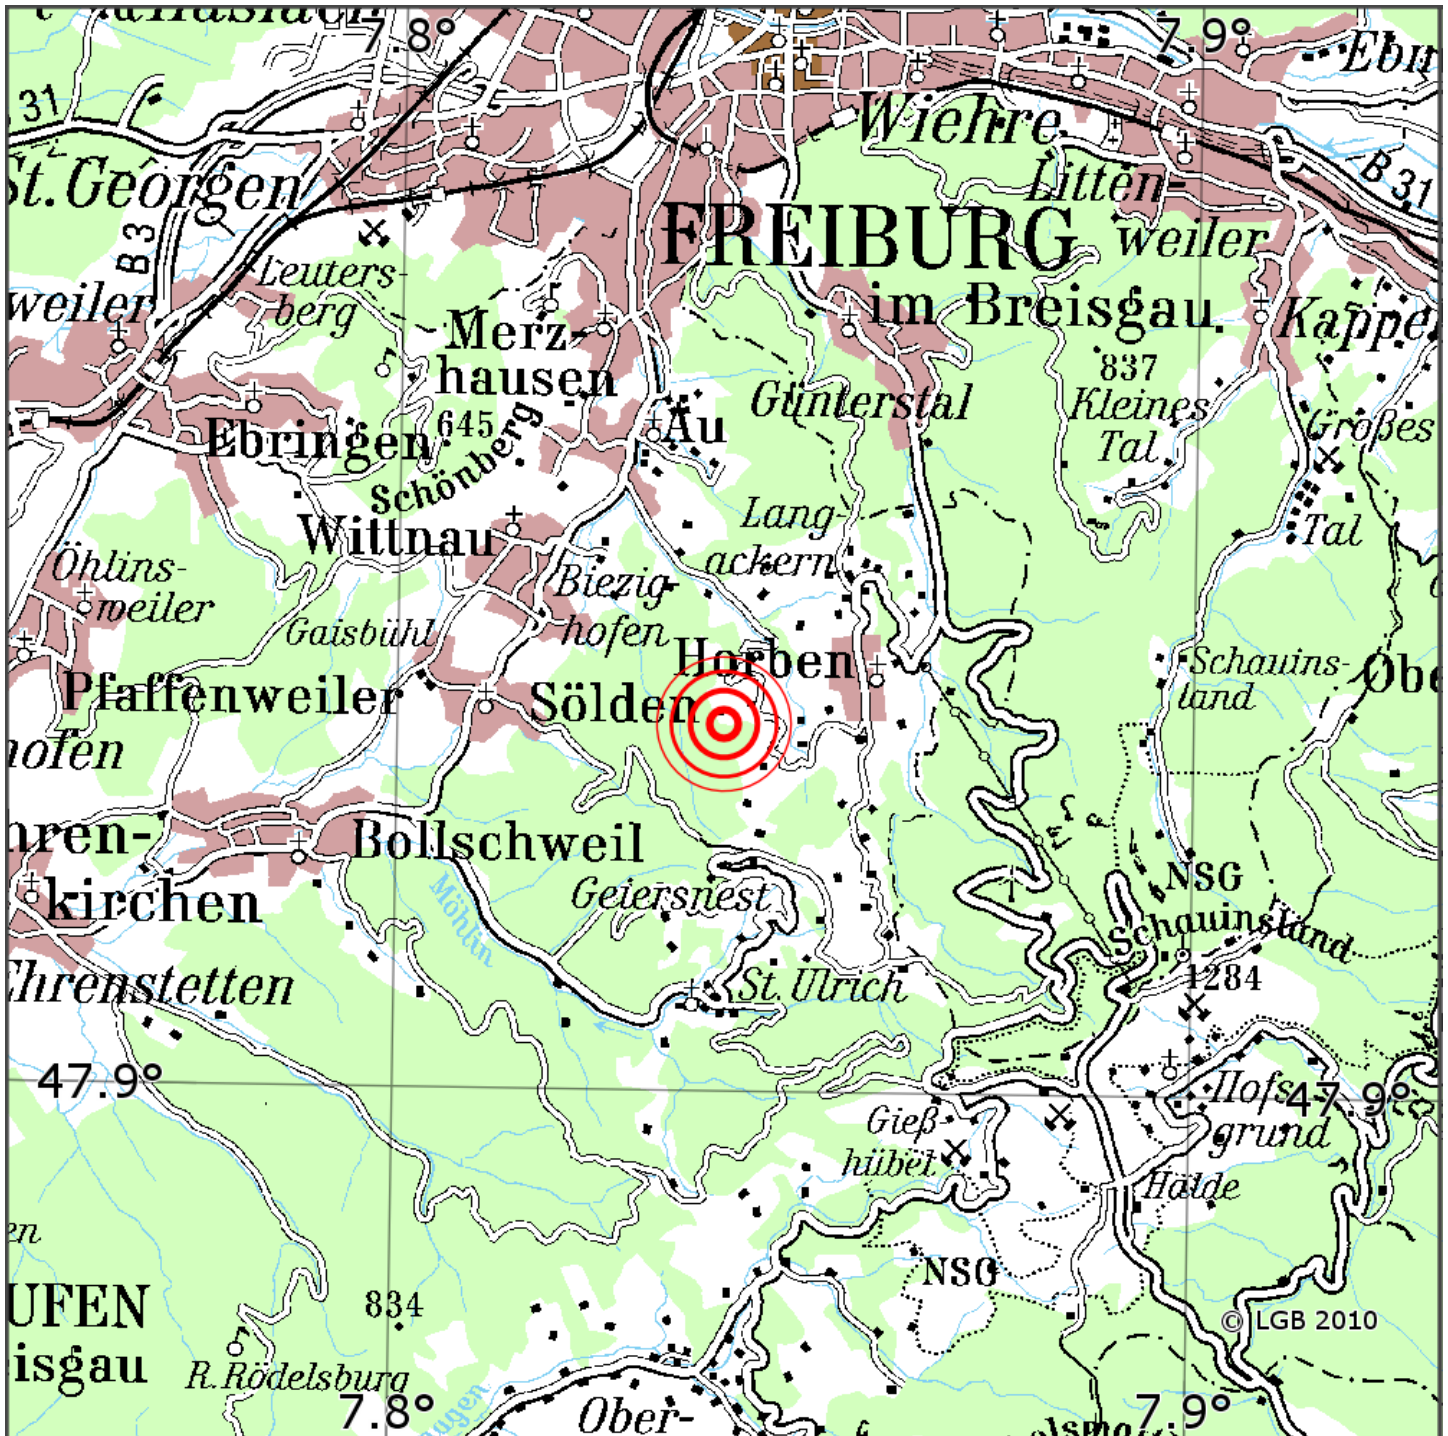

## Manuelle Erdbebenlokalisierung

Datum:	22.06.2022
Uhrzeit:	23:45:51.04
Ort:	Horben/Lkrs. Brsg.-Hochschw./BW
Lage des Epizentrums:	
Länge:	7.831
Breite:	47.931
Tiefe:	16
Magnitude:	0.8
Qualität:	1

Kartendarstellung auf Grundlage der DTK200-v © Bundesamt für Kartographie und Geodäsie, 2010