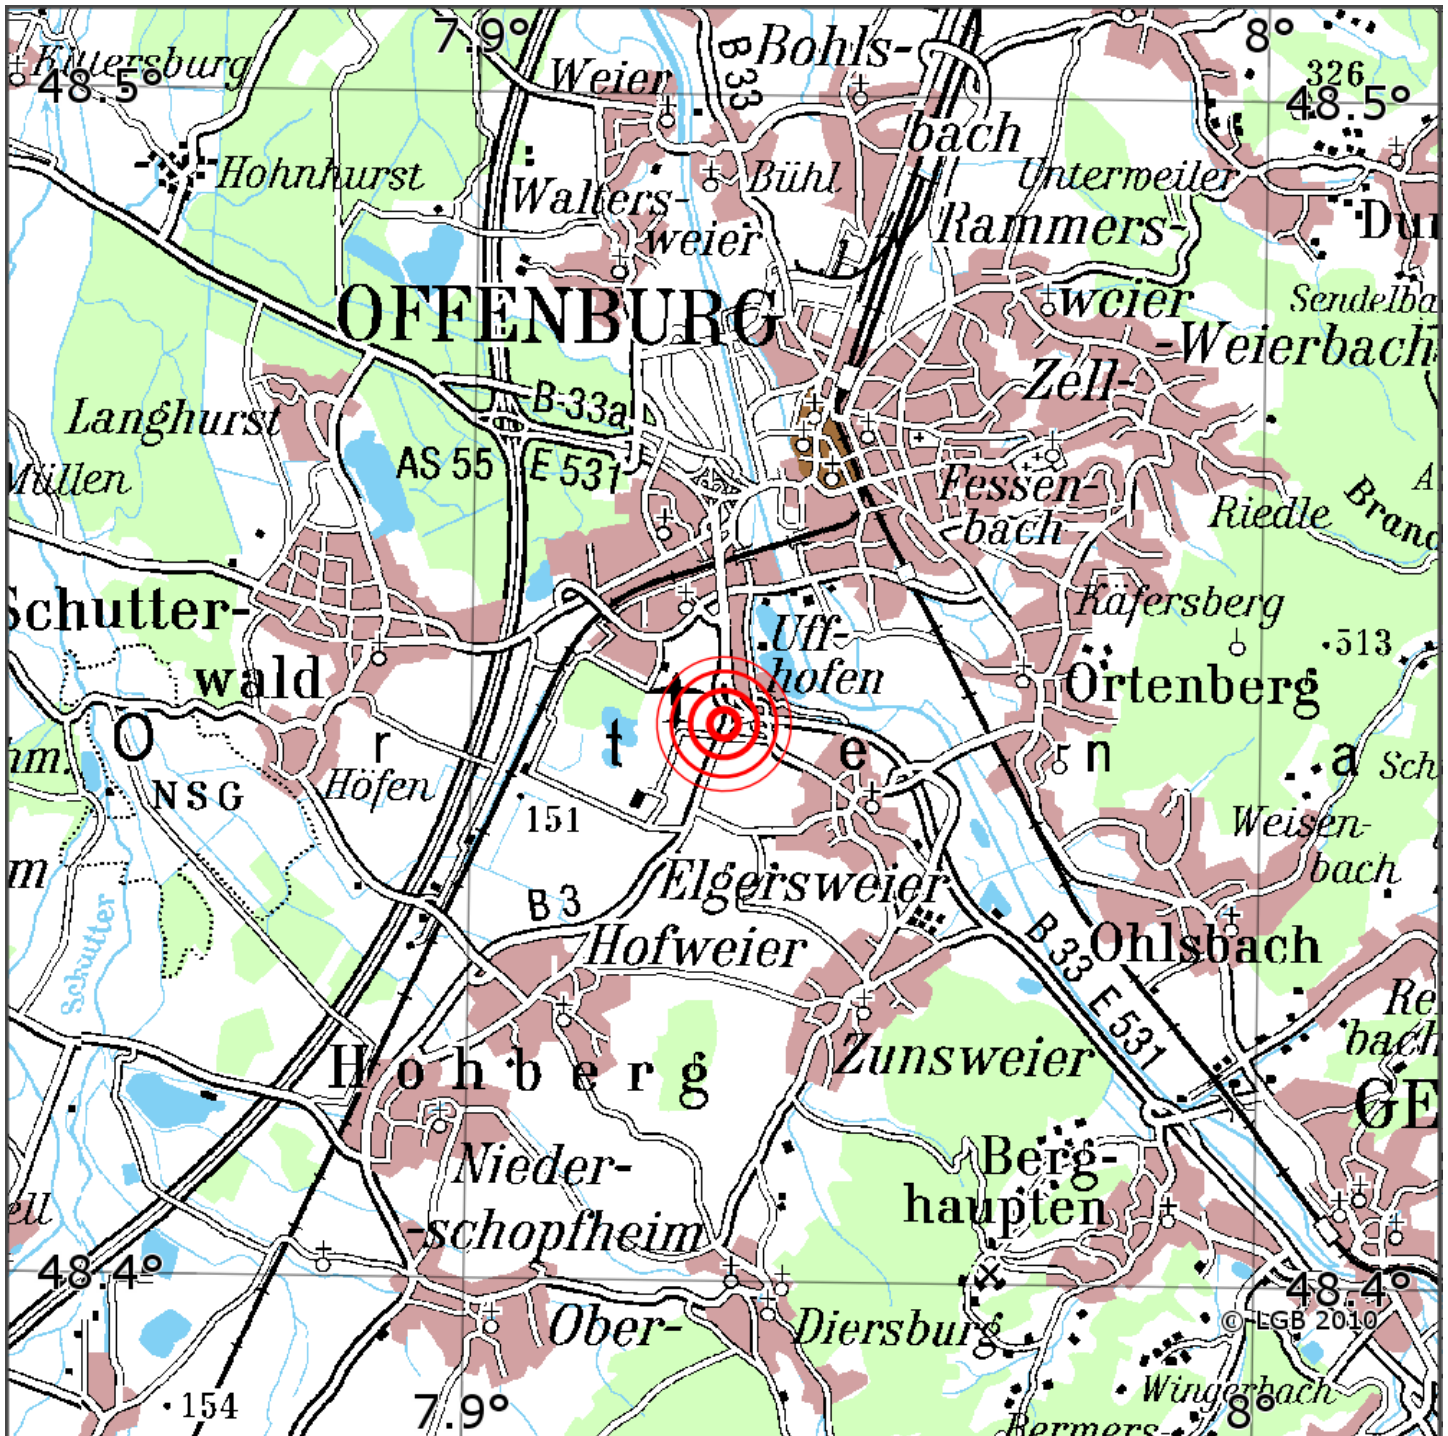

Manuelle Erdbebenlokalisierung

Datum:	22.06.2022
Uhrzeit:	20:02:25.00
Ort:	Offenburg/Ortenaukreis/BW
Lage des Epizentrums:	
Länge:	7.9
Breite:	48.447
Tiefe:	9
Magnitude:	0.7
Qualität:	1

Kartendarstellung auf Grundlage der DTK200-v. © Bundesamt für Kartographie und Geodäsie, 2010