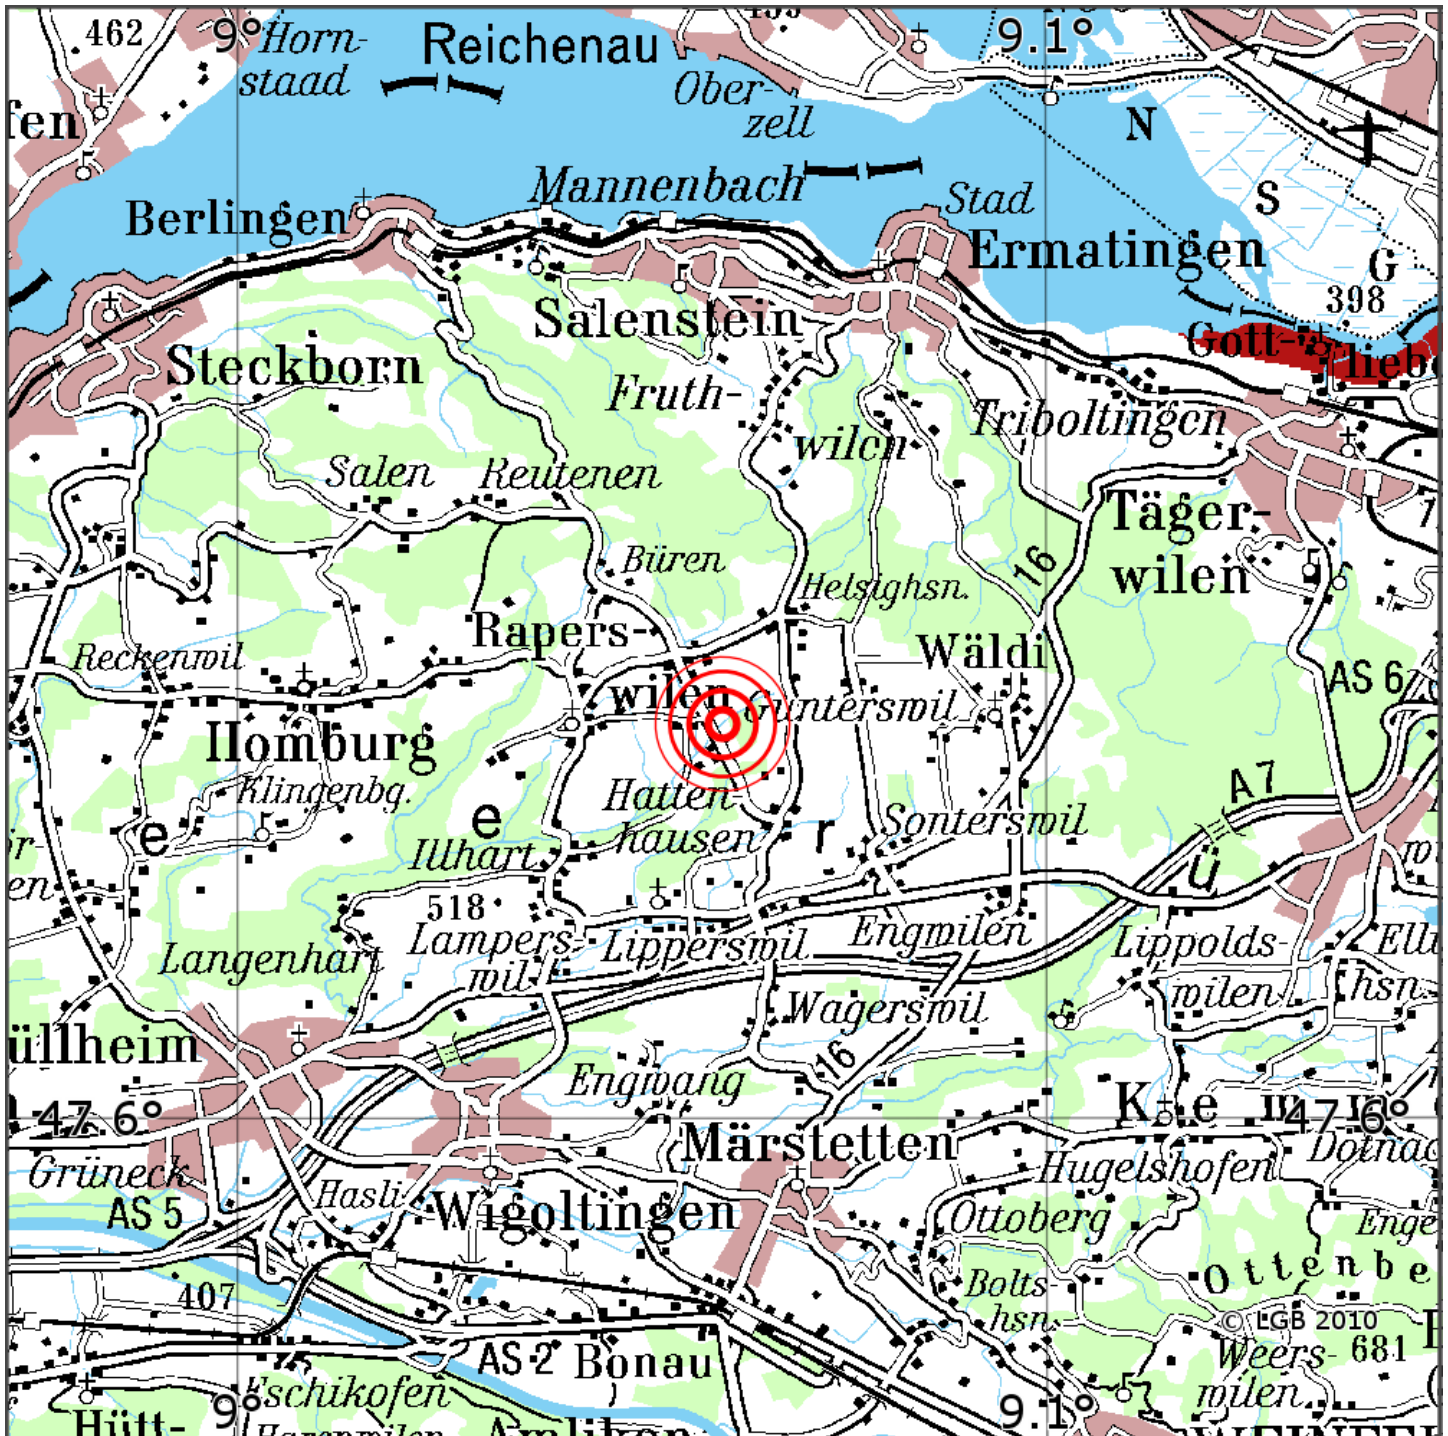

## Manuelle Erdbebenlokalisierung

Datum:	23.06.2022
Uhrzeit:	16:26:21.48
Ort:	Waeldi/Ktn. Thurgau/CH
Lage des Epizentrums:	
Länge:	9.1°
Breite:	47.633
Tiefe:	10*
Magnitude:	1.1
Qualität:	t:

Kartendarstellung auf Grundlage der DTK200-v. © Bundesamt für Kartographie und Geodäsie, 2010