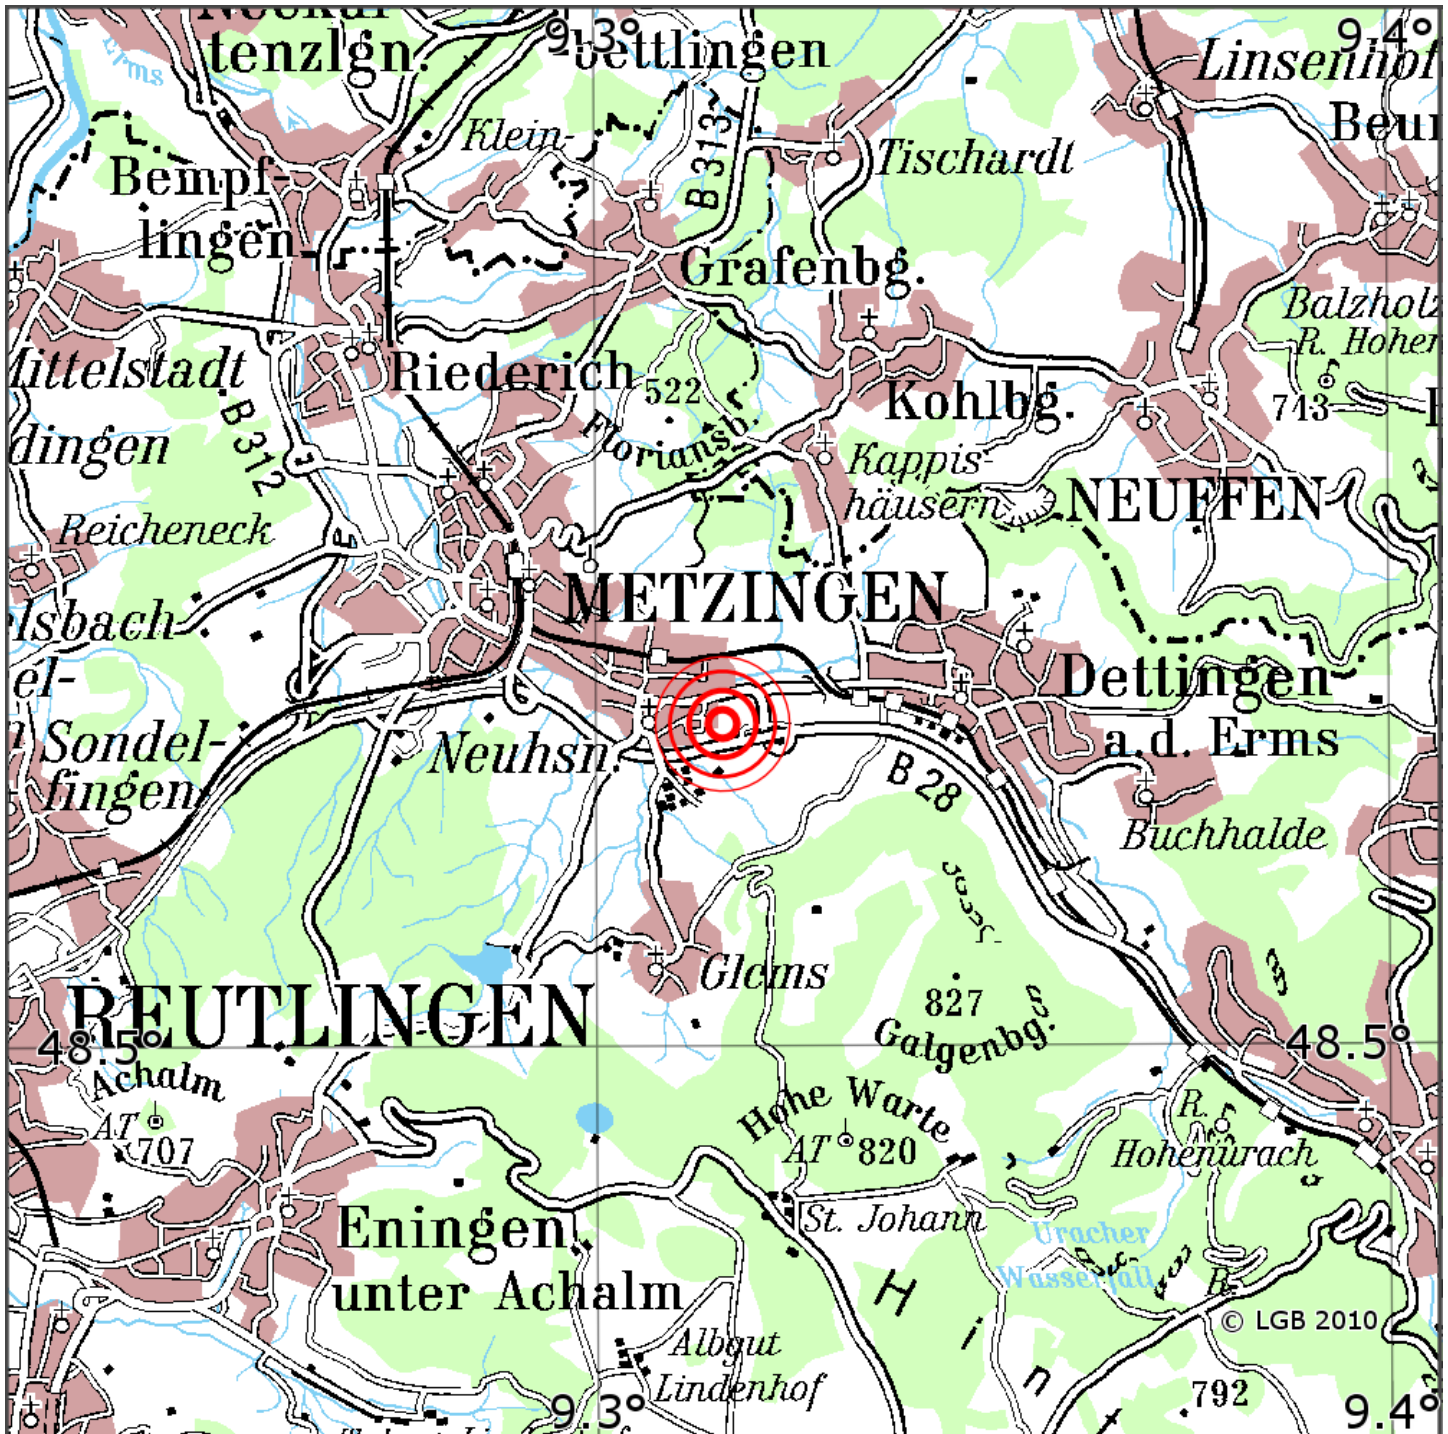

## Manuelle Erdbebenlokalisierung

Datum:	18.07.2022
Uhrzeit:	07:14:30.87
Ort:	Metzingen/Lkrs. Reutlingen/BW
Lage des Epizentrums:	
L&auml;uml	nge:
Breite:	48.527
Tiefe:	9
Magnitude:	1.0
Qualit&auml;uml	t:

Kartendarstellung auf Grundlage der DTK200-v © Bundesamt für Kartographie und Geodäsie, 2010