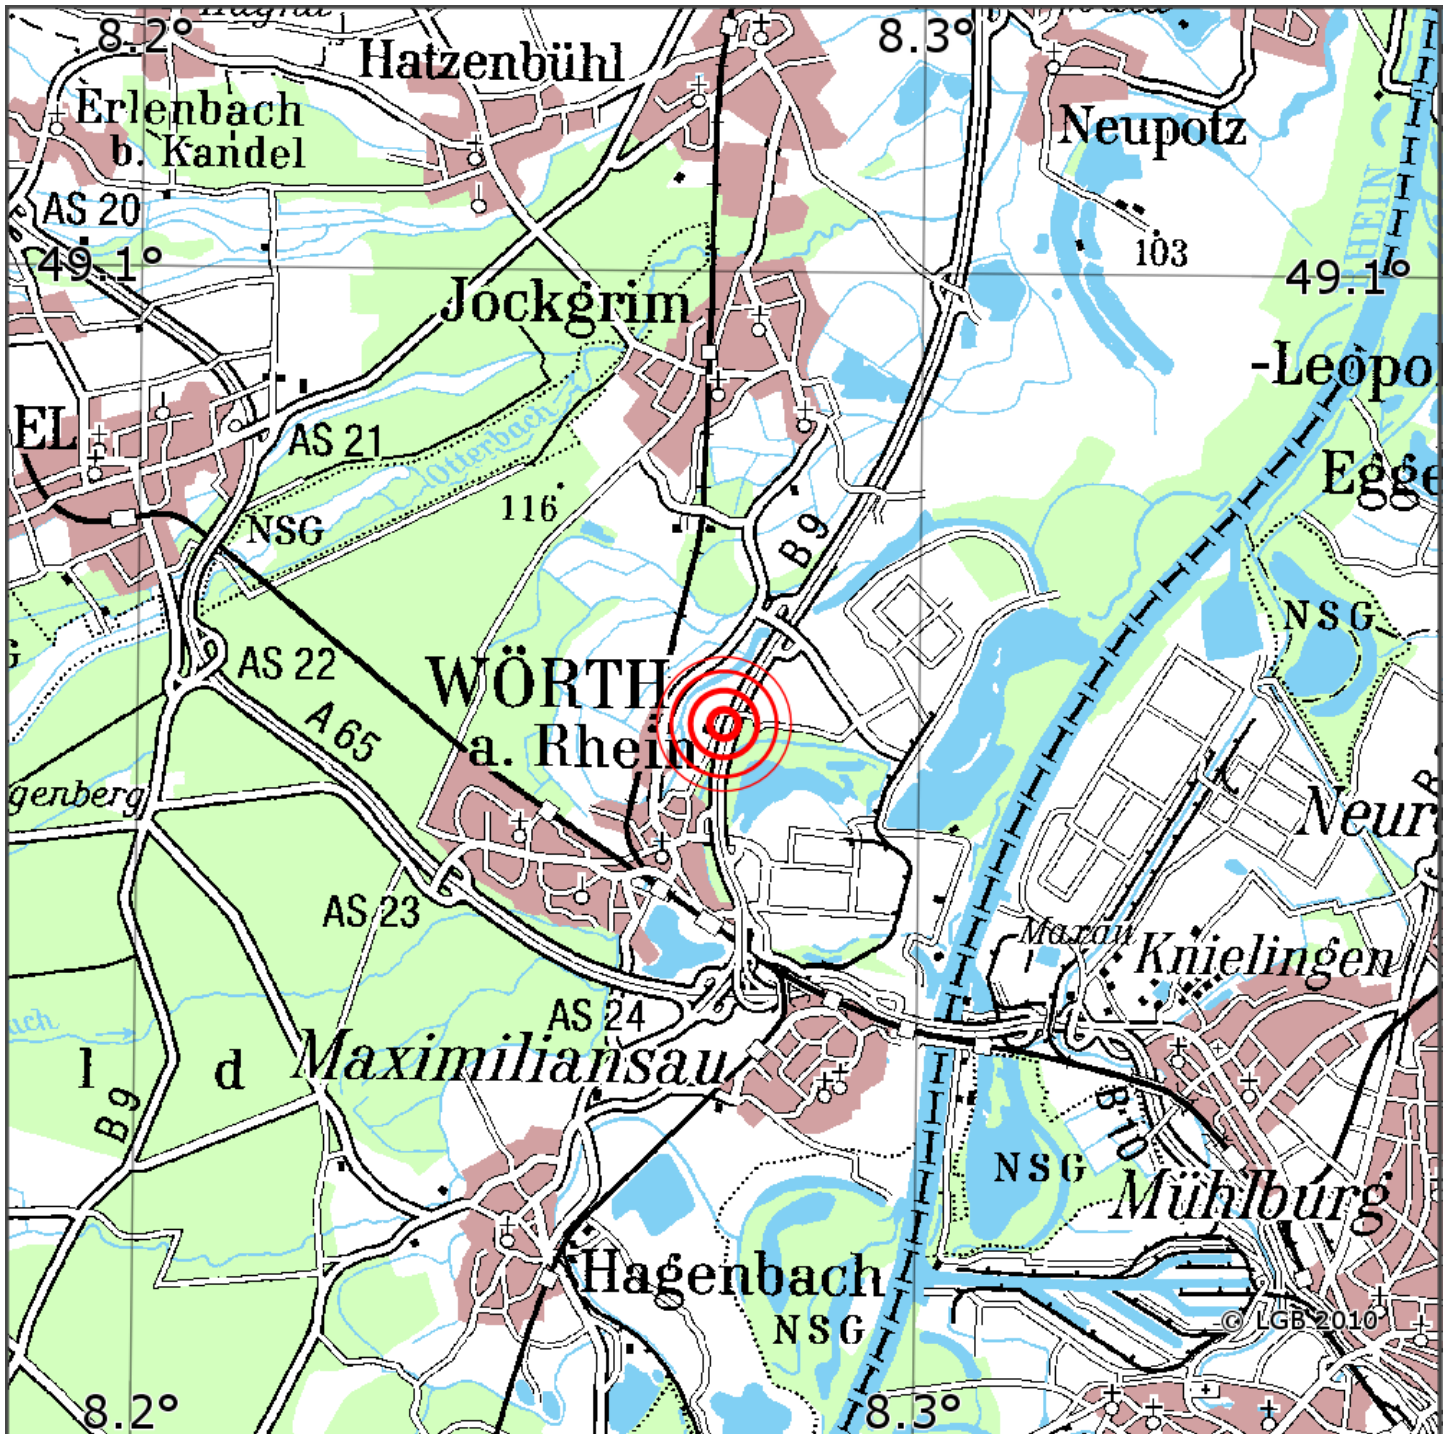

Manuelle Erdbebenlokalisierung

Datum:	22.07.2022
Uhrzeit:	00:03:18.53
Ort:	Woerth am Rhein/Lkrs. Germersh./RLP
Lage des Epizentrums:	
Länge:	8.27
Breite:	49.062
Tiefe:	12
Magnitude:	0.9
Qualität:	1

Kartendarstellung auf Grundlage der DTK200-v. © Bundesamt für Kartographie und Geodäsie, 2010