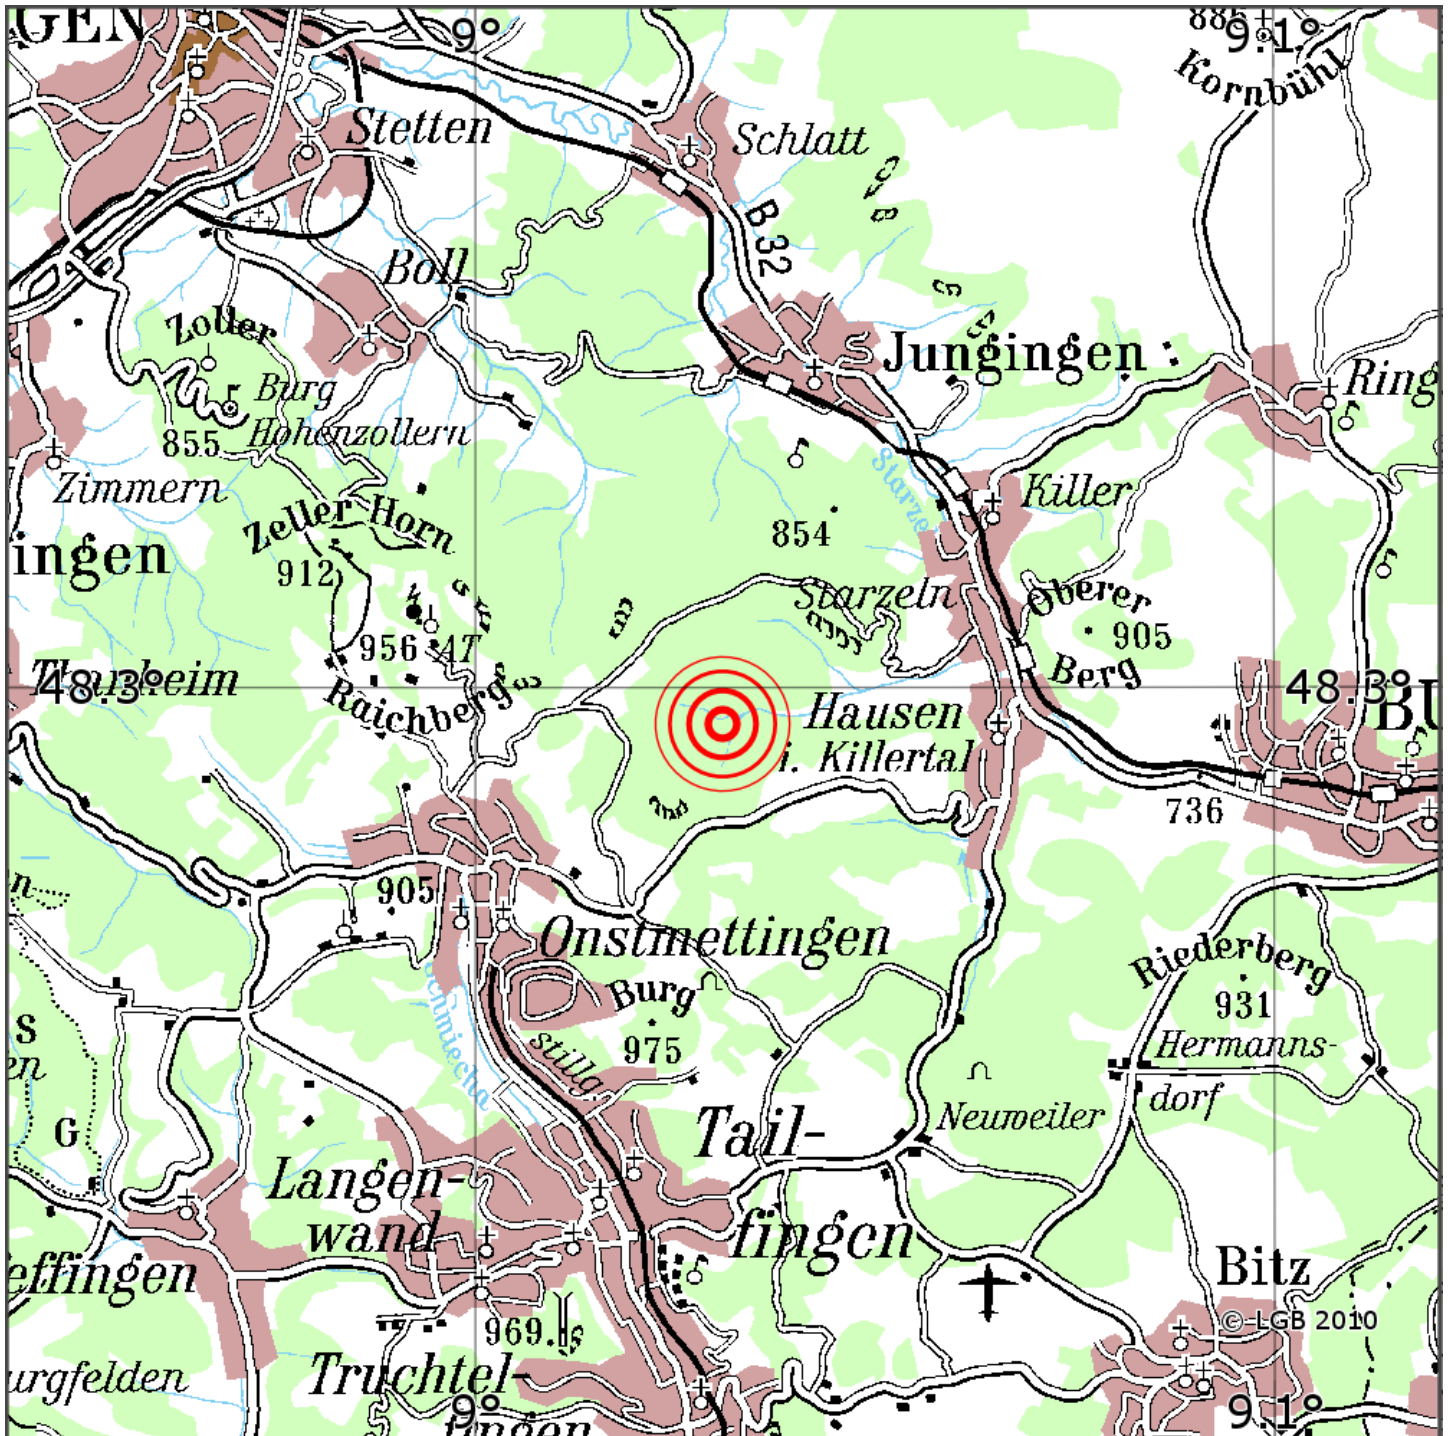

Manuelle Erdbebenlokalisierung

Datum:	23.07.2022
Uhrzeit:	18:20:39.34
Ort:	Burladingen/Zollernalbkreis/BW
Lage des Epizentrums:	
Länge:	48.39
Breite:	48.297
Tiefe:	8
Magnitude:	0.5
Qualität:	1

Kartendarstellung auf Grundlage der DTK200-v. © Bundesamt für Kartographie und Geodäsie, 2010