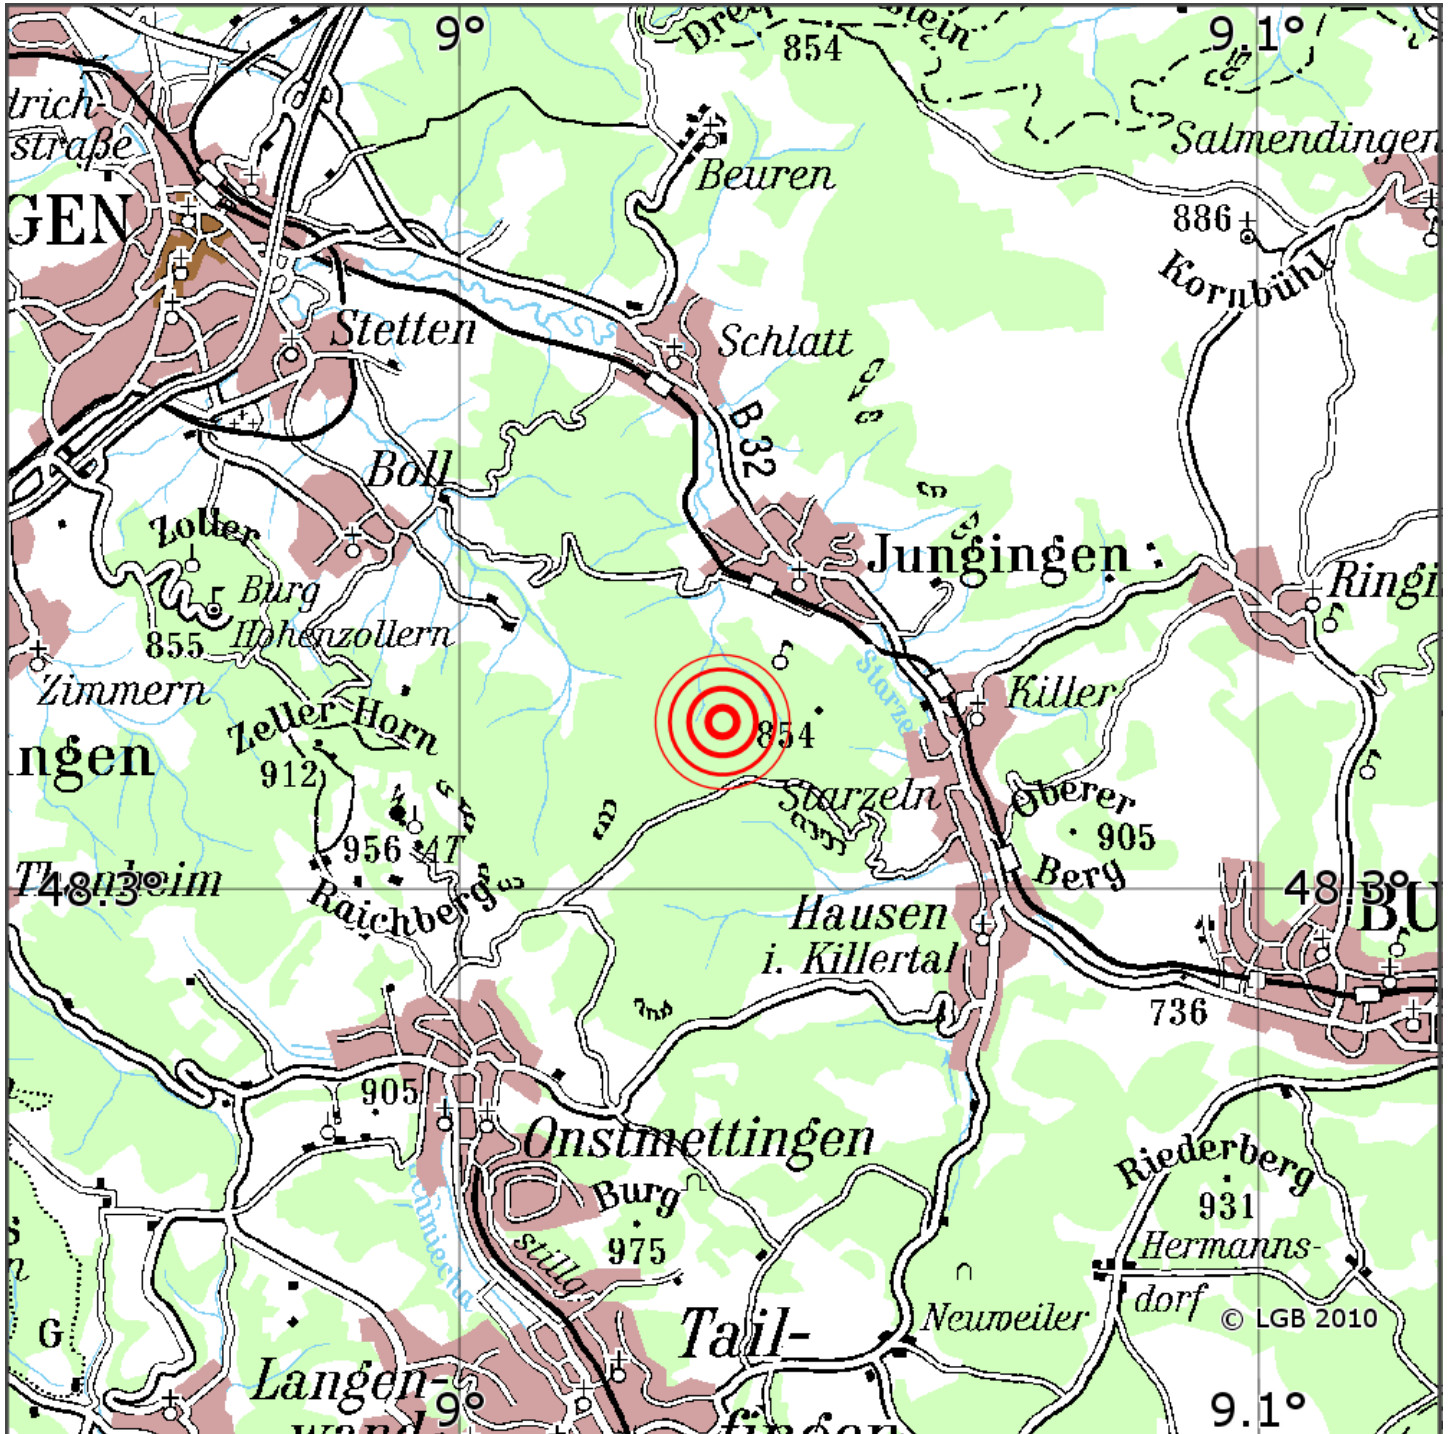

Manuelle Erdbebenlokalisierung

Datum:	23.07.2022
Uhrzeit:	13:28:14.96
Ort:	Jungingen/Zollernalbkreis/BW
Lage des Epizentrums:	
Länge:	48.314
Breite:	7
Tiefe:	0.8
Magnitude:	0.8
Qualität:	t:

Kartendarstellung auf Grundlage der DTK200-v. © Bundesamt für Kartographie und Geodäsie, 2010