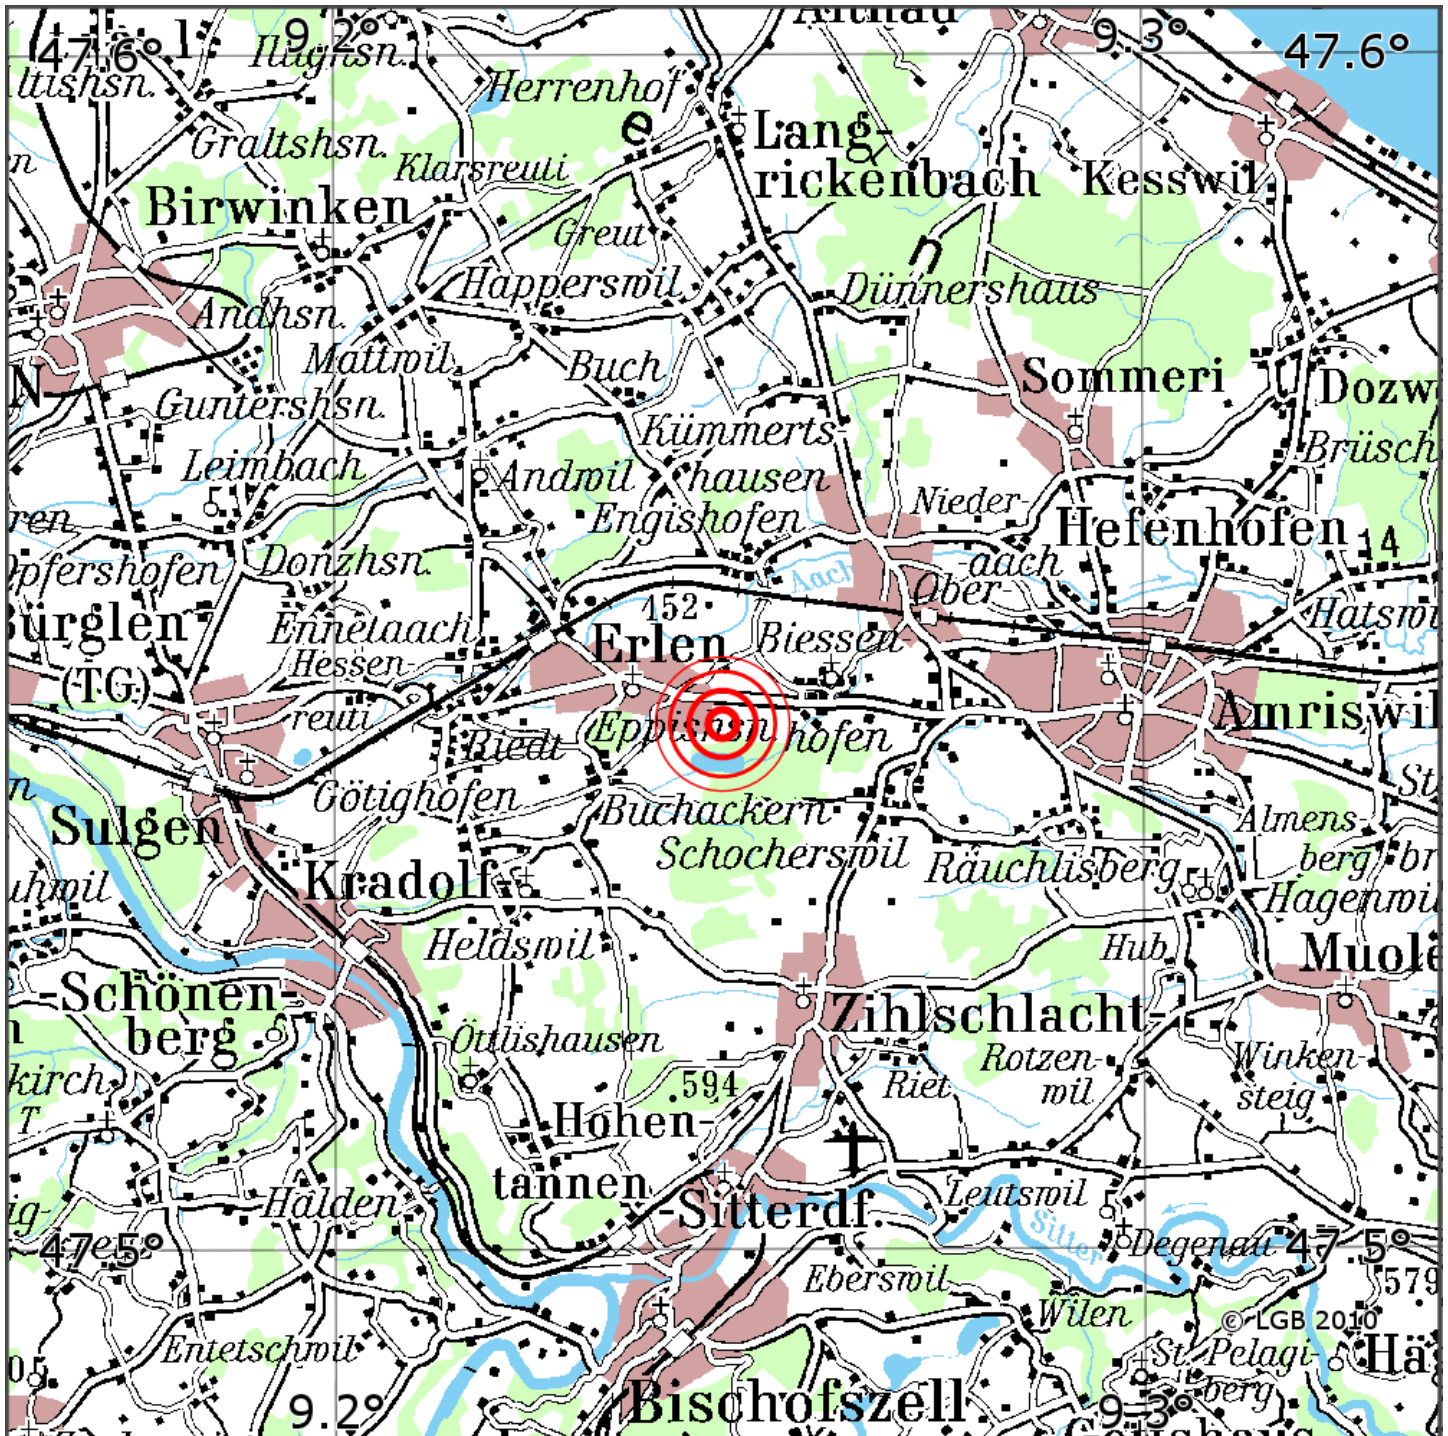

Manuelle Erdbebenlokalisierung

Datum:	22.07.2022
Uhrzeit:	16:35:41.12
Ort:	Amriswil/Kt. Thurgau/CH
Lage des Epizentrums:	
Länge:	9.3°
Breite:	47.544
Tiefe:	5
Magnitude:	1.7
Qualität:	1

Kartendarstellung auf Grundlage der DTK200-v. © Bundesamt für Kartographie und Geodäsie, 2010