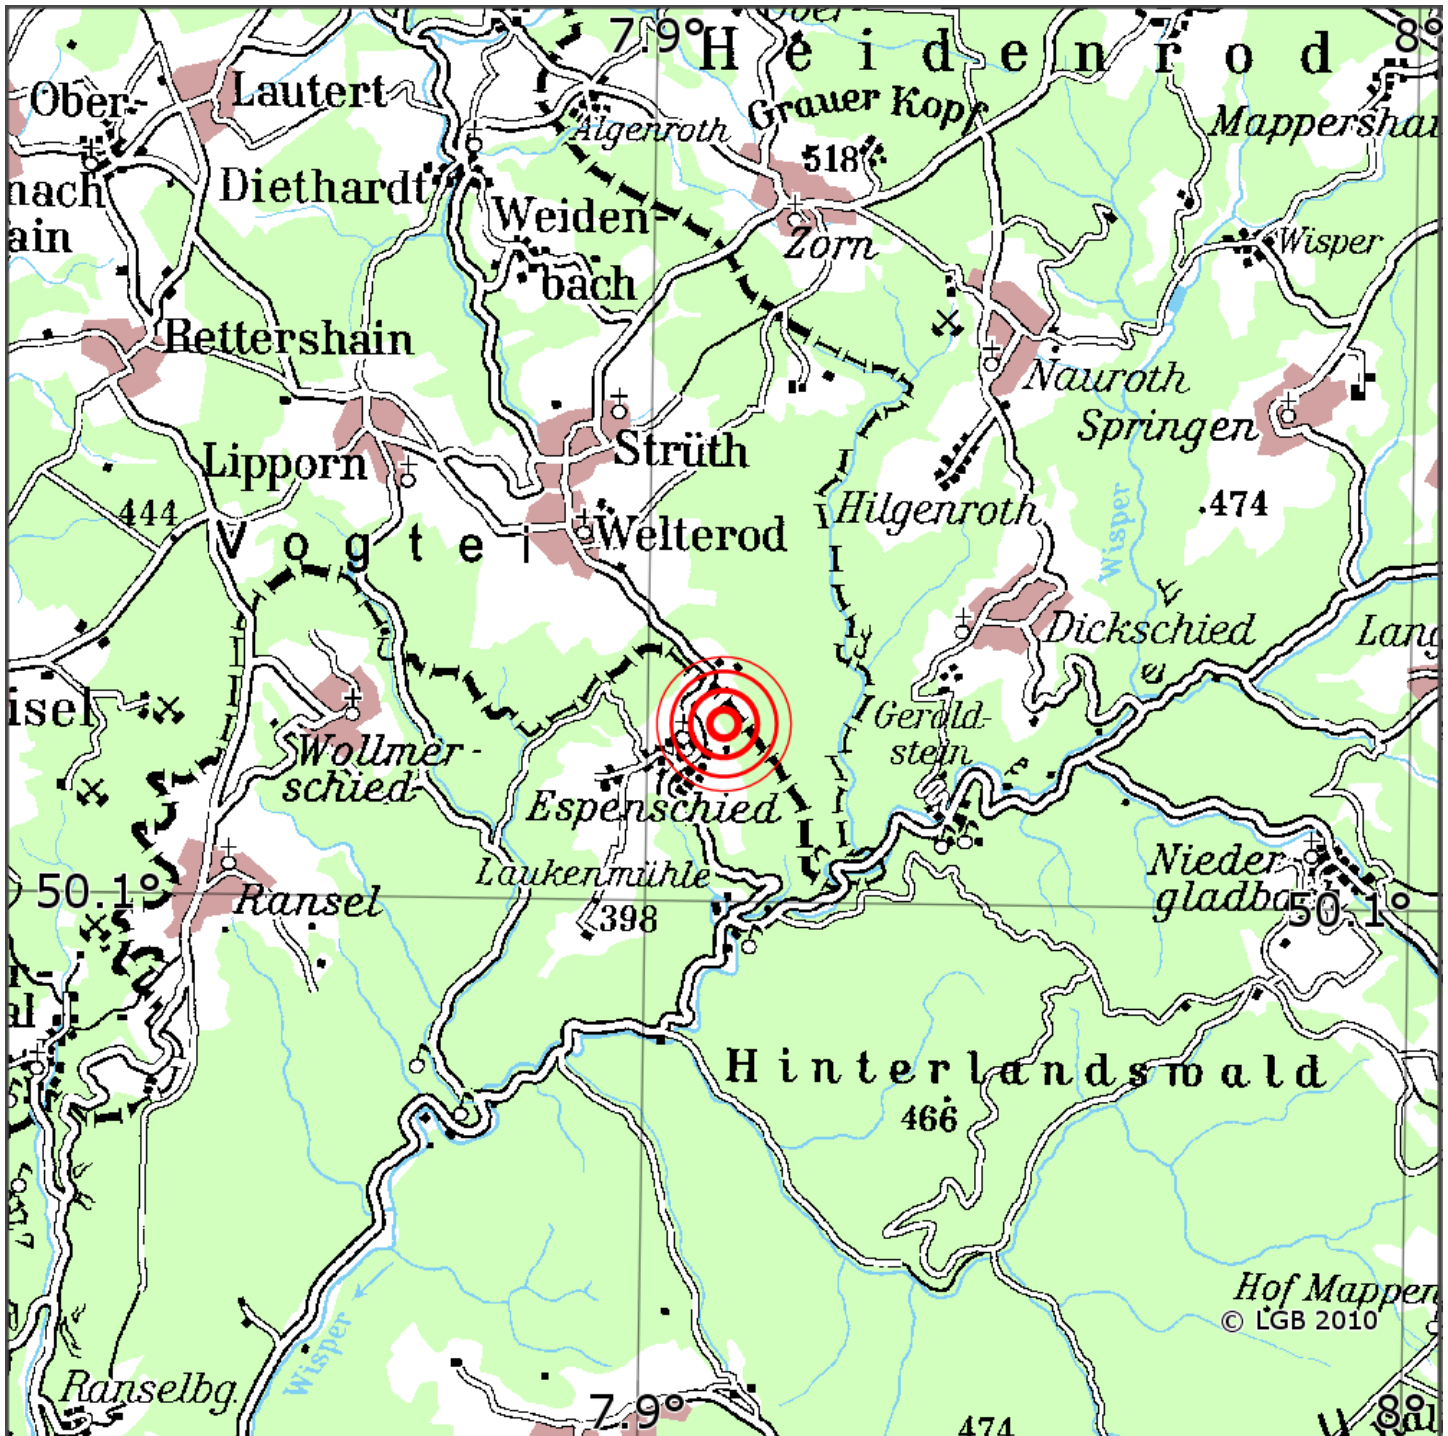

Manuelle Erdbebenlokalisierung

Datum:	23.07.2022
Uhrzeit:	14:49:46.86
Ort:	Lorch/Rheingau-Taunus-Kreis/HS
Lage des Epizentrums:	
Länge:	9.115
Breite:	50.115
Tiefe:	10
Magnitude:	0.4
Qualität:	1

Kartendarstellung auf Grundlage der DTK200-v. © Bundesamt für Kartographie und Geodäsie, 2010