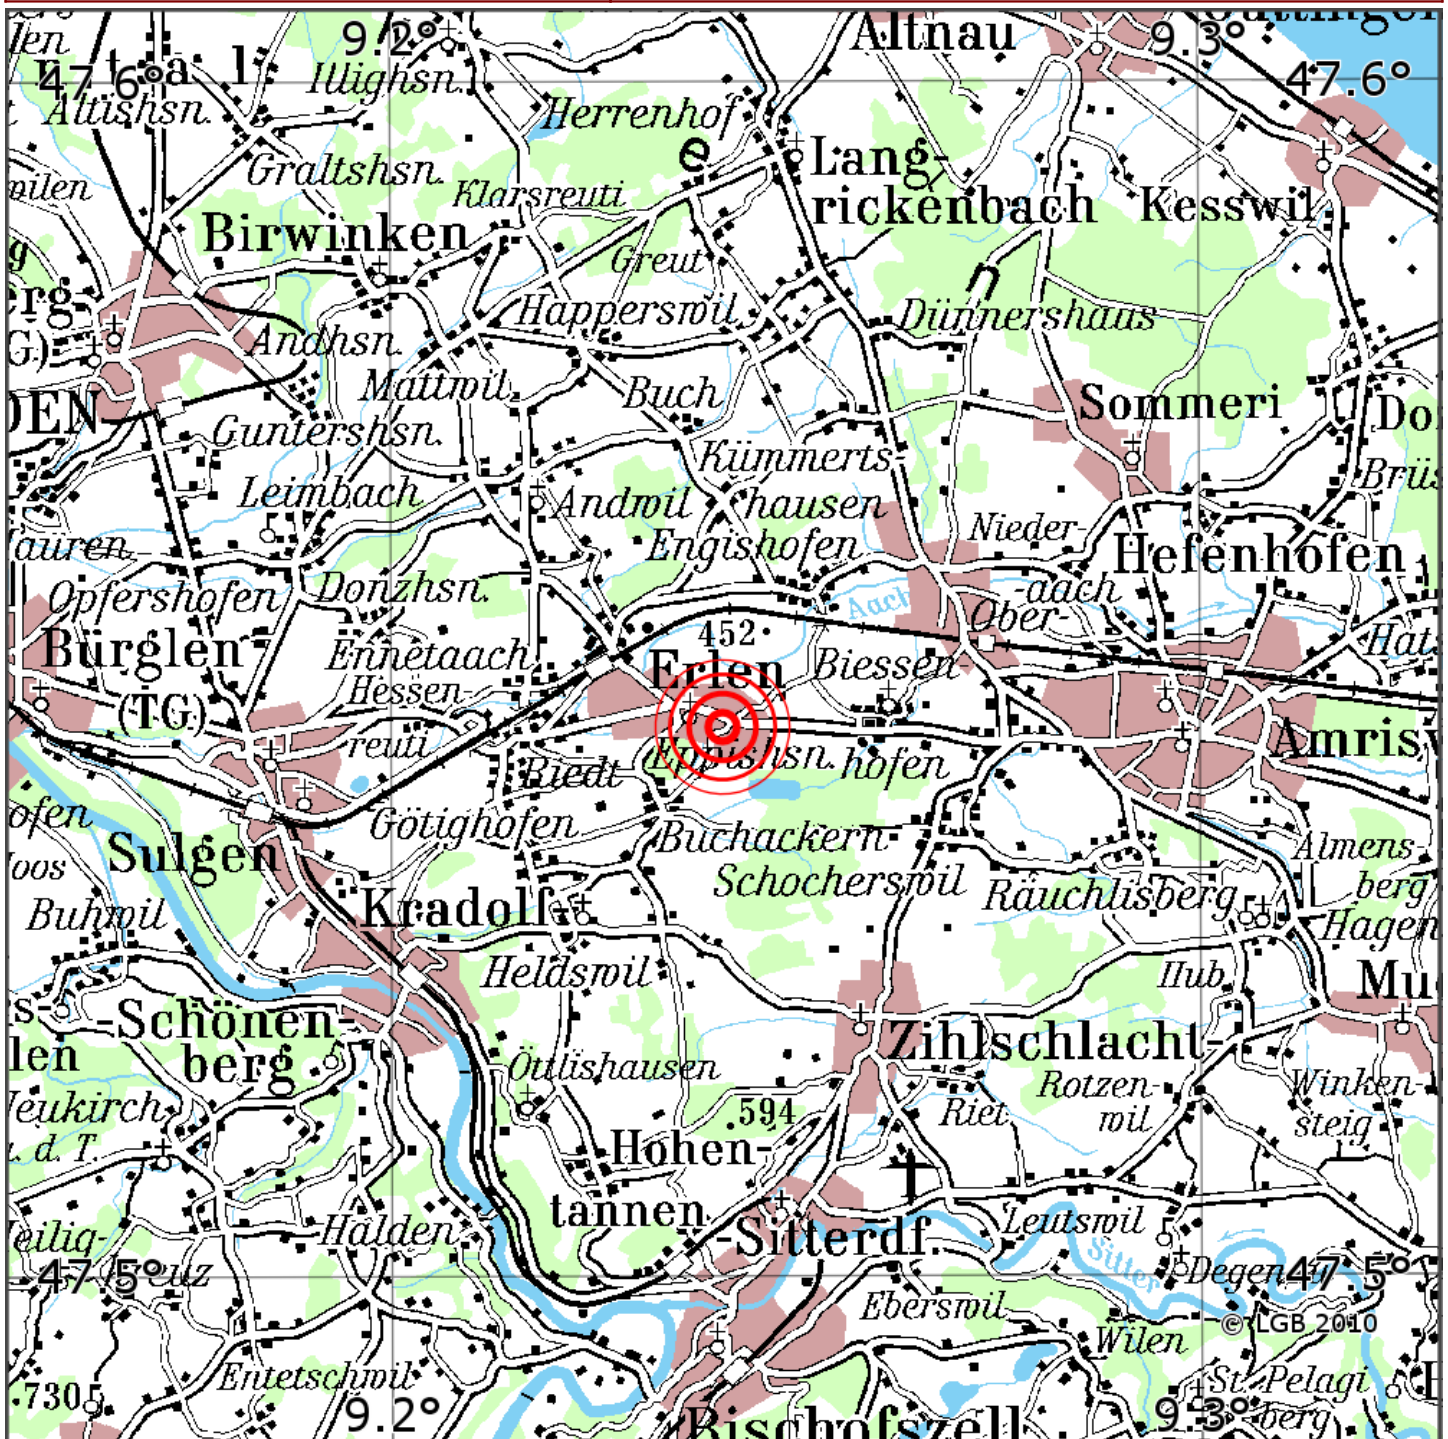

Manuelle Erdbebenlokalisierung

| | |
|-----------------------|----------------------|
| Datum: | 24.07.2022 |
| Uhrzeit: | 08:02:02.26 |
| Ort: | Erlen/Kt. Thurgau/CH |
| Lage des Epizentrums: | |
| Länge: | 47.546 |
| Tiefe: | 6 |
| Magnitude: | 1.3 |
| Qualität: | |

Kartendarstellung auf Grundlage der DTK200-v. © Bundesamt für Kartographie und Geodäsie, 2010