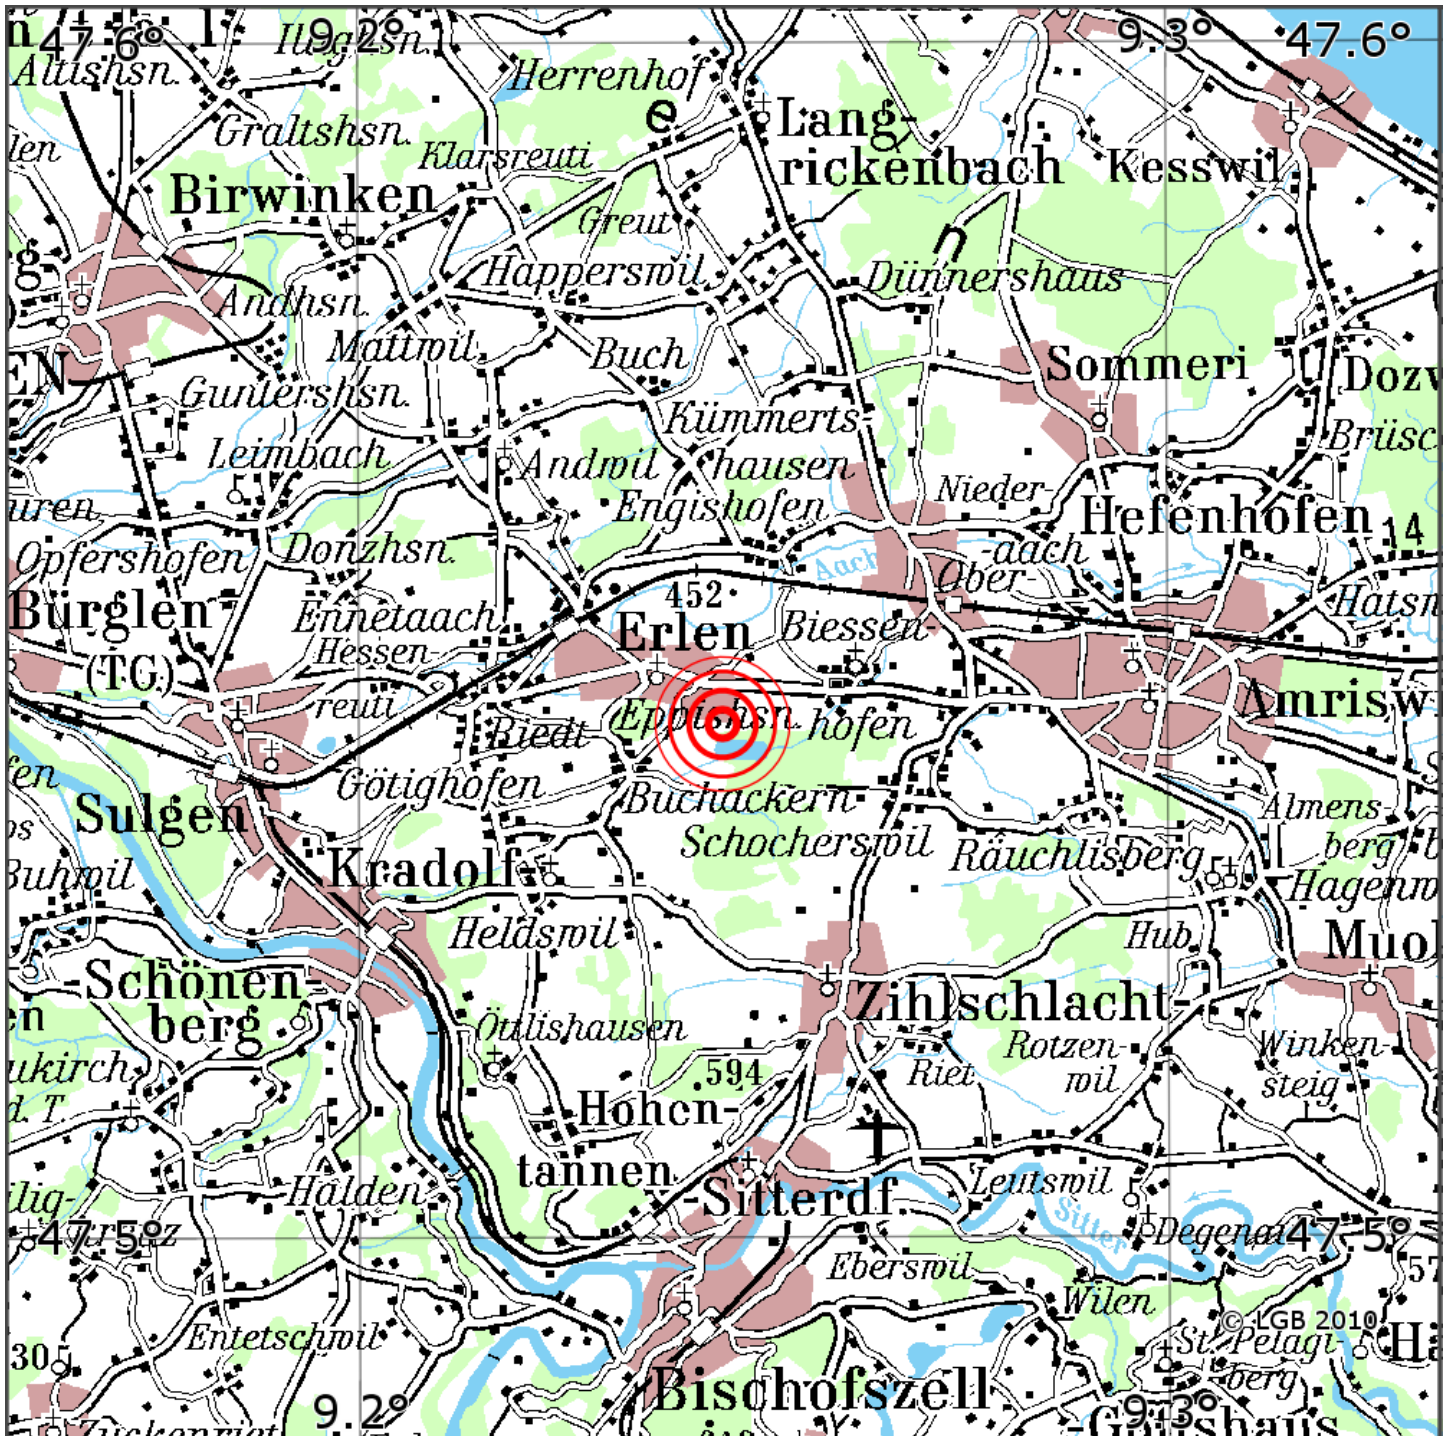

Manuelle Erdbebenlokalisierung

Datum:	24.07.2022
Uhrzeit:	06:55:25.09
Ort:	Erlen/Kt. Thurgau/CH
Lage des Epizentrums:	
Länge:	
Breite:	47.543
Tiefe:	5*
Magnitude:	0.6
Qualität:	

Kartendarstellung auf Grundlage der DTK200-v. © Bundesamt für Kartographie und Geodäsie, 2010