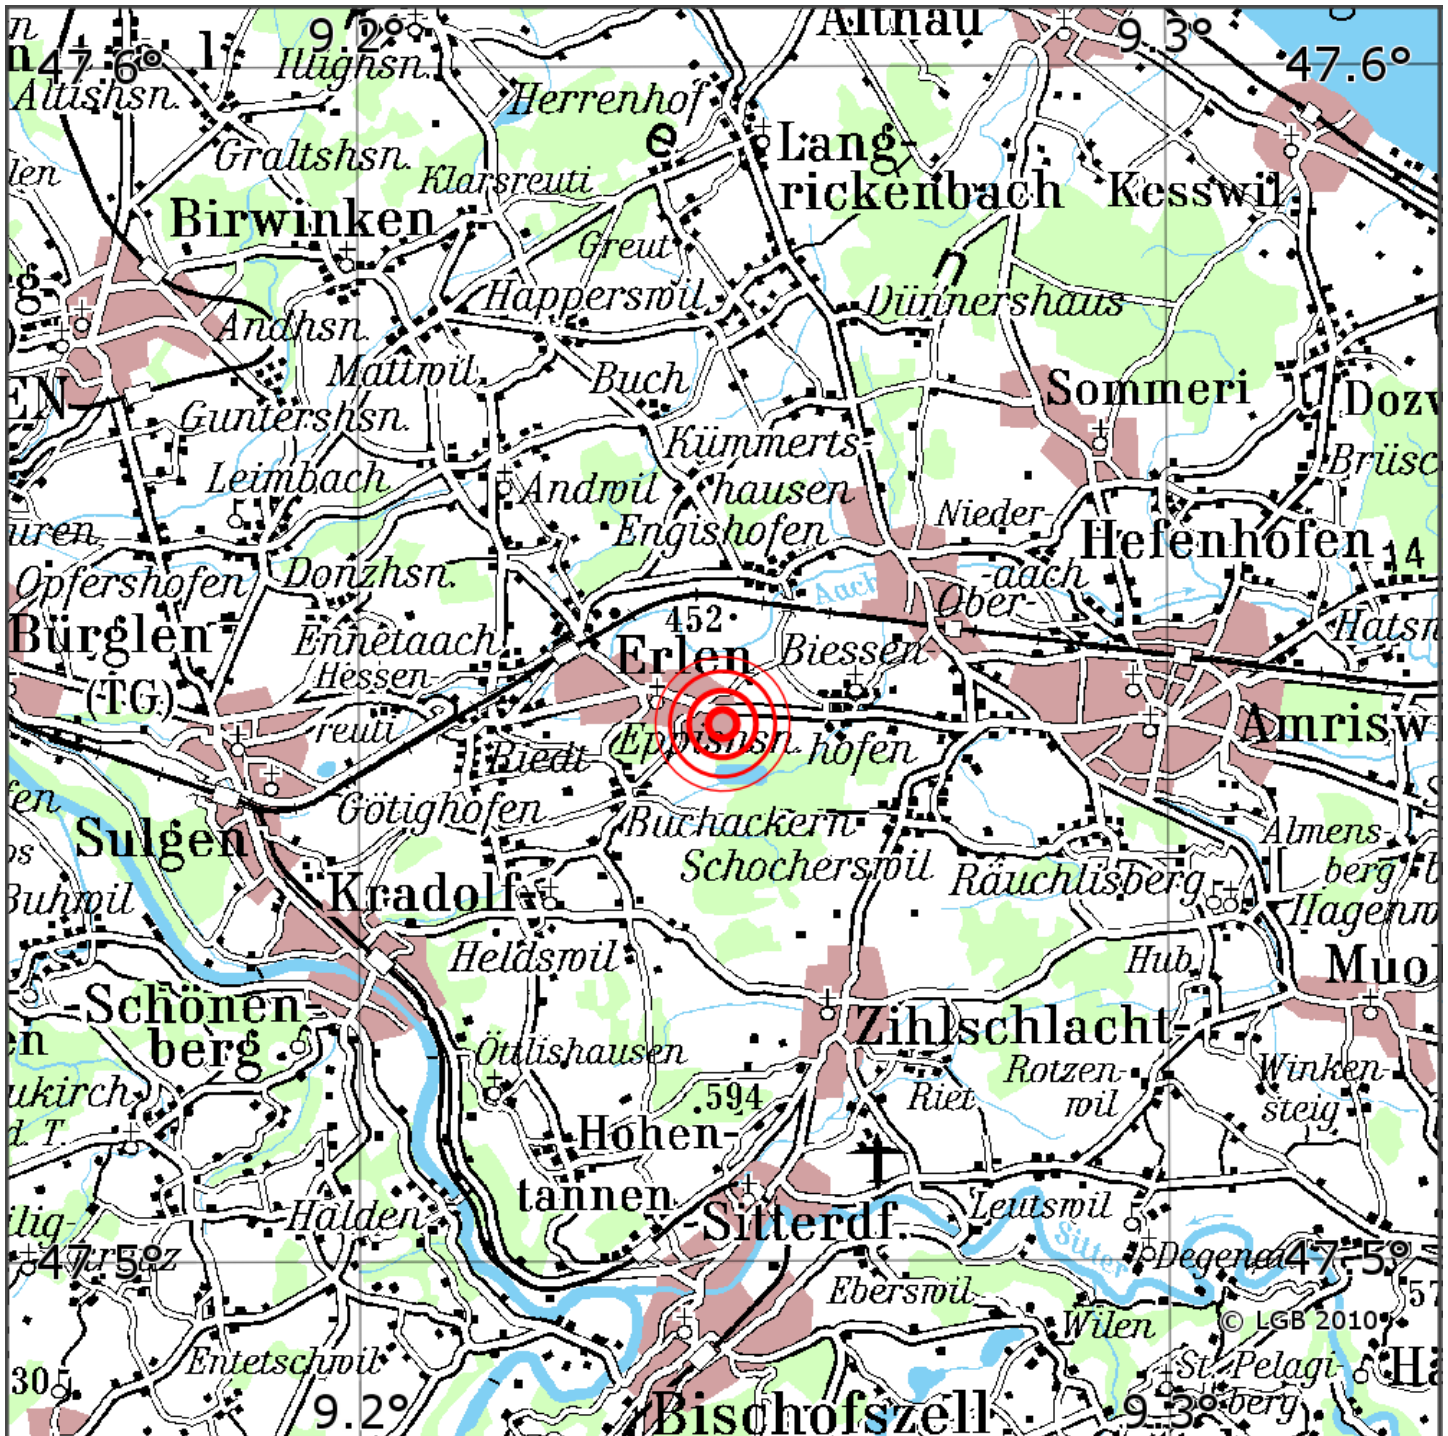

Manuelle Erdbebenlokalisierung

Datum:	22.07.2022
Uhrzeit:	16:50:37.06
Ort:	Erlen/Kt. Thurgau/CH
Lage des Epizentrums:	
Länge:	9.2°
Breite:	47.545
Tiefe:	5*
Magnitude:	0.8
Qualität:	t:

Kartendarstellung auf Grundlage der DTK200-v. © Bundesamt für Kartographie und Geodäsie, 2010