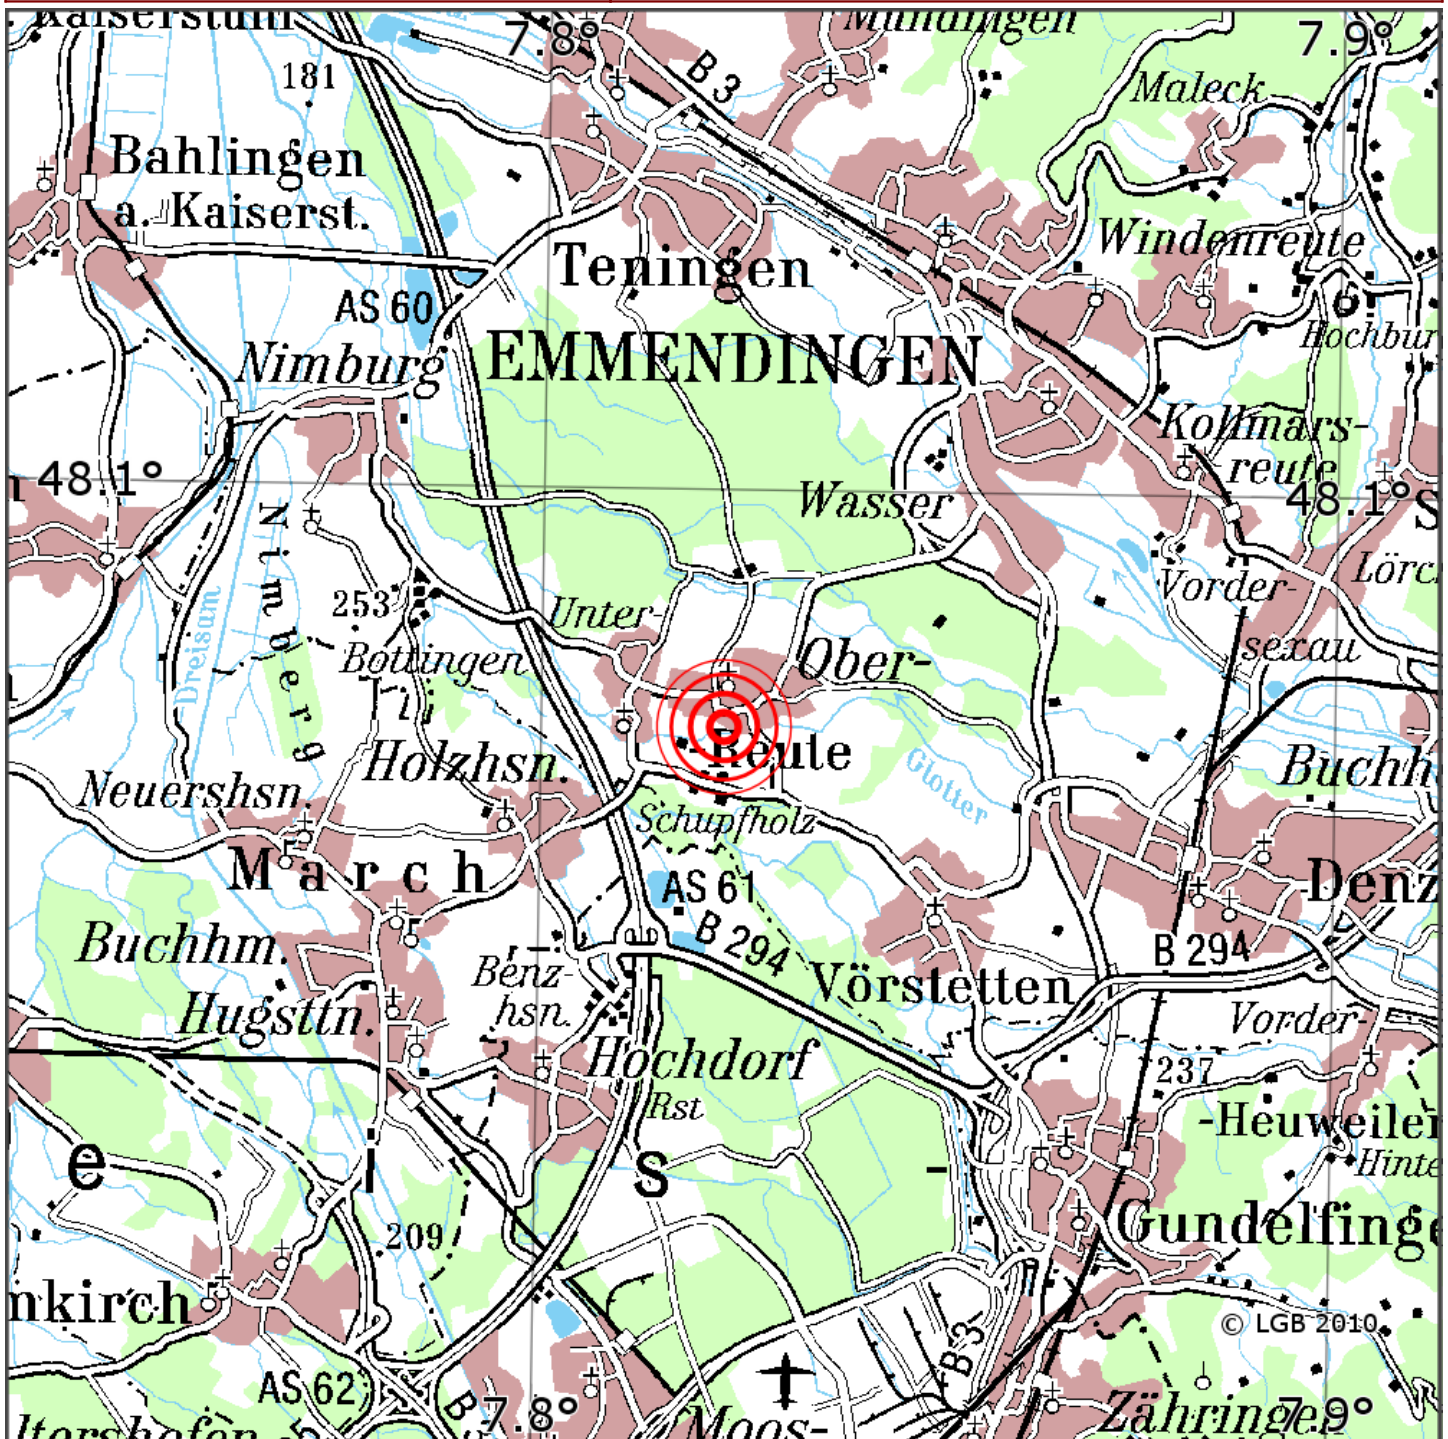

## Manuelle Erdbebenlokalisierung

Datum:	29.07.2022
Uhrzeit:	08:54:05.43
Ort:	Reute/Lkrs. Emmendingen/BW
Lage des Epizentrums:	
Länge:	
Breite:	48.080
Tiefe:	6
Magnitude:	1.7
Qualität:	

Kartendarstellung auf Grundlage der DTK200-v. © Bundesamt für Kartographie und Geodäsie, 2010