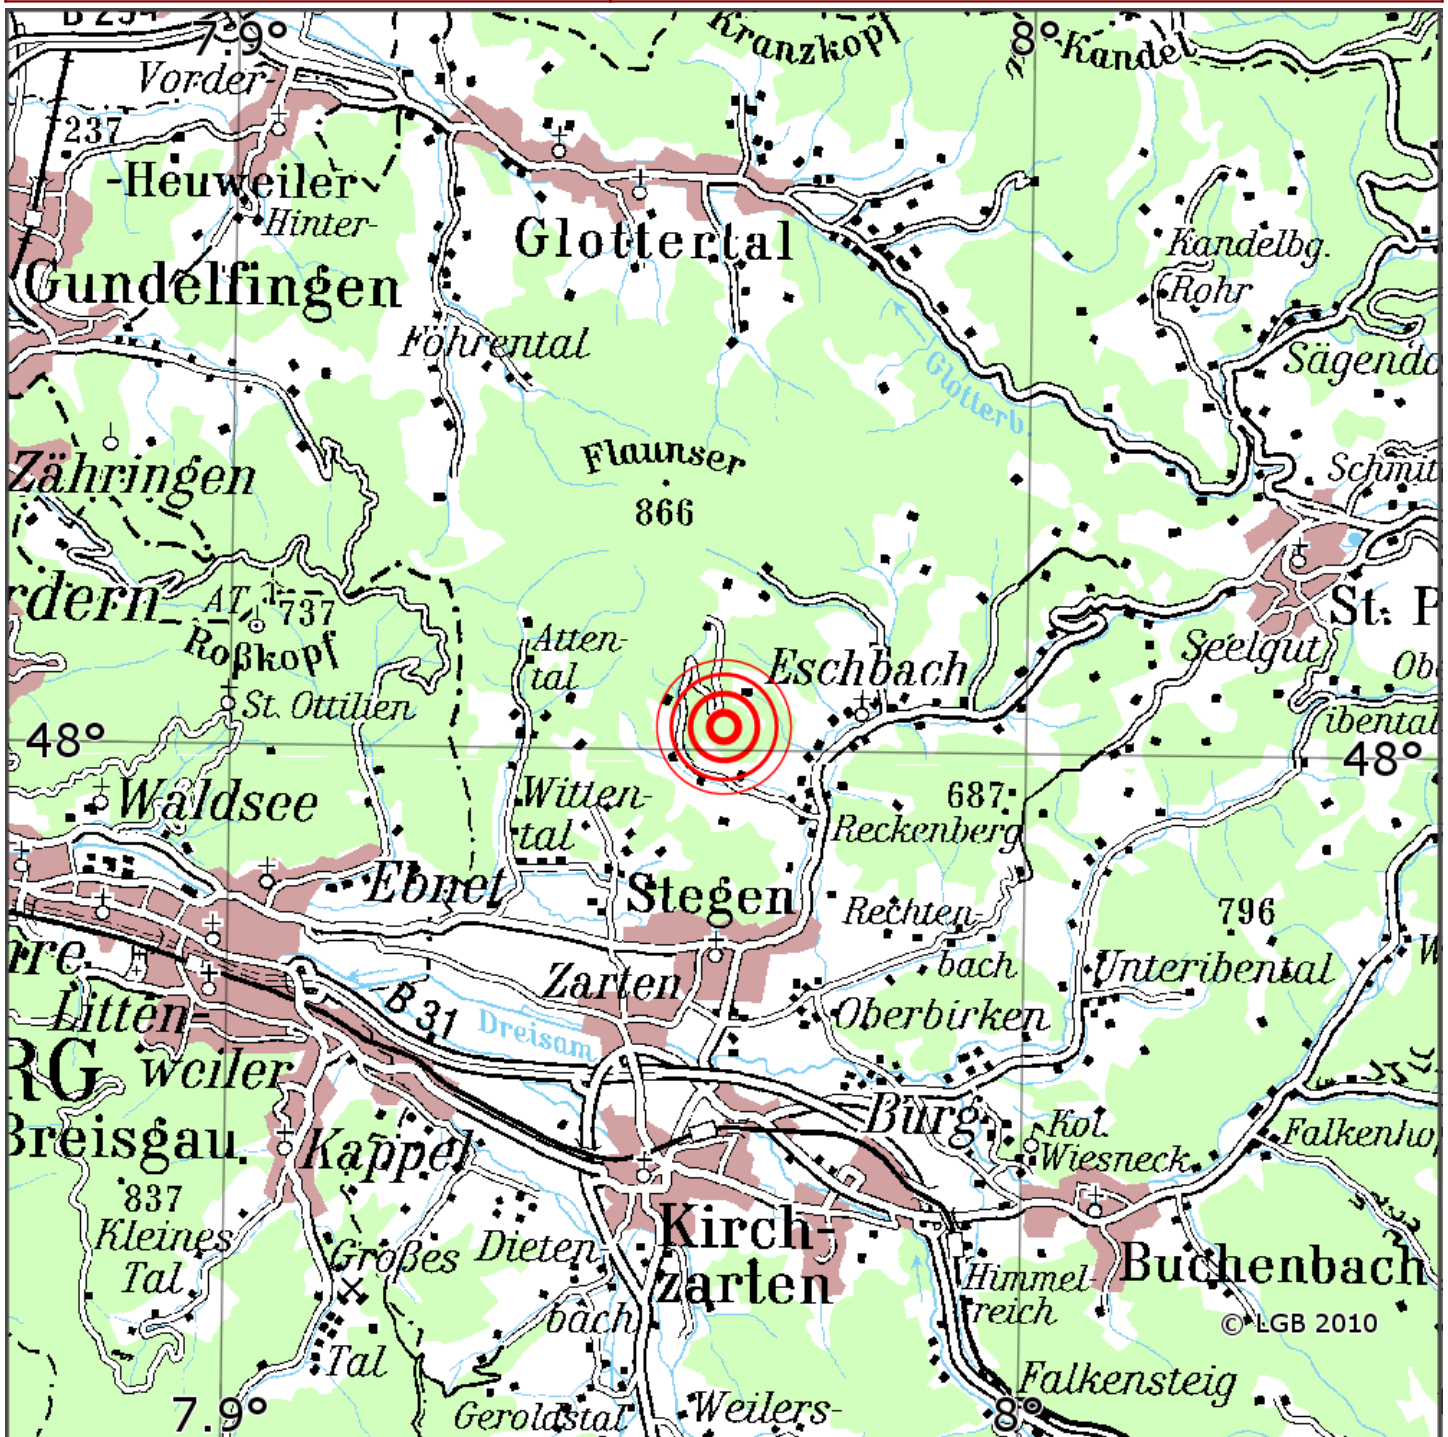

Manuelle Erdbebenlokalisierung

Datum:	31.07.2022
Uhrzeit:	01:23:32.69
Ort:	Stegen/Lkrs. Breisgau-Hochschw./BW
Lage des Epizentrums:	
Länge:	48.002
Breite:	7.9
Tiefe:	17
Magnitude:	0.8
Qualität:	1

Kartendarstellung auf Grundlage der DTK200-v. © Bundesamt für Kartographie und Geodäsie, 2010