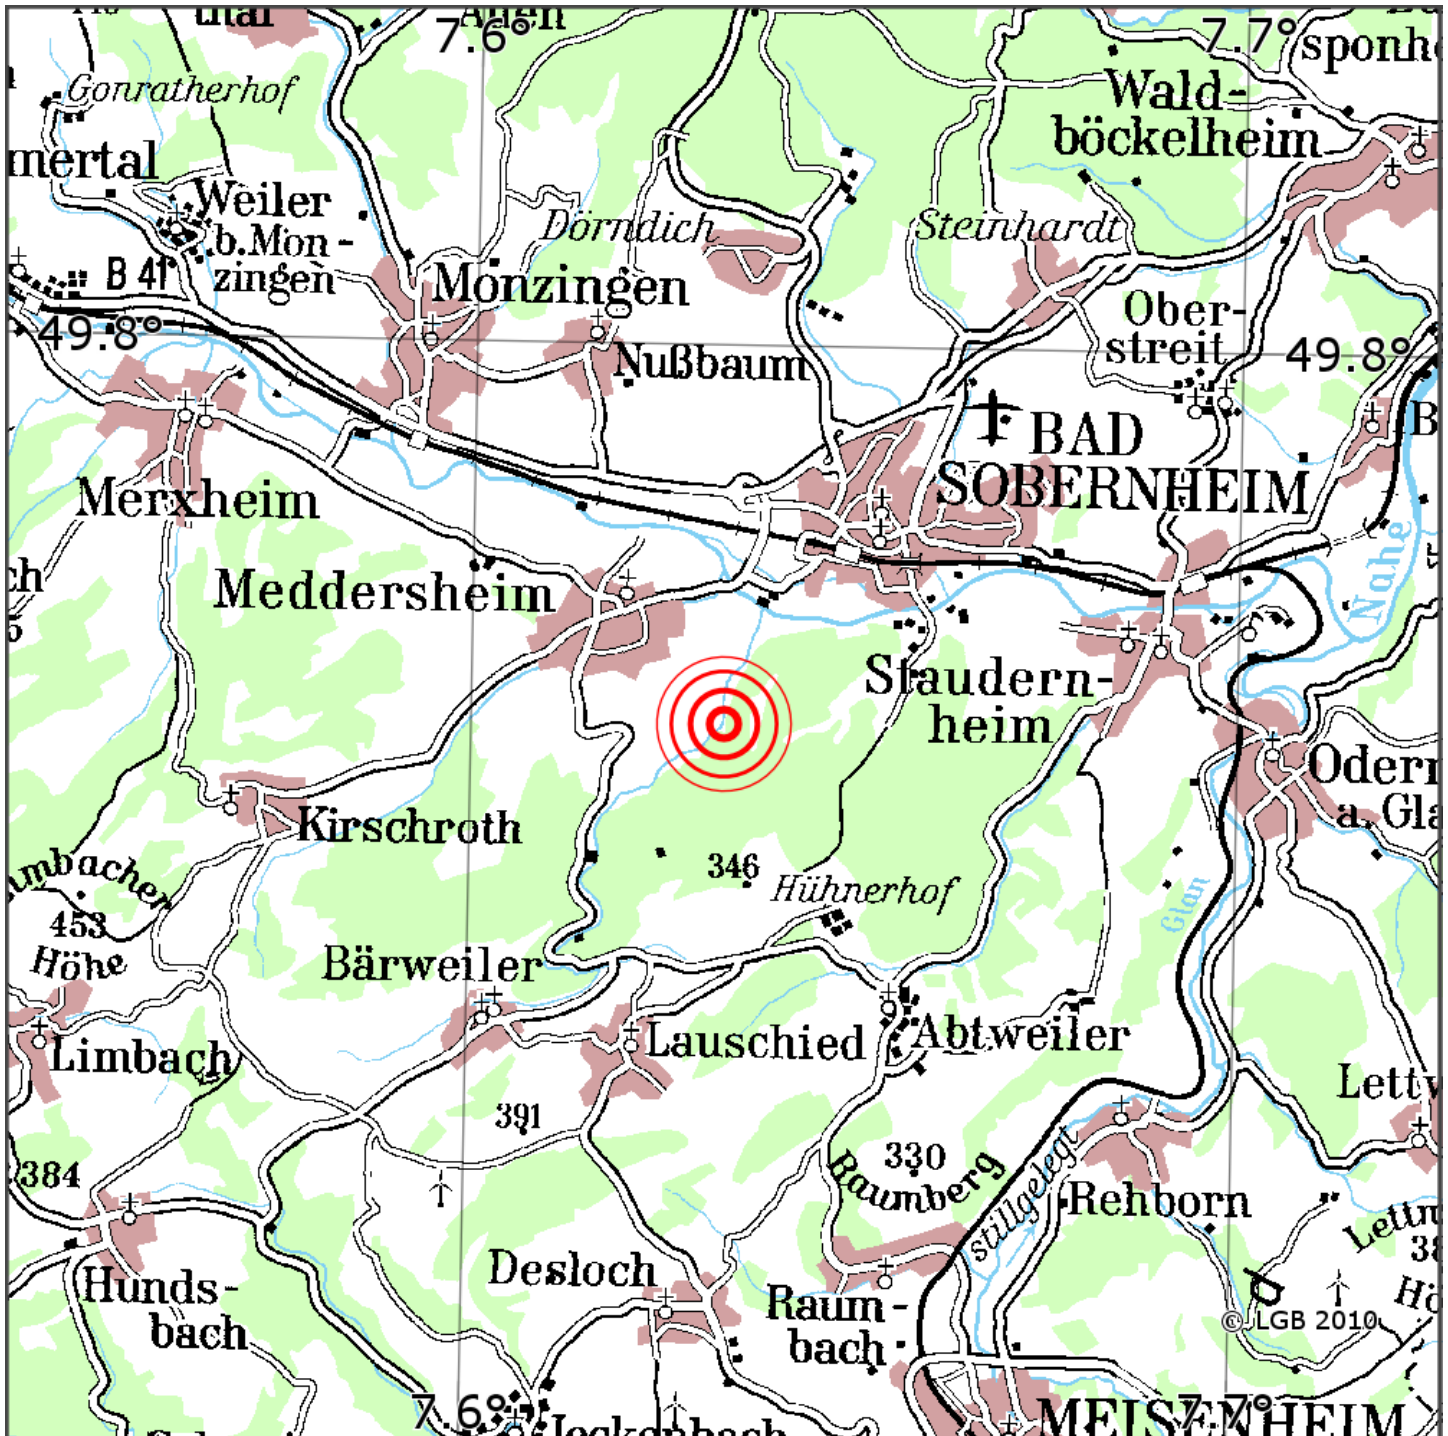

Manuelle Erdbebenlokalisierung

Datum:	31.07.2022
Uhrzeit:	20:26:24.96
Ort:	Meddersheim/Lkrs. Bad Kreuznach/RLP
Lage des Epizentrums:	
Länge:	9.768
Breite:	49.768
Tiefe:	12*
Magnitude:	1.2
Qualität:	t:

Kartendarstellung auf Grundlage der DTK200-v. © Bundesamt für Kartographie und Geodäsie, 2010