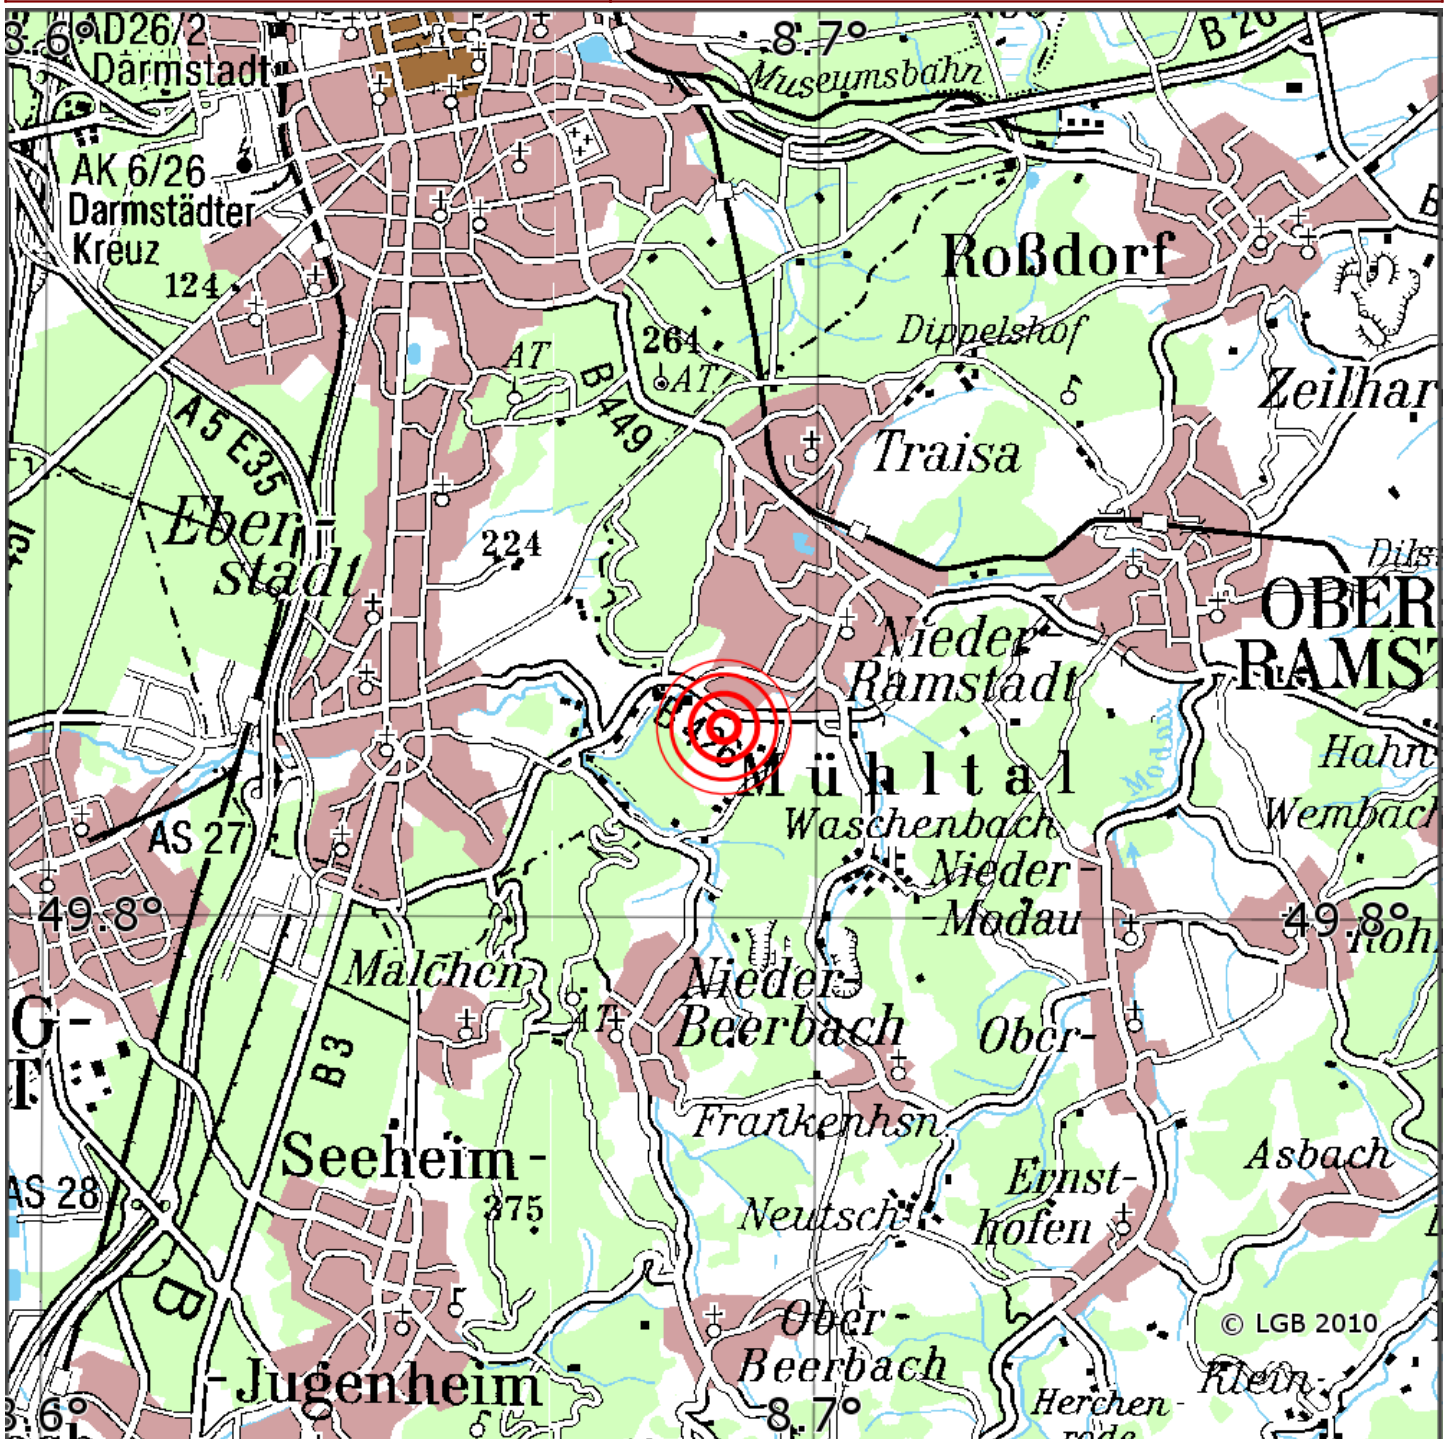

Manuelle Erdbebenlokalisierung

Datum:	31.07.2022
Uhrzeit:	03:02:48.69
Ort:	Muehltal/Lkrs. Darmstadt-Dieburg/HS
Lage des Epizentrums:	
Läuml	nge:
Breite:	49.816
Tiefe:	3*
Magnitude:	0.7
Qualitäuml	t:

Kartendarstellung auf Grundlage der DTK200-v. © Bundesamt für Kartographie und Geodäsie, 2010