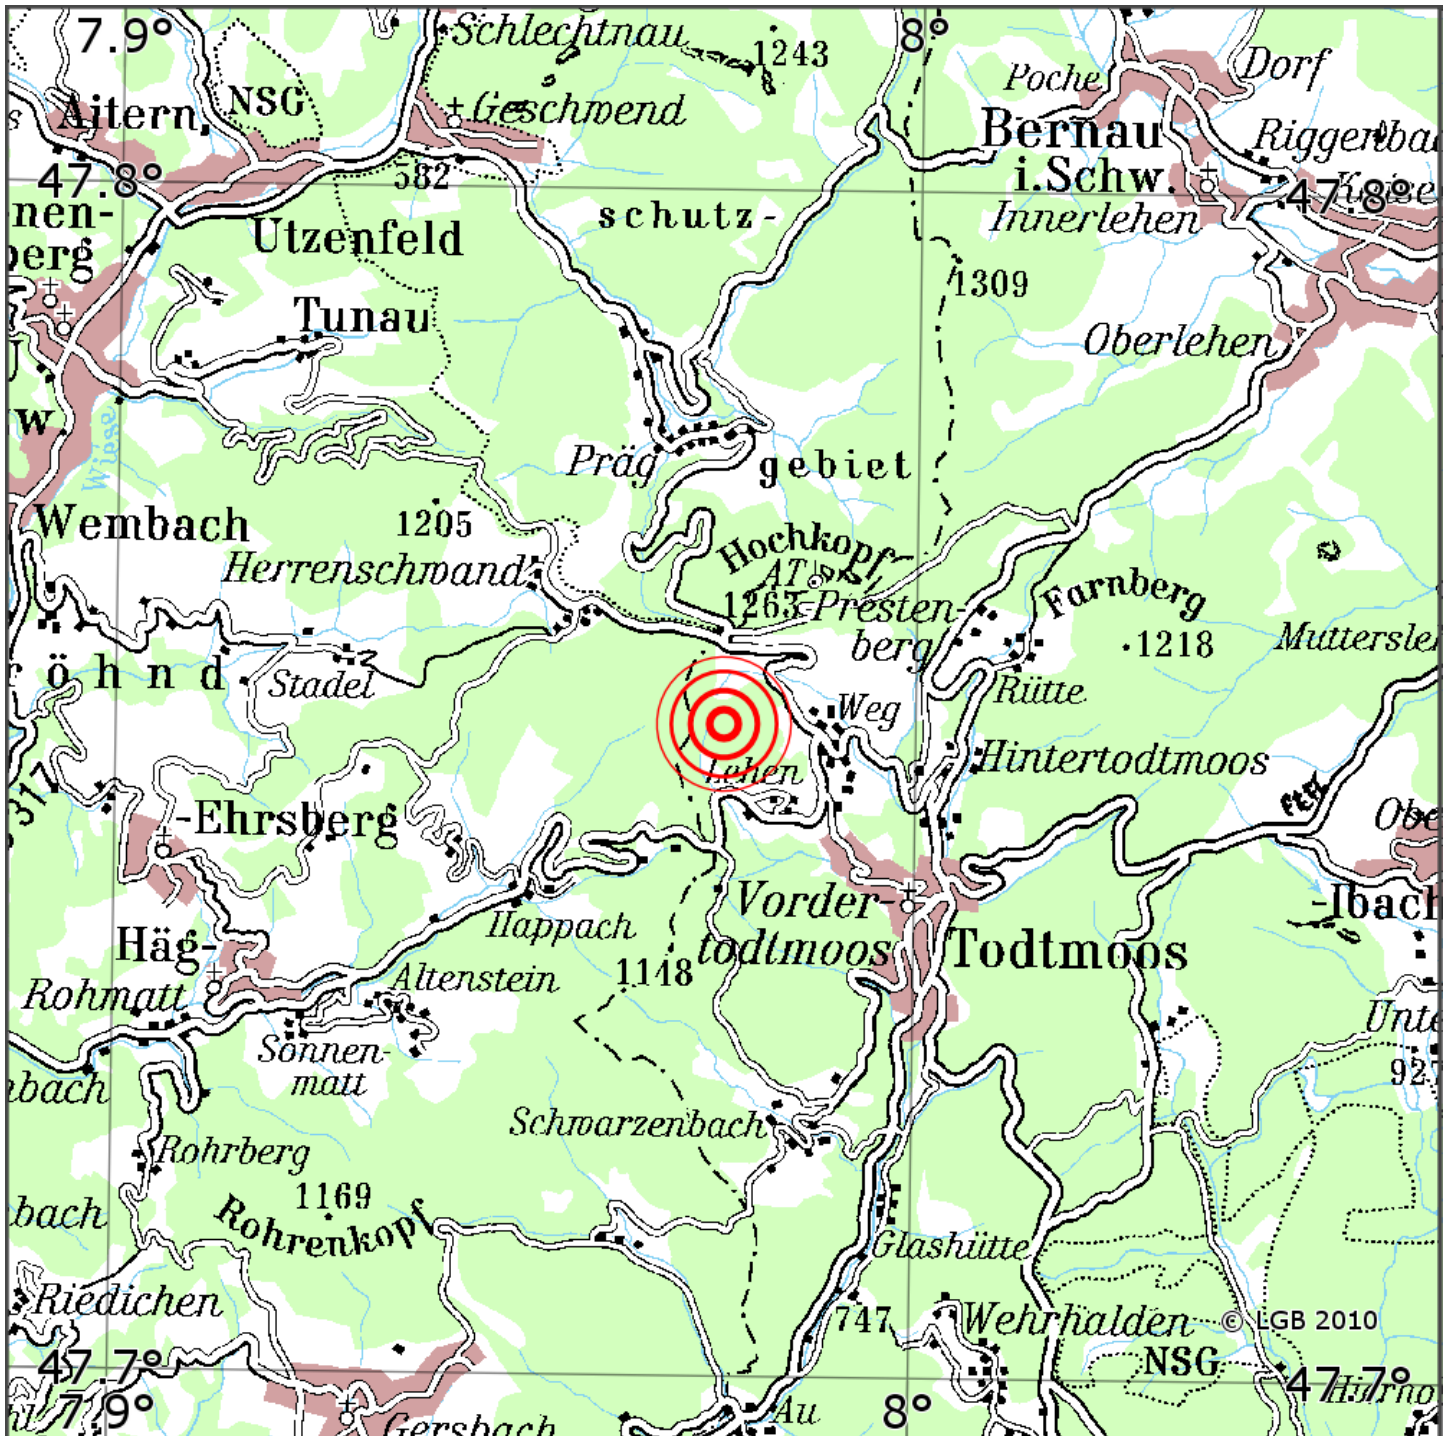

Manuelle Erdbebenlokalisierung

Datum:	02.08.2022
Uhrzeit:	04:18:36.36
Ort:	Todtmoos/Lkrs. Waldshut/BW
Lage des Epizentrums:	
Länge:	7.9
Breite:	47.755
Tiefe:	16
Magnitude:	0.8
Qualität:	t

Kartendarstellung auf Grundlage der DTK200-v. © Bundesamt für Kartographie und Geodäsie, 2010