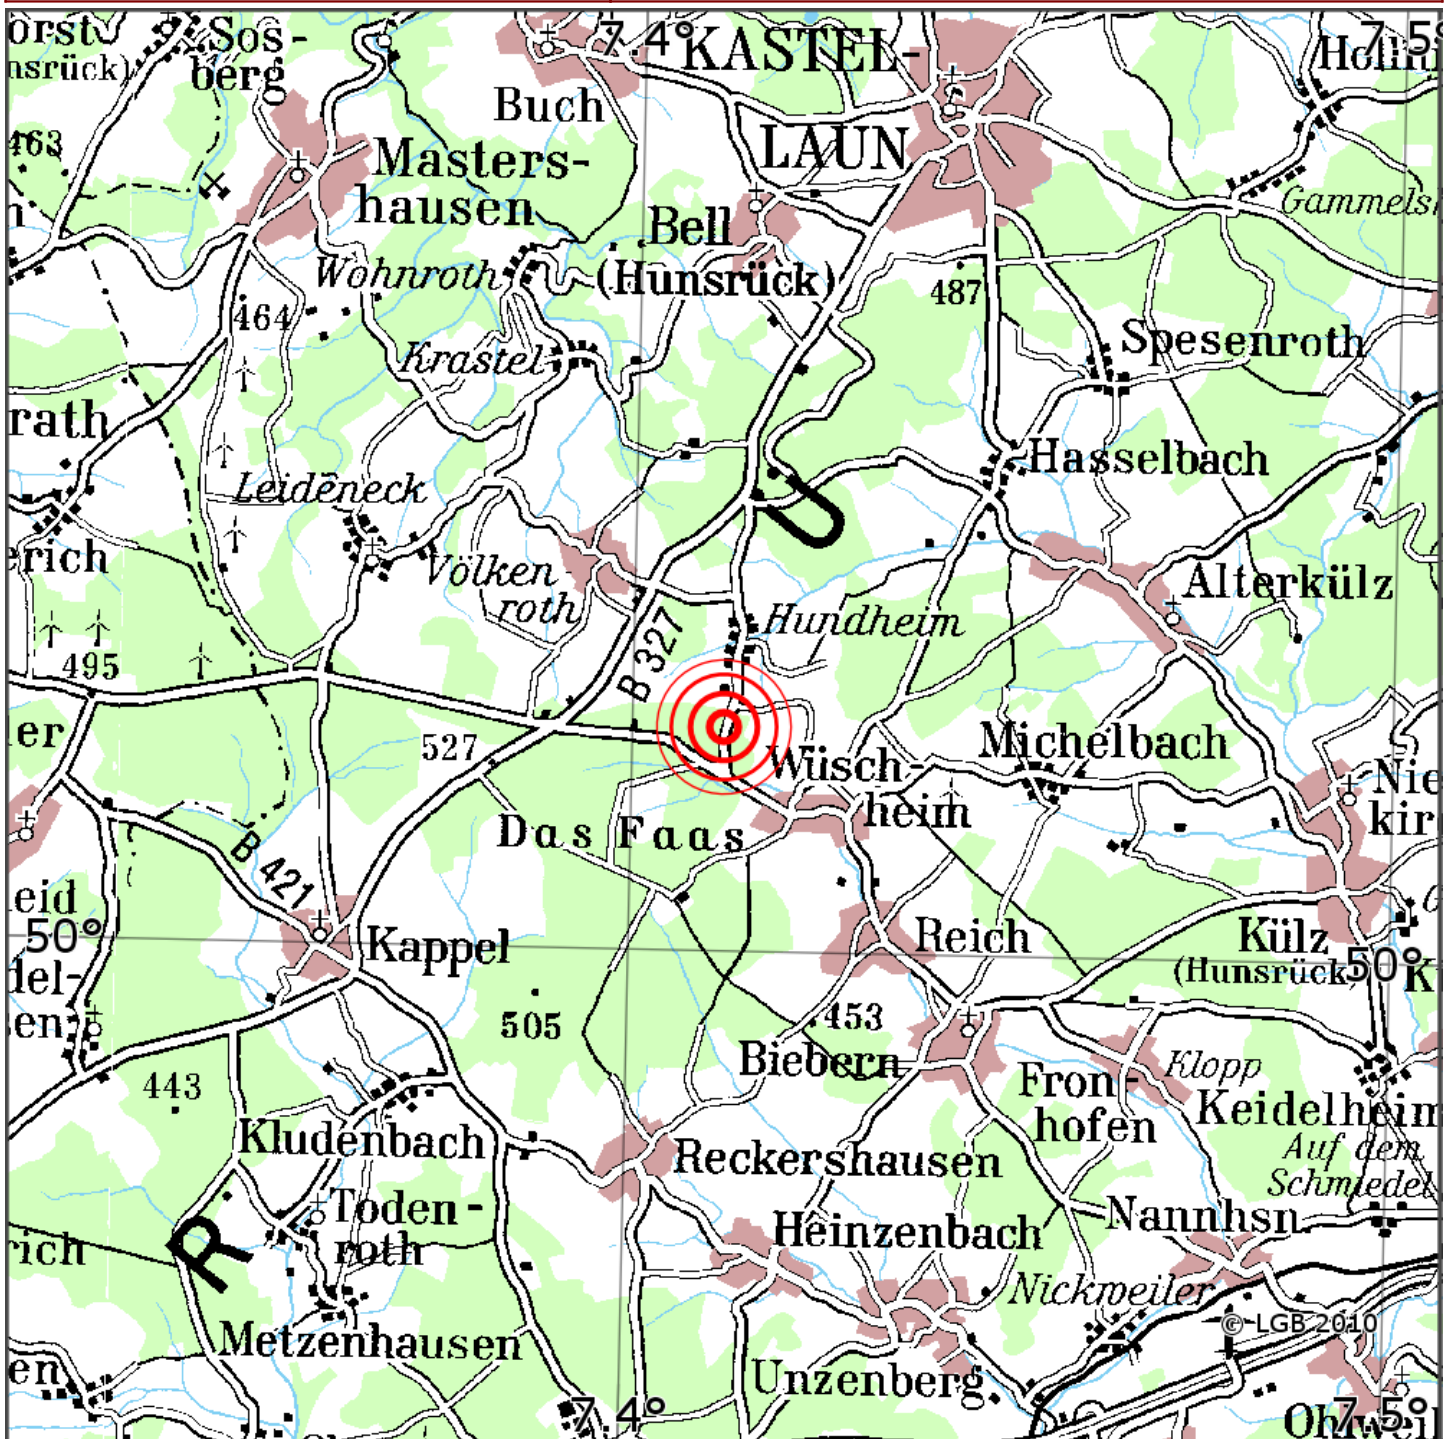

Manuelle Erdbebenlokalisierung

Datum:	02.08.2022
Uhrzeit:	16:35:57.09
Ort:	Wueschheim/Rhein-Hunsrueck-Kr./RLP
Lage des Epizentrums:	
Länge:	9° 40' 00"
Breite:	50° 01' 19"
Tiefe:	15*
Magnitude:	0.5
Qualität:	1

Kartendarstellung auf Grundlage der DTK200-v. © Bundesamt für Kartographie und Geodäsie, 2010