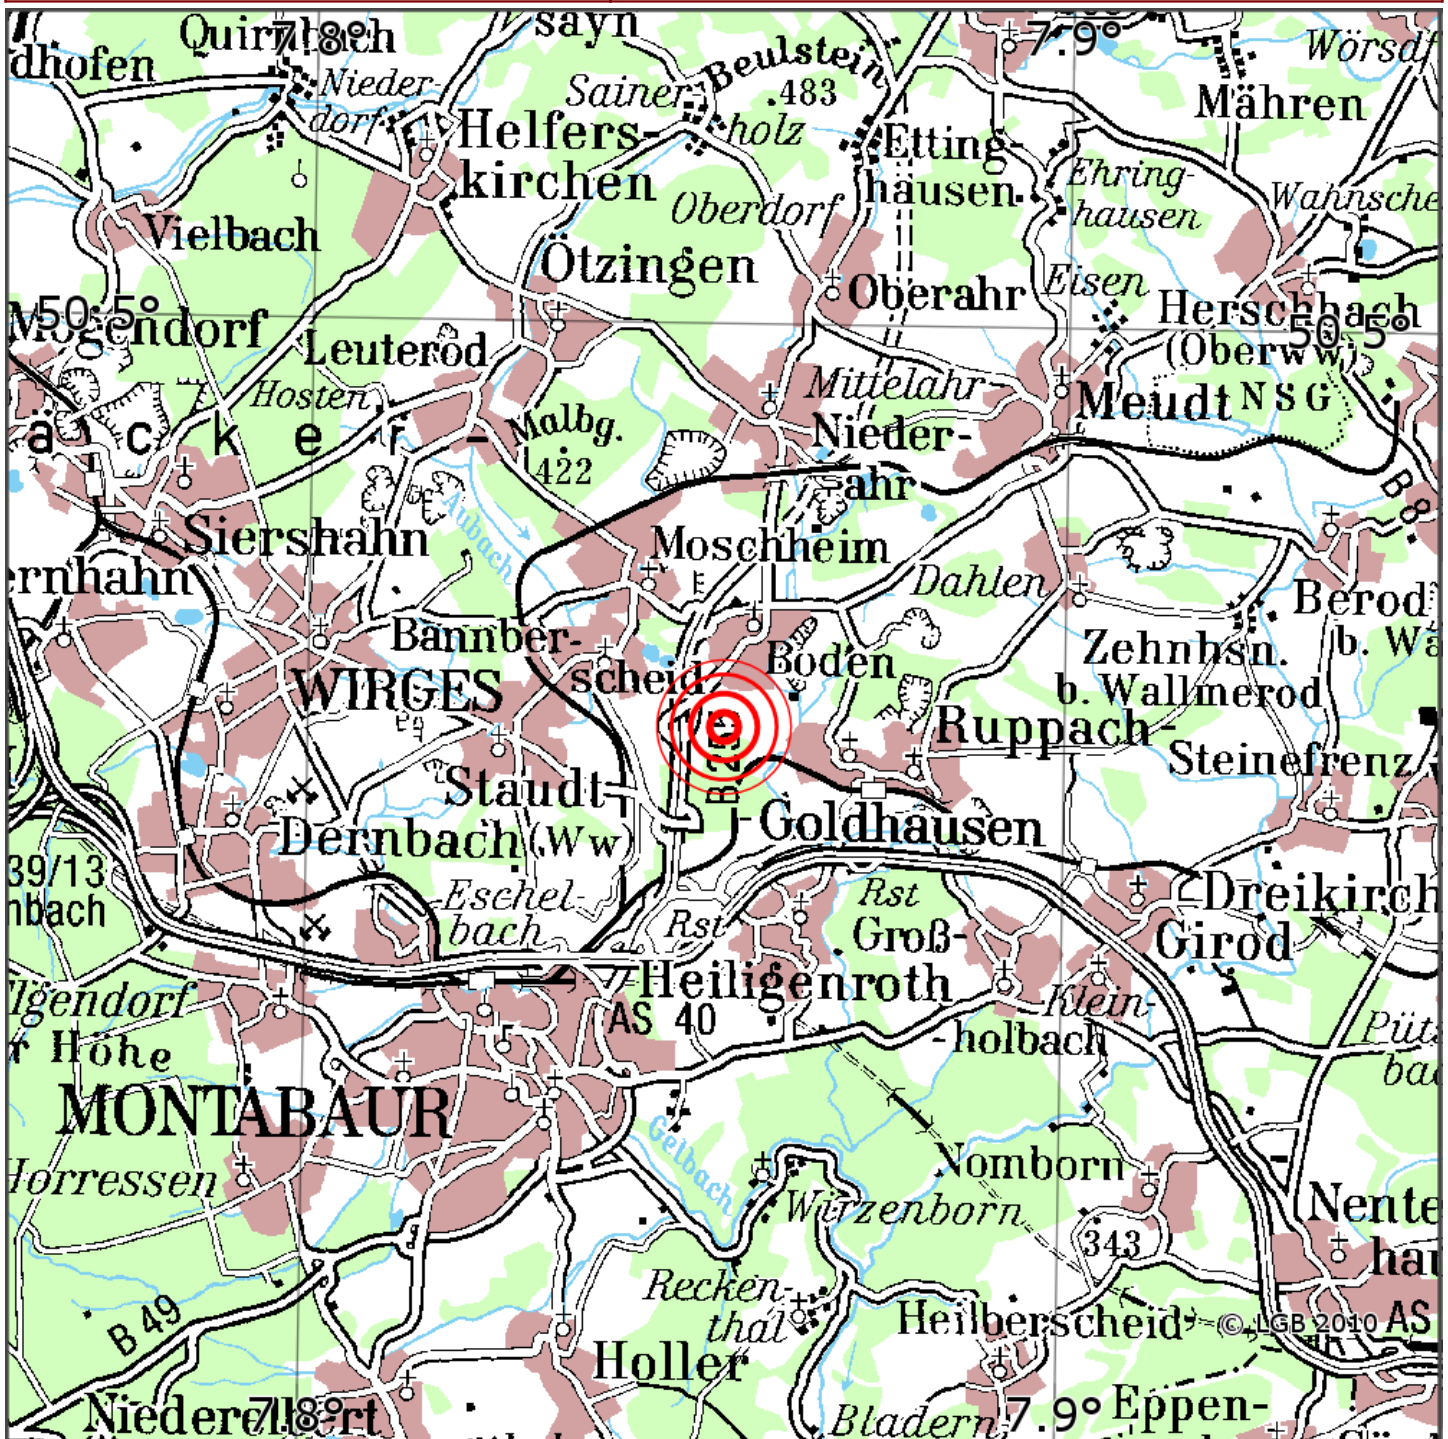

Manuelle Erdbebenlokalisierung

| | |
|-----------------------|----------------------------|
| Datum: | 03.08.2022 |
| Uhrzeit: | 23:52:48.82 |
| Ort: | Boden/Westerwald-Kreis/RLP |
| Lage des Epizentrums: | |
| Länge: | 50.466 |
| Breite: | 50.466 |
| Tiefe: | 13 |
| Magnitude: | 0.3 |
| Qualität: | t: |

Kartendarstellung auf Grundlage der DTK200-v. © Bundesamt für Kartographie und Geodäsie, 2010