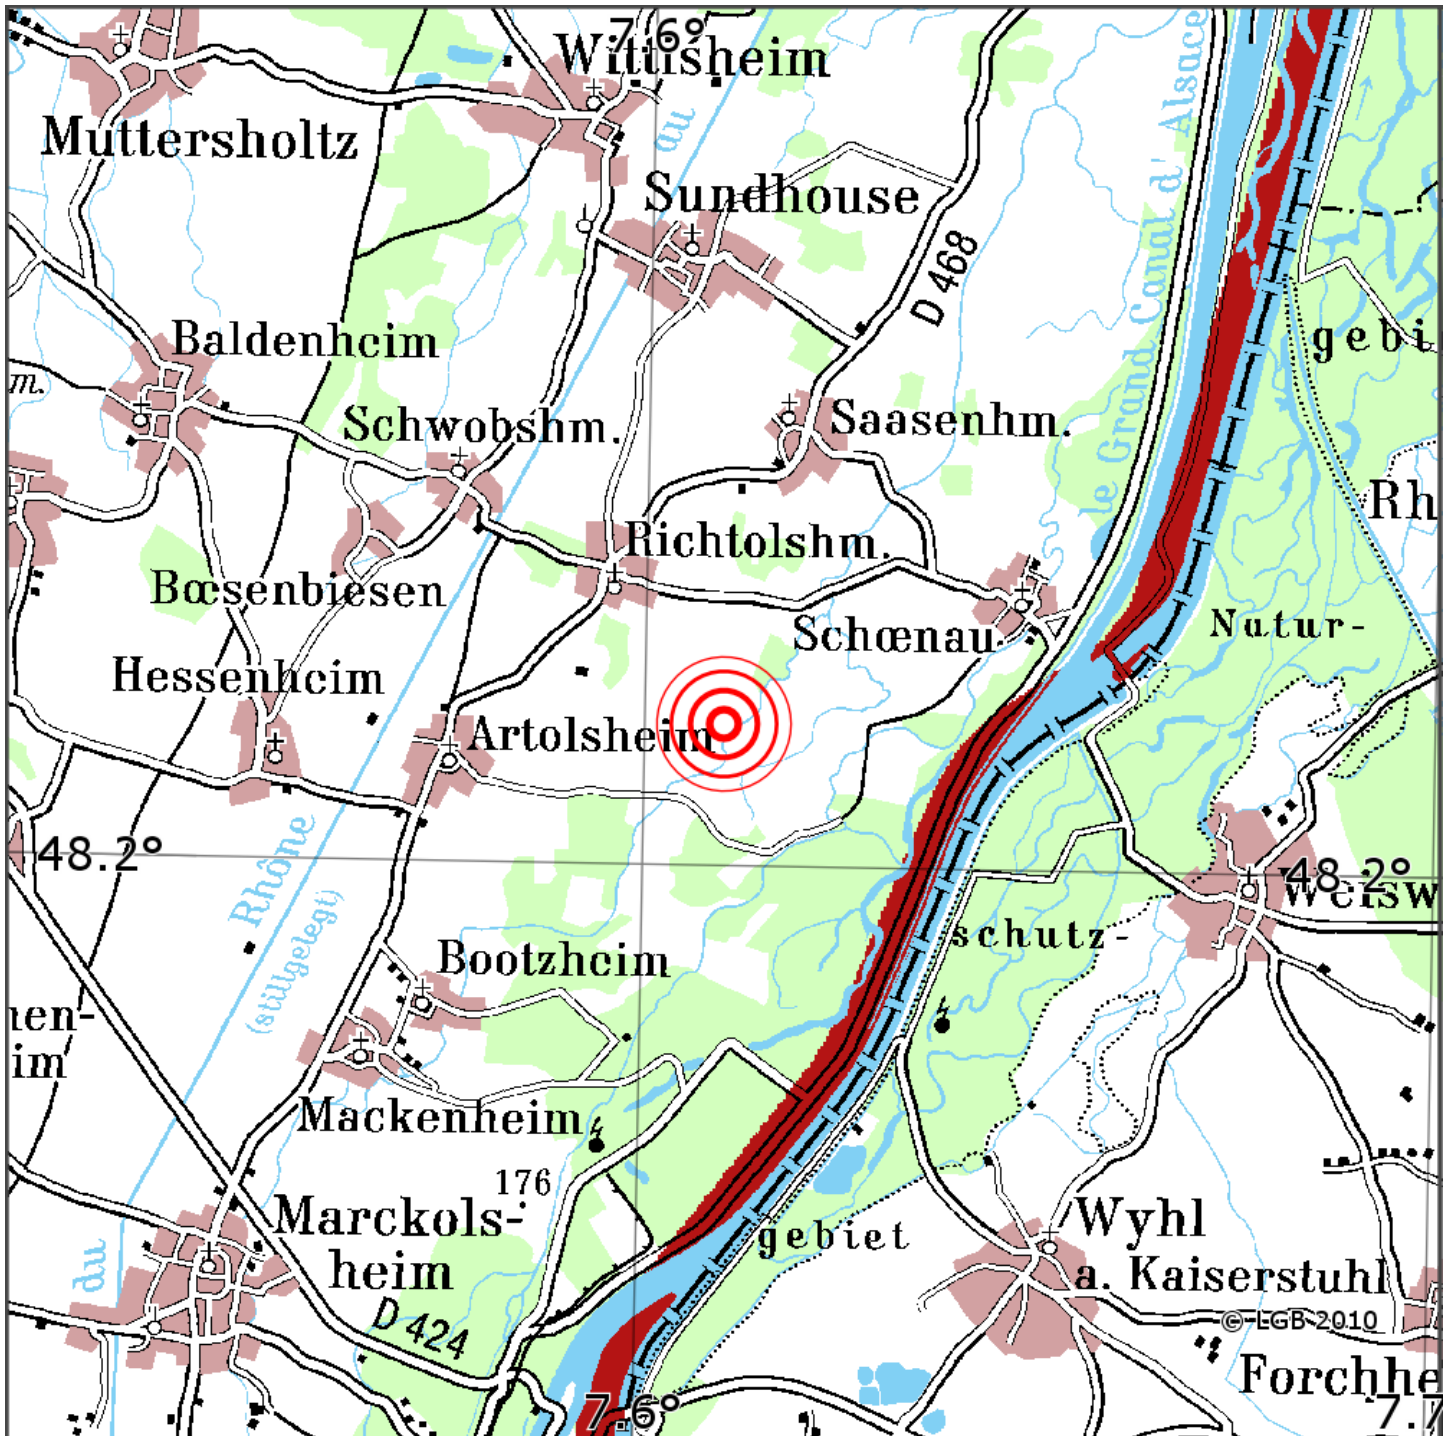

Manuelle Erdbebenlokalisierung

Datum:	04.08.2022
Uhrzeit:	17:51:05.99
Ort:	Artolsheim/Dep. Bas-Rhin/F
Lage des Epizentrums:	
Länge:	48.212
Breite:	7.6
Tiefe:	13
Magnitude:	1.0
Qualität:	1

Kartendarstellung auf Grundlage der DTK200-v. © Bundesamt für Kartographie und Geodäsie, 2010