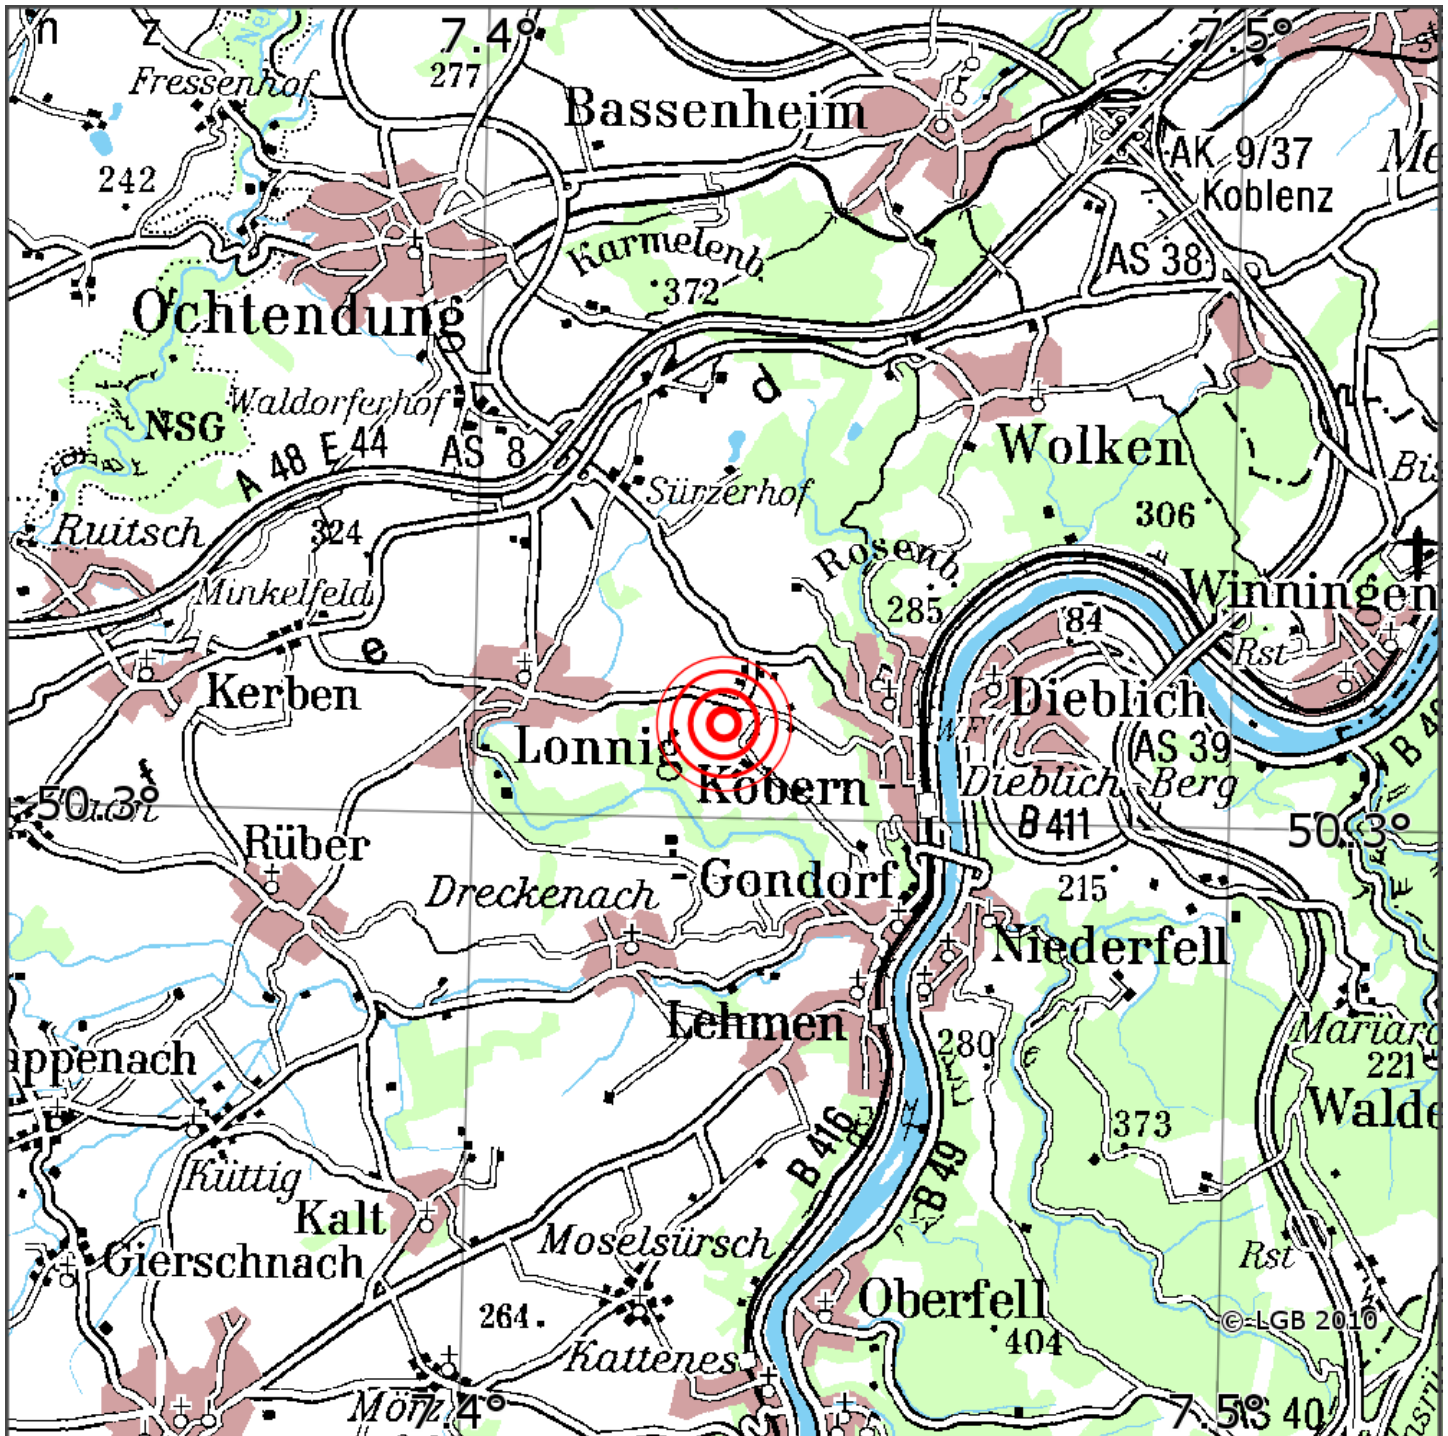

## Manuelle Erdbebenlokalisierung

Datum:	04.08.2022
Uhrzeit:	22:05:25.28
Ort:	Kobern-Gondorf/Lkrs. Mayen-Kob./RLP
Lage des Epizentrums:	
L&auml;uml	nge:
Breite:	50.308
Tiefe:	7
Magnitude:	0.4
Qualit&auml;uml	t:

Kartendarstellung auf Grundlage der DTK200-v © Bundesamt für Kartographie und Geodäsie, 2010