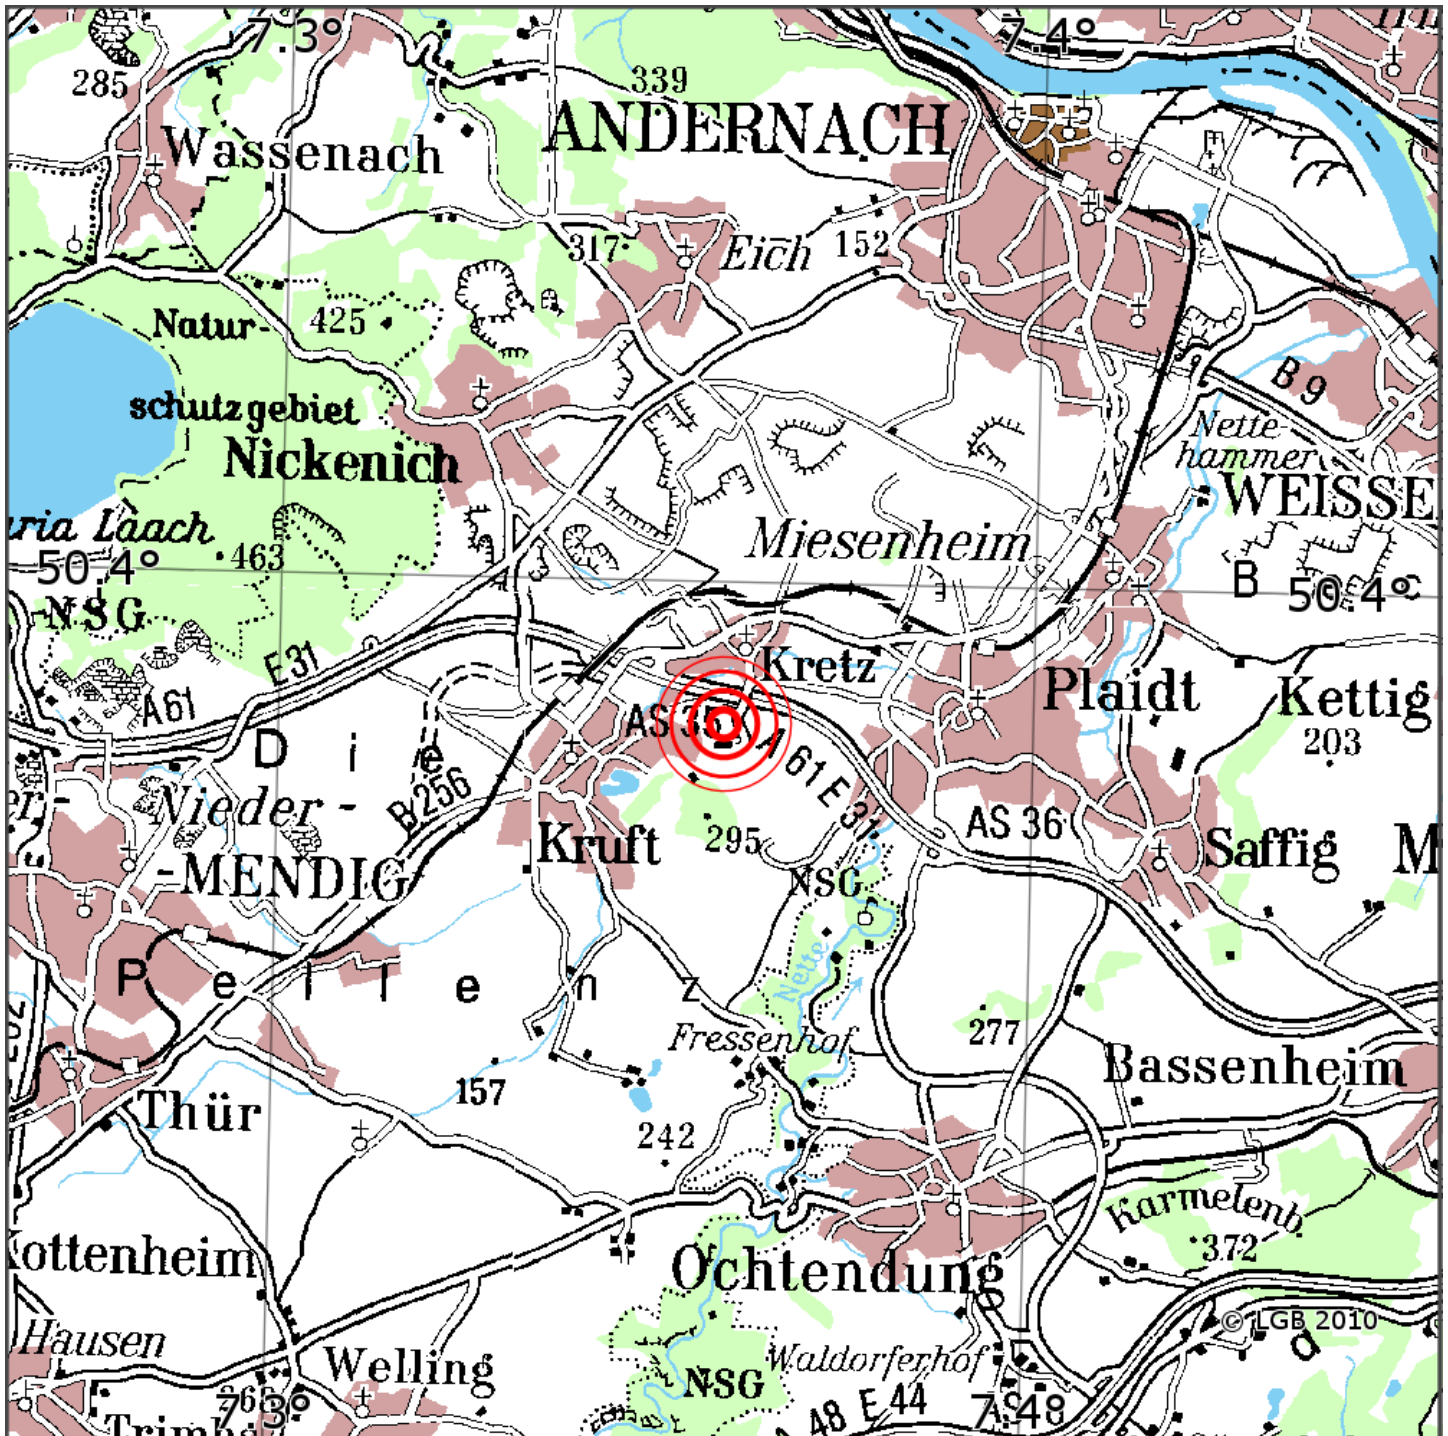

Manuelle Erdbebenlokalisierung

Datum:	07.08.2022
Uhrzeit:	09:02:31.59
Ort:	Kretz/Lkrs. Mayen-Koblenz/RLP
Lage des Epizentrums:	
Länge:	10.388
Breite:	50.388
Tiefe:	10
Magnitude:	0.2
Qualität:	t

Kartendarstellung auf Grundlage der DTK200-v © Bundesamt für Kartographie und Geodäsie, 2010