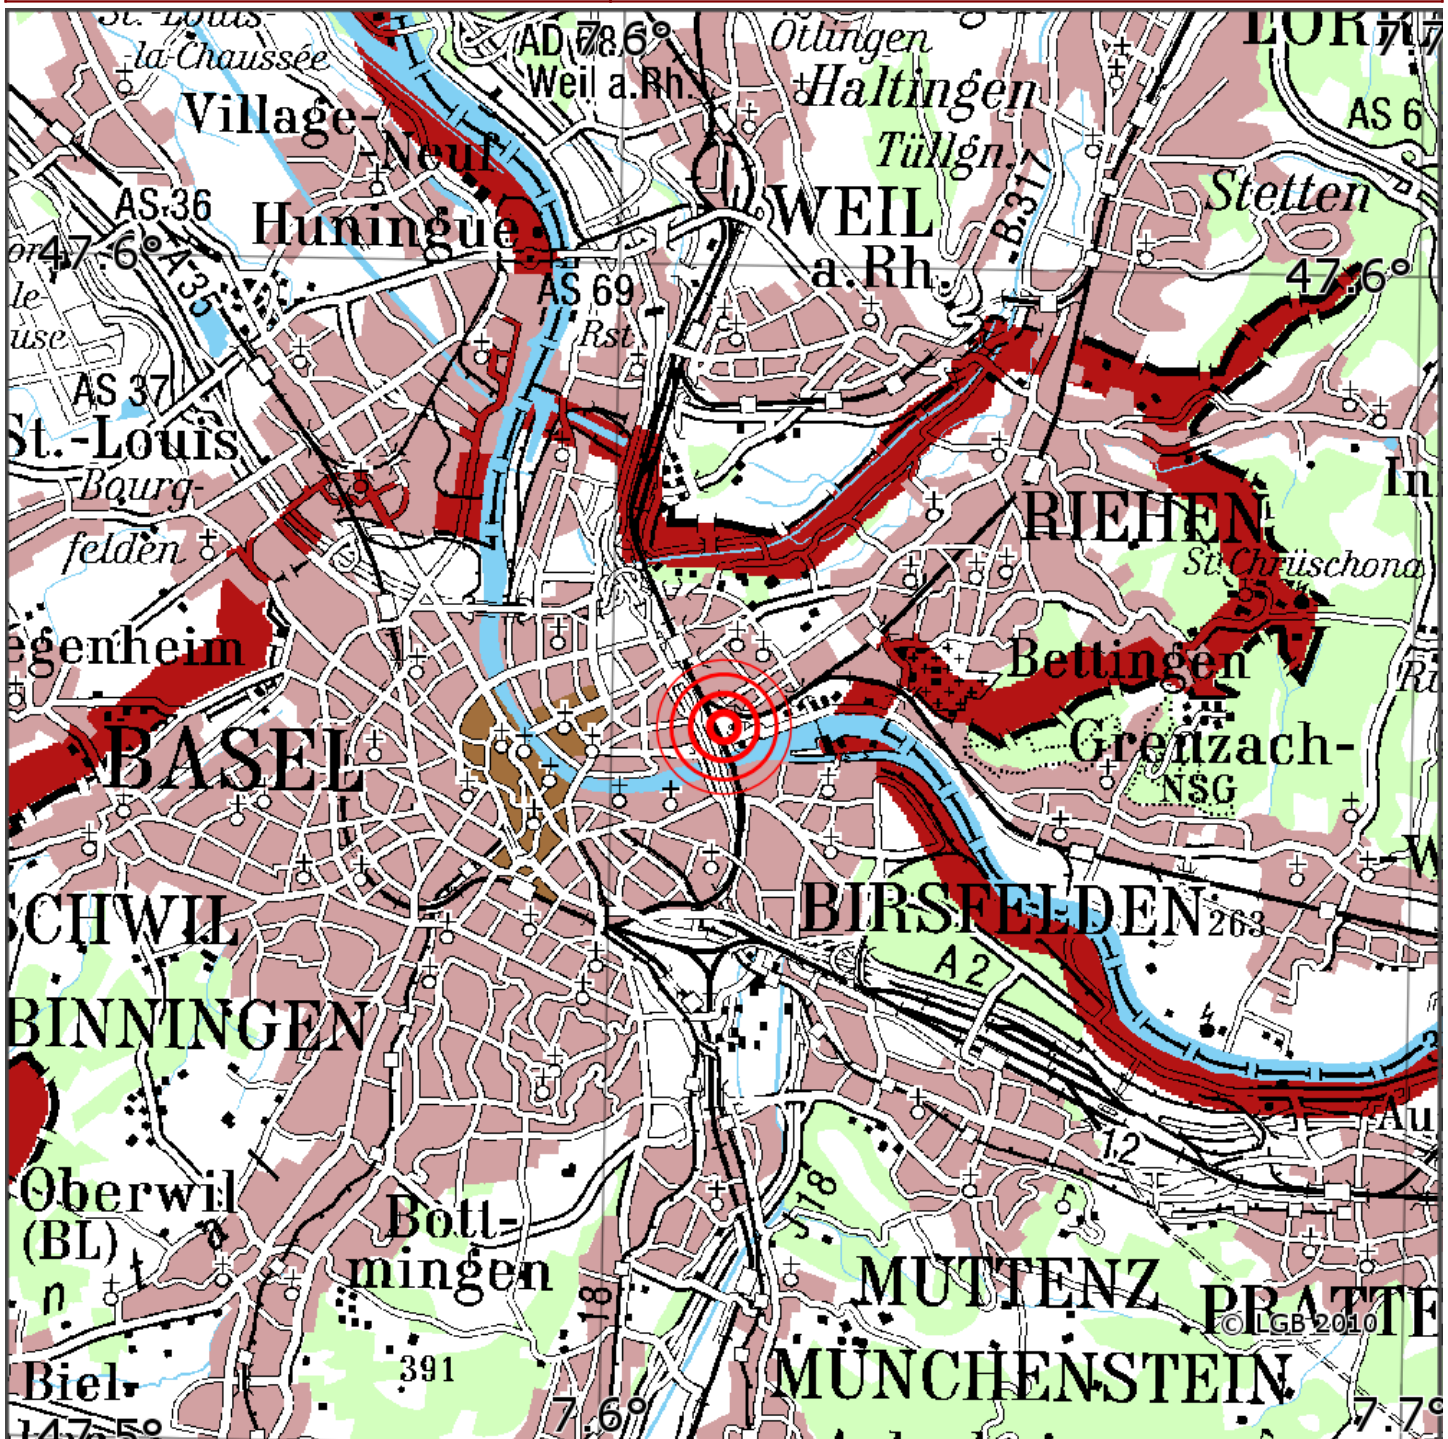

## Manuelle Erdbebenlokalisierung

Datum:	07.08.2022
Uhrzeit:	20:56:48.93
Ort:	Basel/Schweiz
Lage des Epizentrums:	
Länge:	
Breite:	47.561
Tiefe:	12
Magnitude:	0.3
Qualität:	

Kartendarstellung auf Grundlage der DTK200-v. © Bundesamt für Kartographie und Geodäsie, 2010