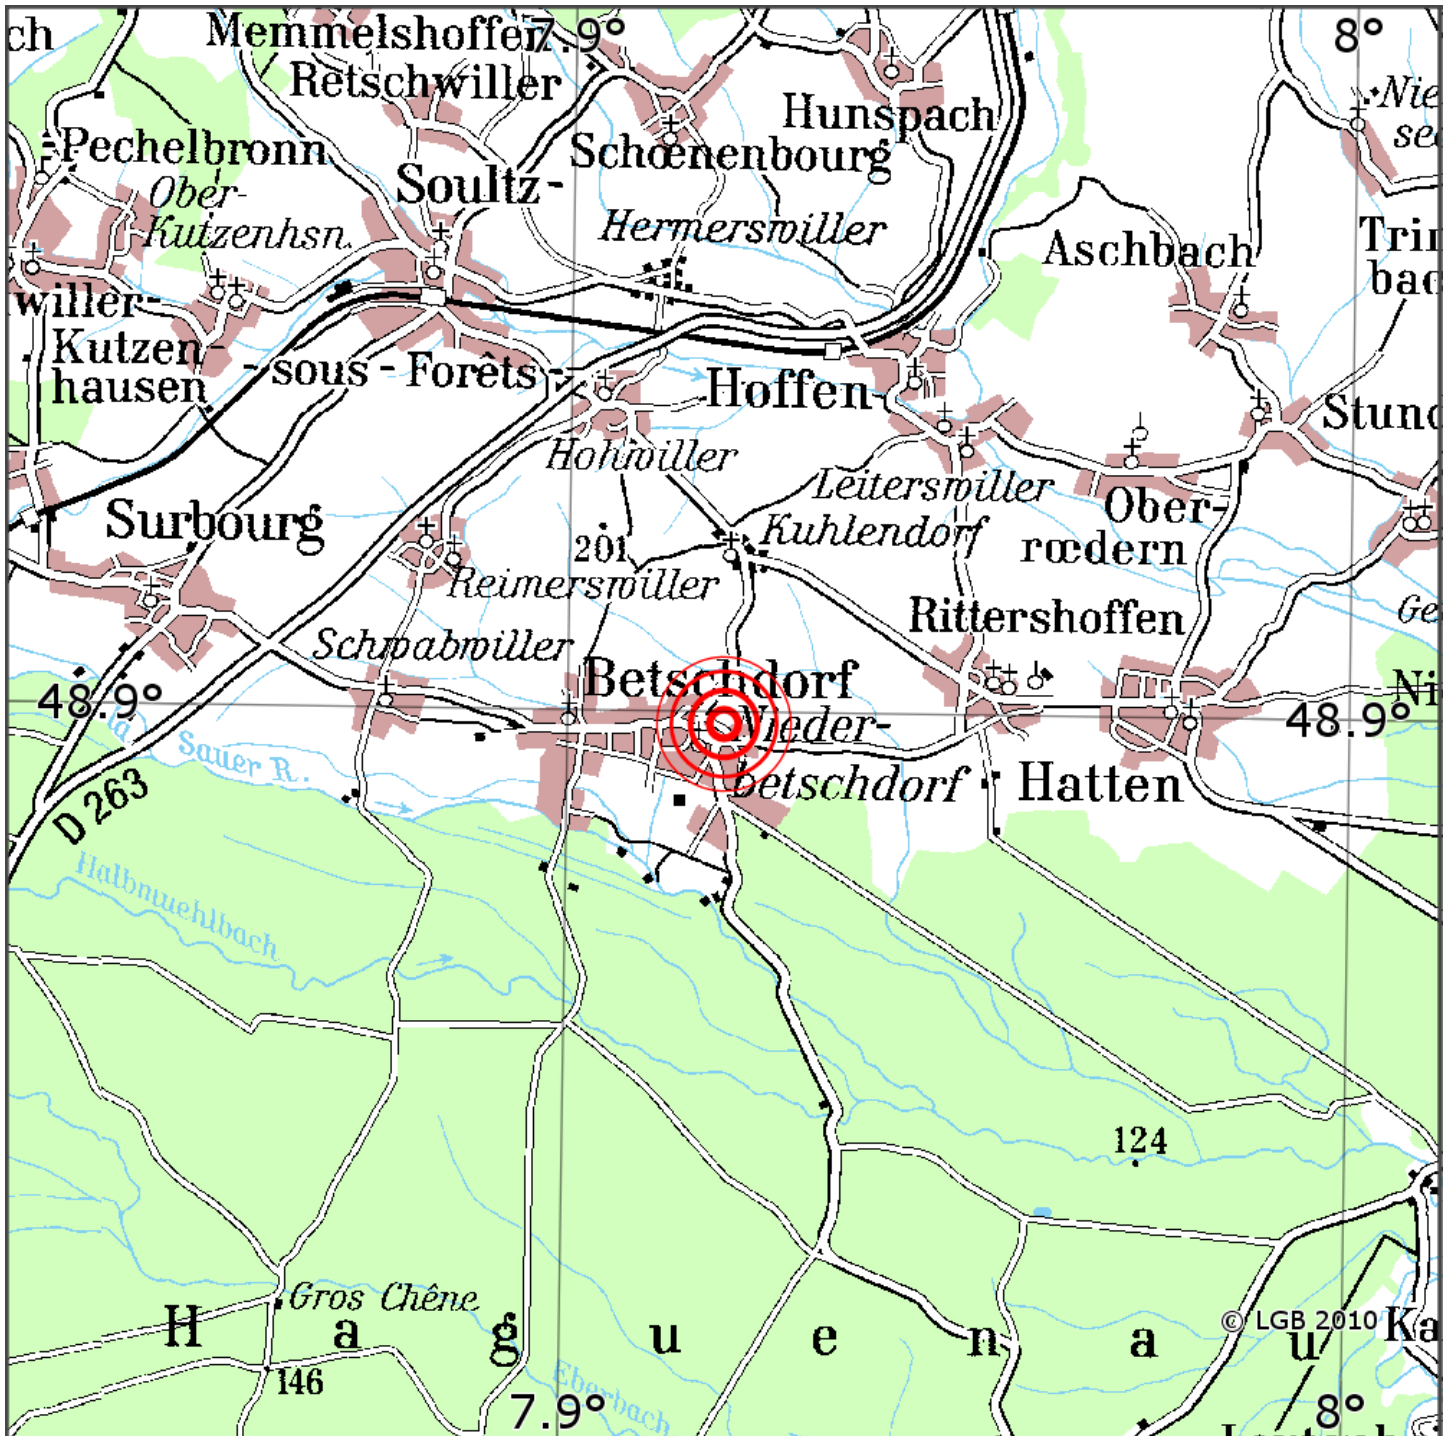

Manuelle Erdbebenlokalisierung

Datum:	06.08.2022
Uhrzeit:	00:25:37.72
Ort:	Betschdorf/Dep. Bas-Rhin/F
Lage des Epizentrums:	
Länge:	48.899
Breite:	5*
Tiefe:	0.6
Magnitude:	t:
Qualität:	

Kartendarstellung auf Grundlage der DTK200-v. © Bundesamt für Kartographie und Geodäsie, 2010