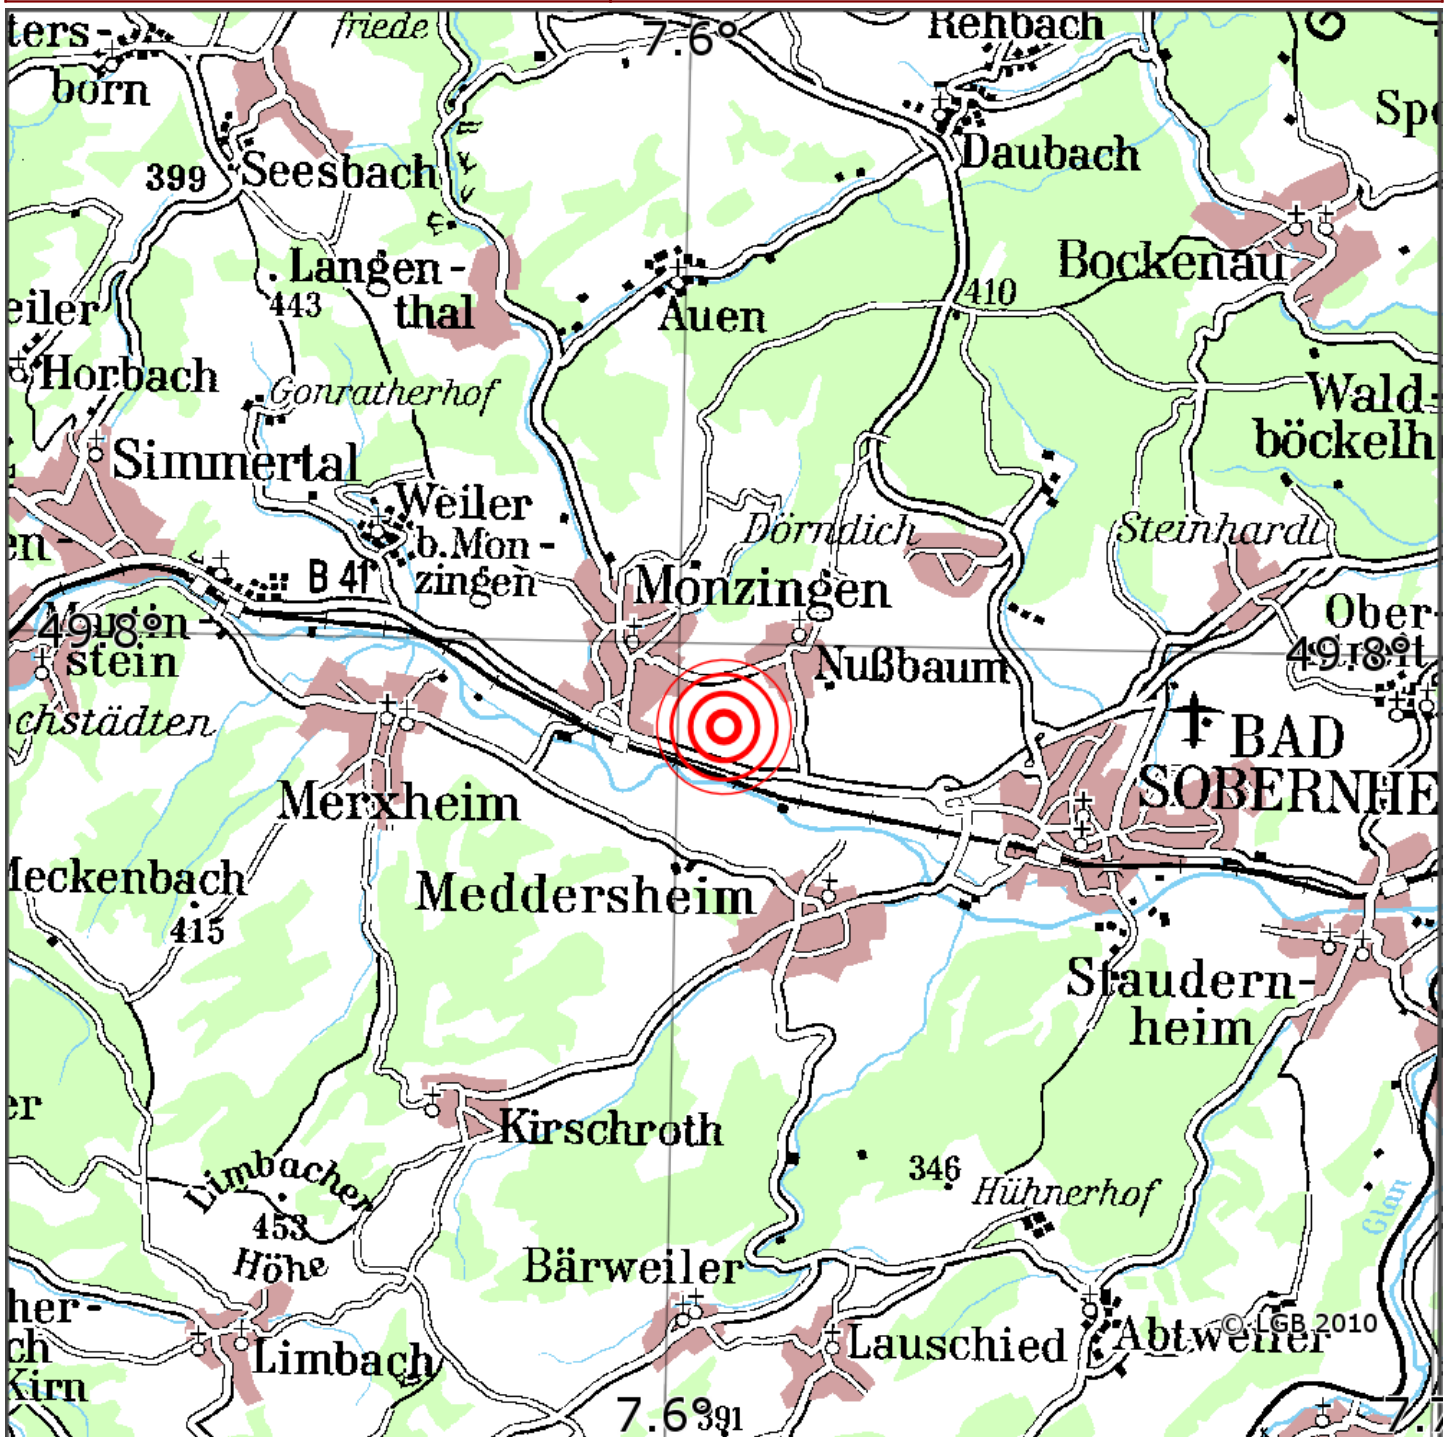

Manuelle Erdbebenlokalisierung

Datum:	06.08.2022
Uhrzeit:	00:38:33.25
Ort:	Nussbaum/Lkrs. Bad Kreuznach/RLP
Lage des Epizentrums:	
Länge:	9.631
Breite:	49.793
Tiefe:	10*
Magnitude:	0.4
Qualität:	1

Kartendarstellung auf Grundlage der DTK200-v. © Bundesamt für Kartographie und Geodäsie, 2010