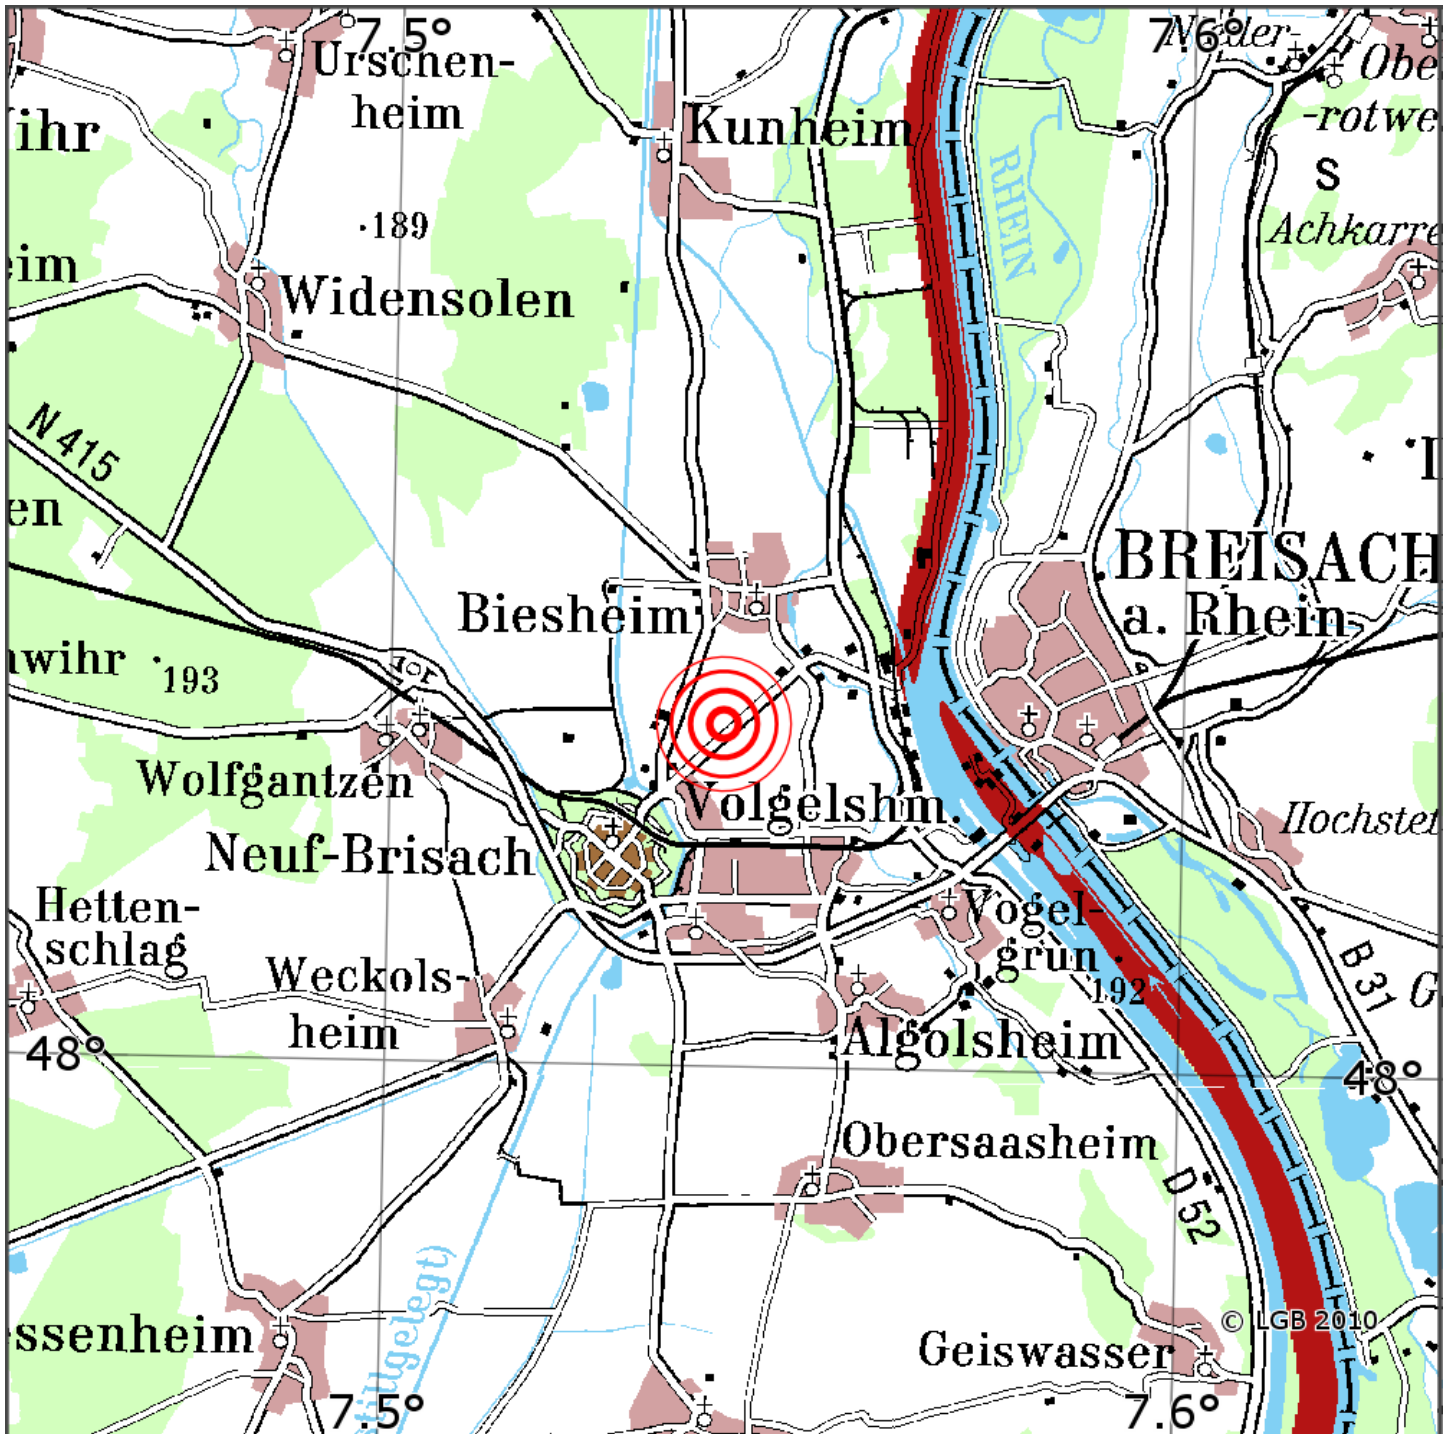

Manuelle Erdbebenlokalisierung

Datum:	06.08.2022
Uhrzeit:	12:06:15.38
Ort:	Volgelsheim/Dep. Haut-Rhin/F
Lage des Epizentrums:	
Länge:	48.029
Breite:	7.5°
Tiefe:	2*
Magnitude:	0.4
Qualität:	t:

Kartendarstellung auf Grundlage der DTK200-v. © Bundesamt für Kartographie und Geodäsie, 2010