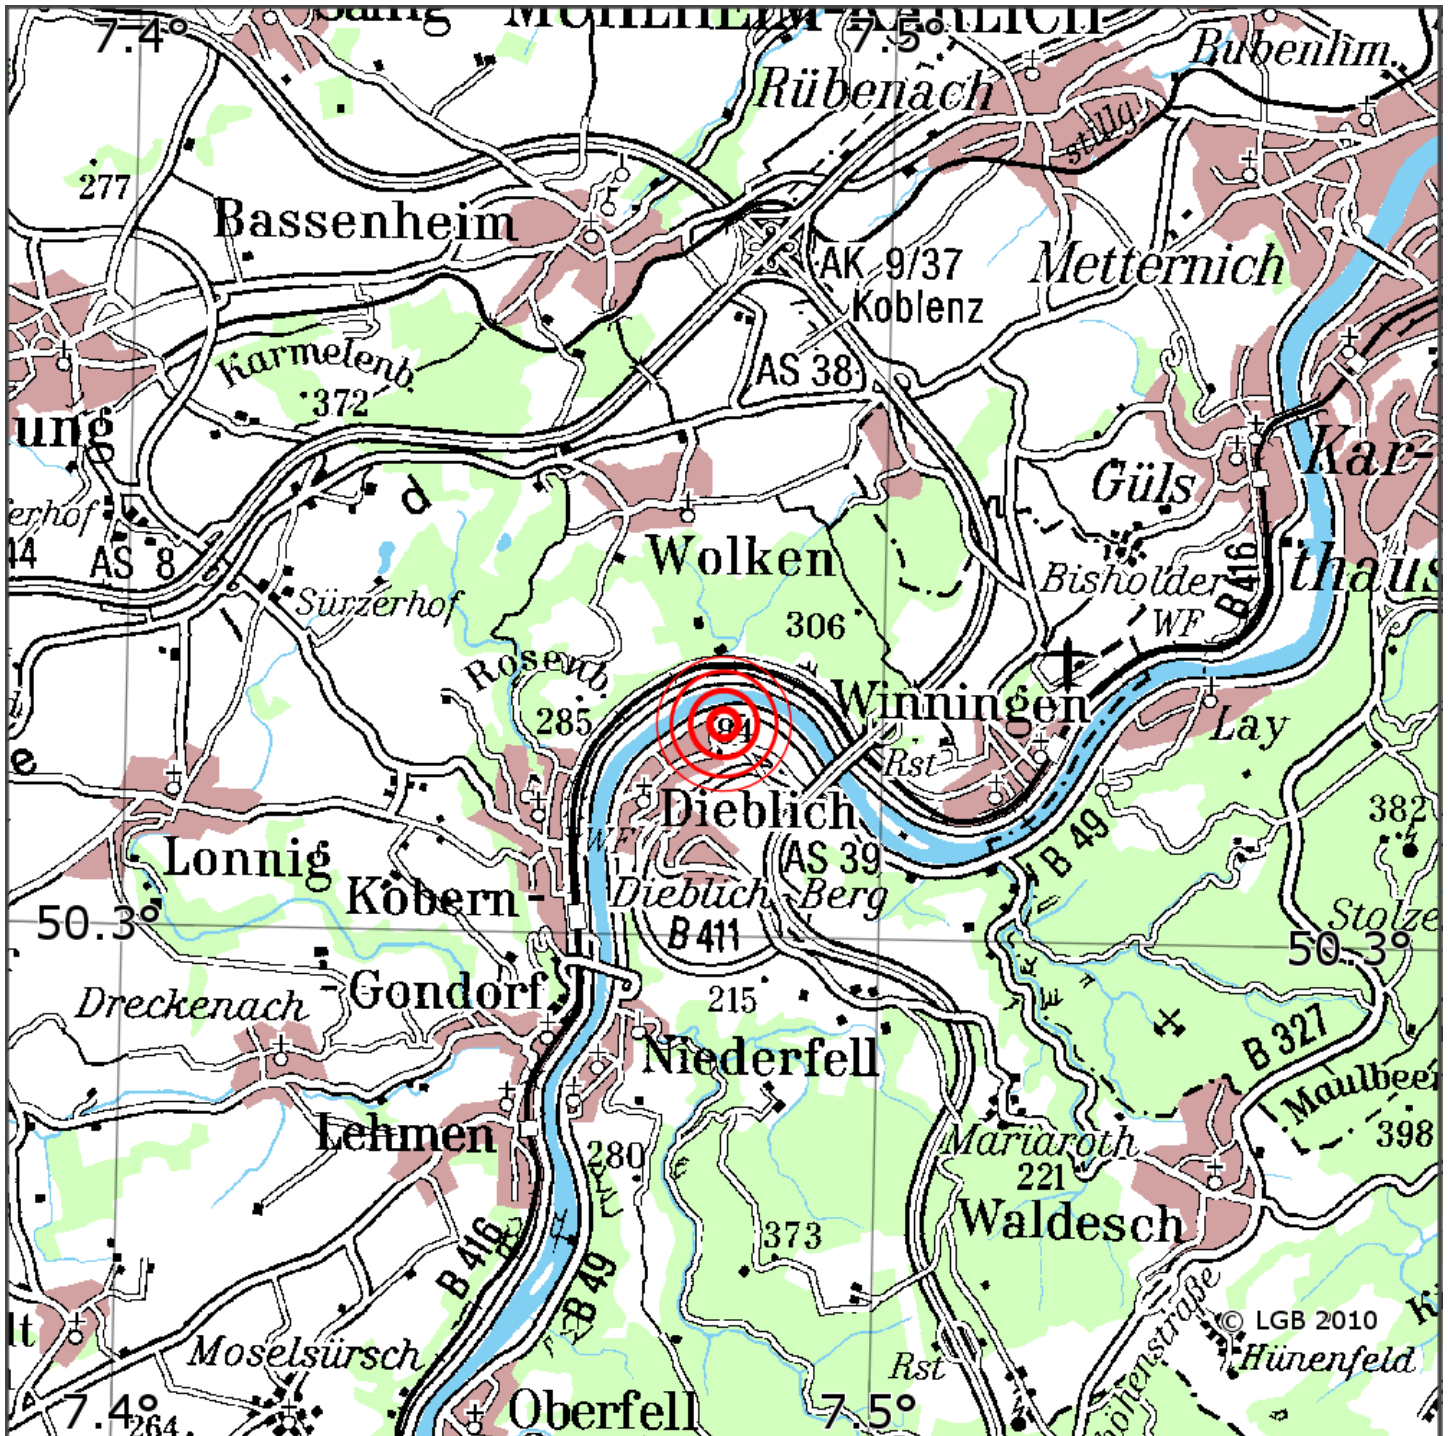

## Manuelle Erdbebenlokalisierung

Datum:	09.08.2022
Uhrzeit:	22:25:53.46
Ort:	Dieblich/Lkrs. Mayen-Koblenz/RLP
Lage des Epizentrums:	
Länge:	nge:
Breite:	50.318
Tiefe:	12
Magnitude:	0.7
Qualität:	t:

Kartendarstellung auf Grundlage der DTK200-v. © Bundesamt für Kartographie und Geodäsie, 2010