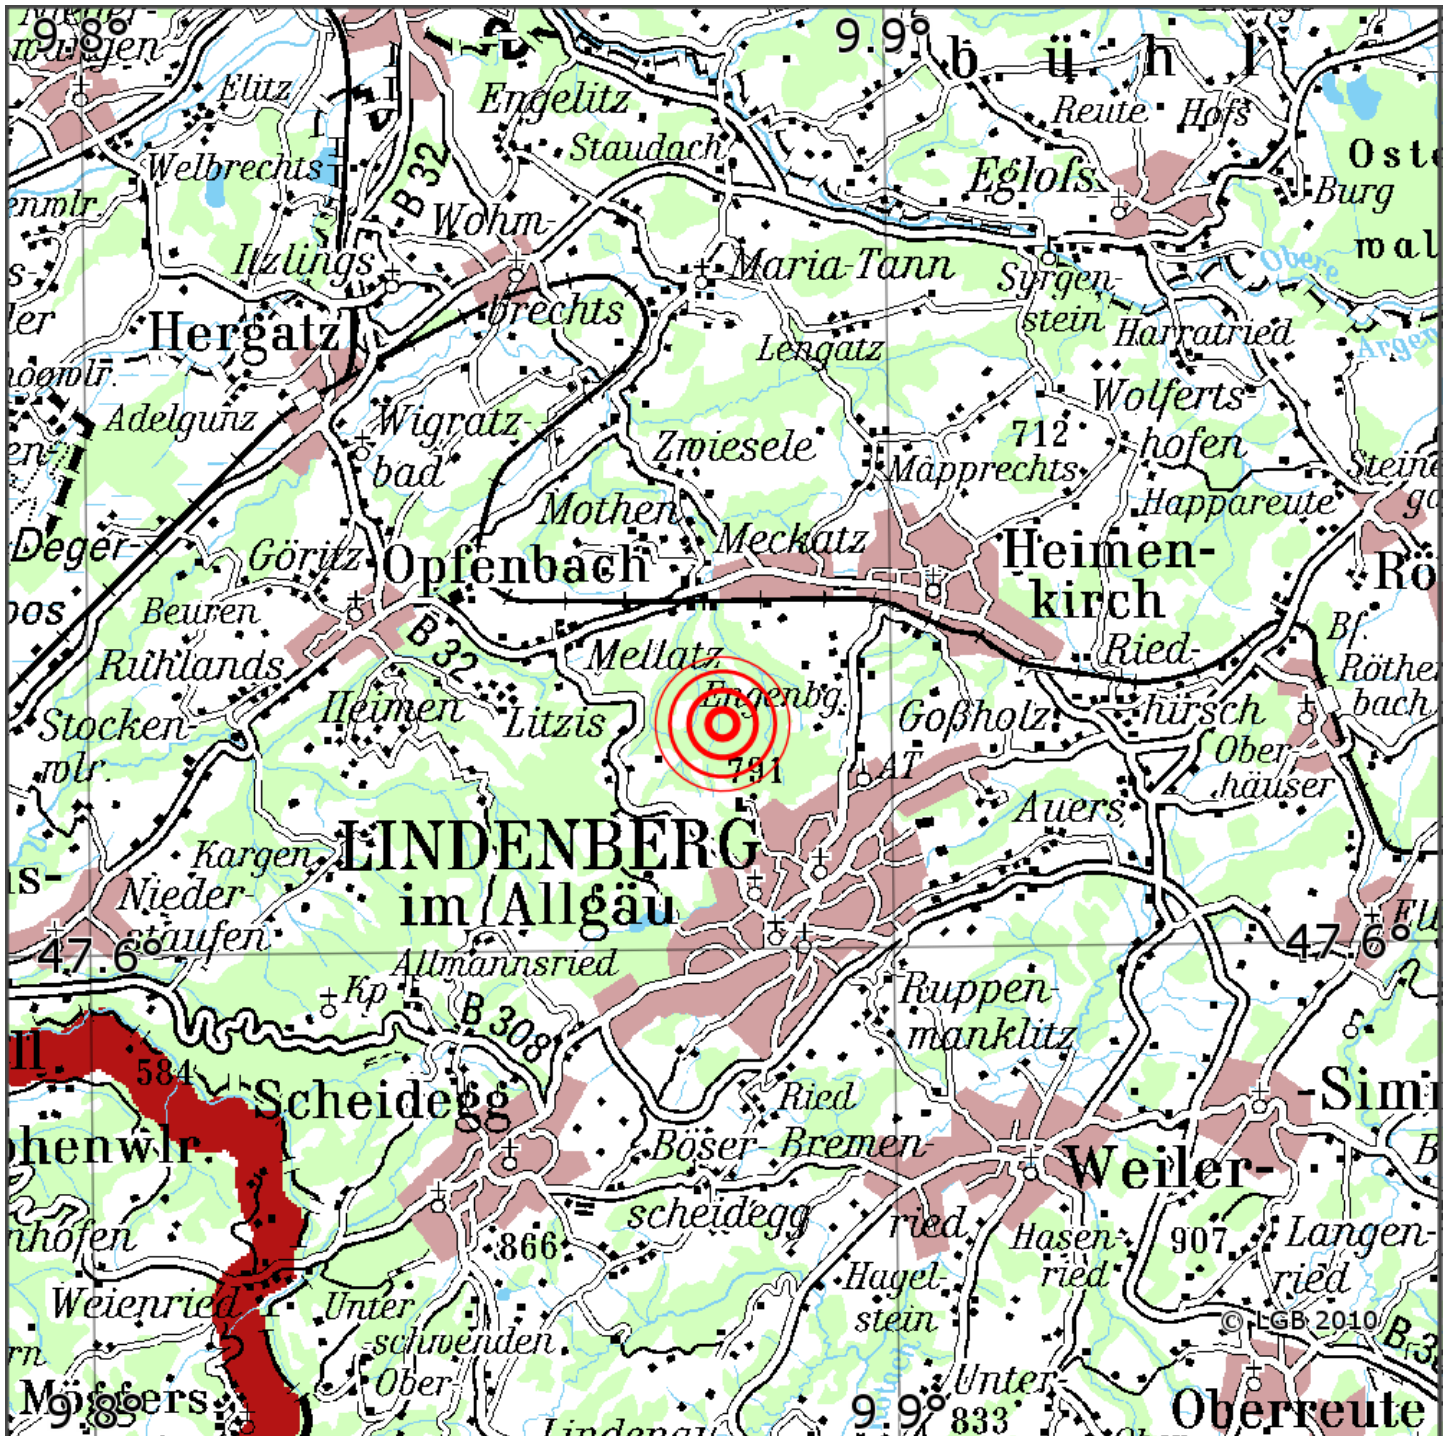

Manuelle Erdbebenlokalisierung

Datum:	09.08.2022
Uhrzeit:	09:49:03.36
Ort:	Heimenkirch/Lkrs. Lindau/BY
Lage des Epizentrums:	
Länge:	9.961
Breite:	47.619
Tiefe:	7
Magnitude:	2.0
Qualität:	1

Kartendarstellung auf Grundlage der DTK200-v. © Bundesamt für Kartographie und Geodäsie, 2010