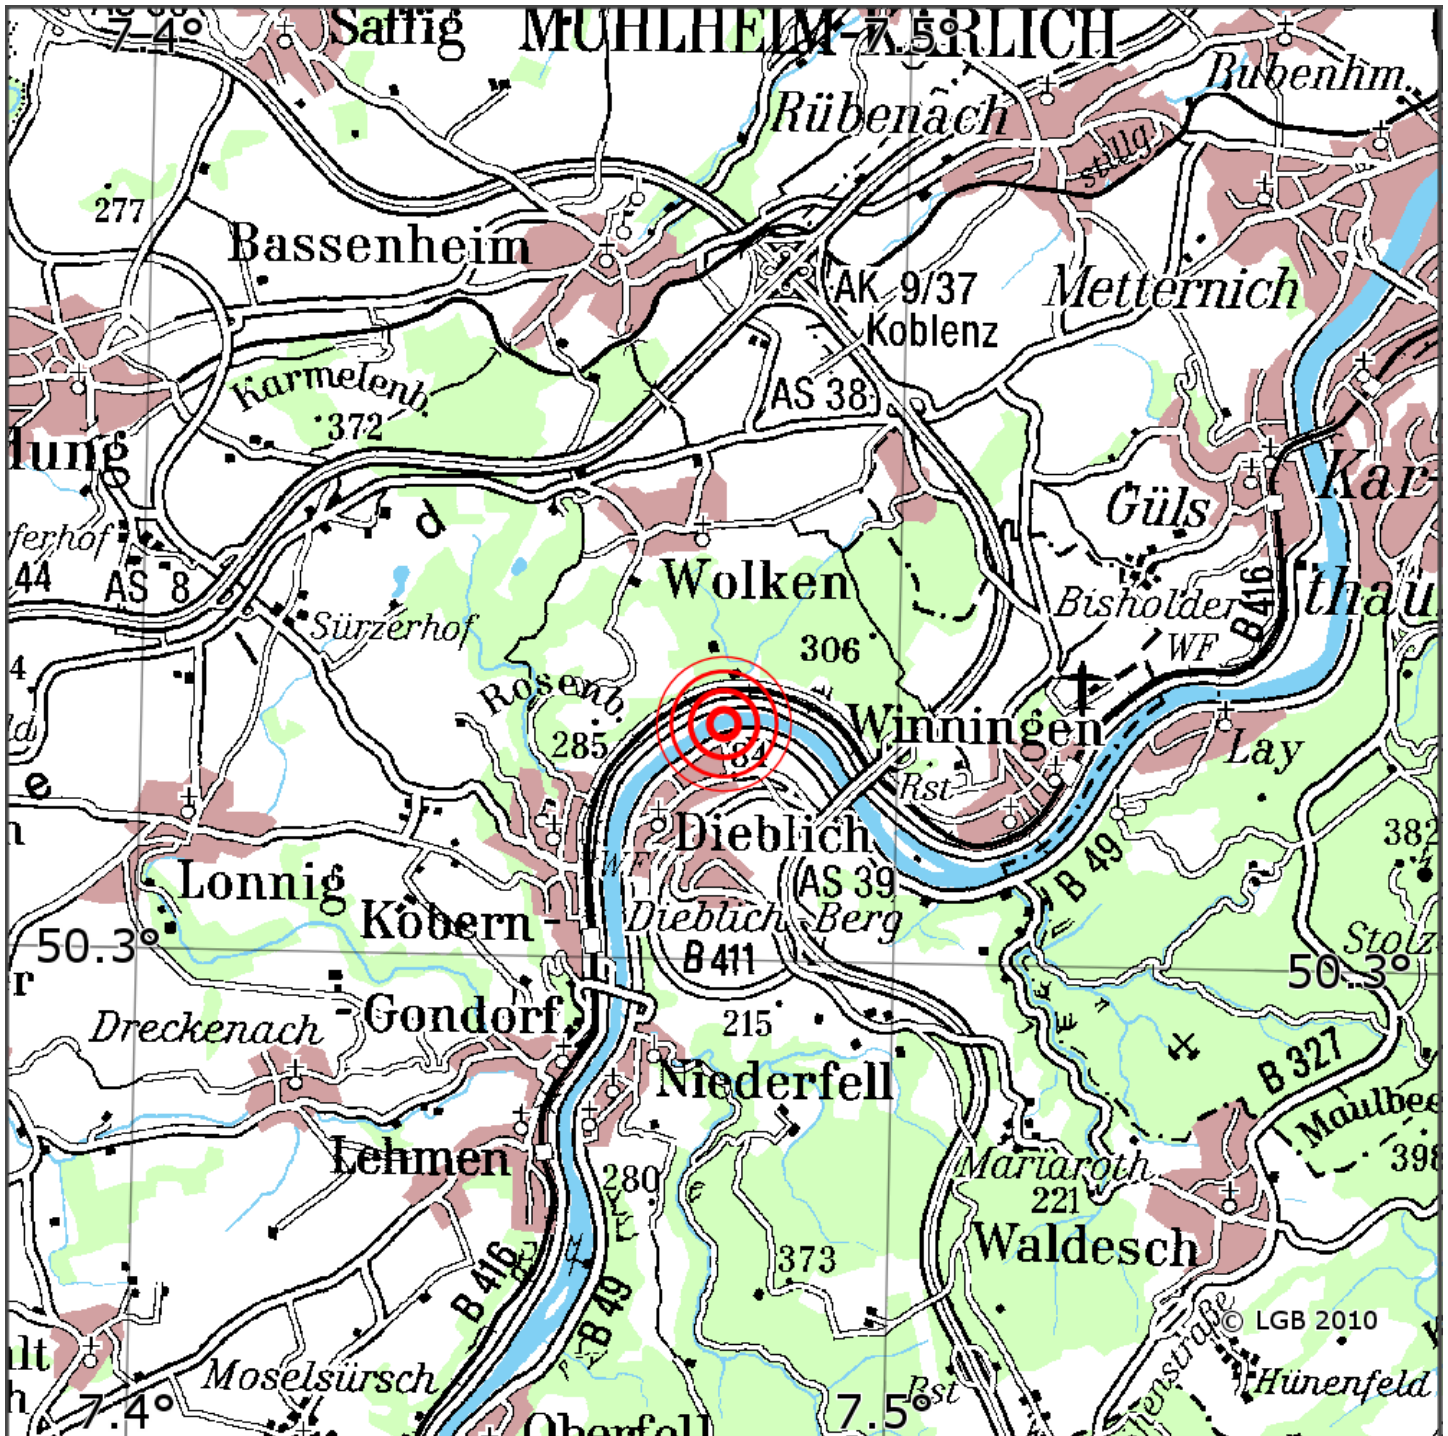

Manuelle Erdbebenlokalisierung

Datum:	09.08.2022
Uhrzeit:	22:26:28.87
Ort:	Dieblich/Lkrs. Mayen-Koblenz/RLP
Lage des Epizentrums:	
Läuml	nge:
Breite:	50.320
Tiefe:	12
Magnitude:	0.7
Qualitäuml	t:

Kartendarstellung auf Grundlage der DTK200-v © Bundesamt für Kartographie und Geodäsie, 2010