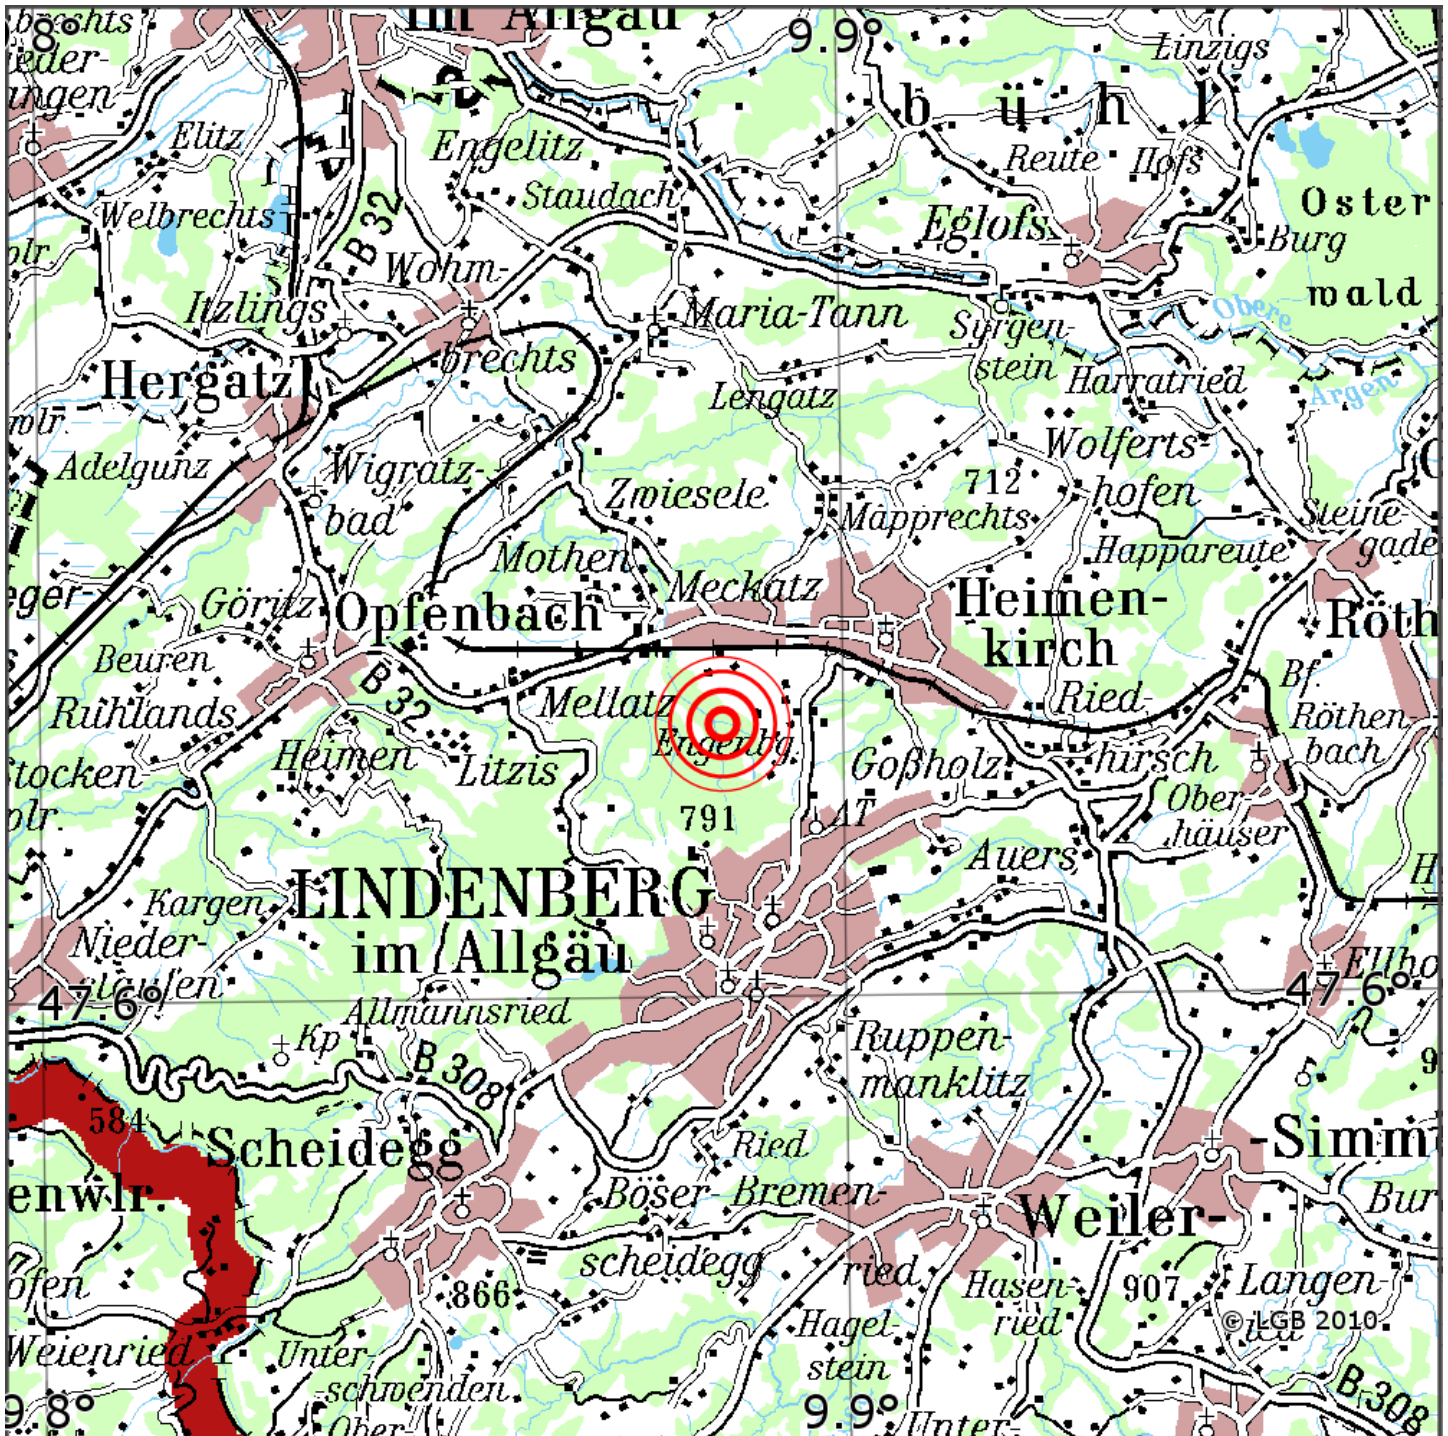

Manuelle Erdbebenlokalisierung

Datum:	09.08.2022
Uhrzeit:	11:21:08.50
Ort:	Heimenkirch/Lkrs. Lindau/BY
Lage des Epizentrums:	
Länge:	
Breite:	47.623
Tiefe:	7
Magnitude:	2.1
Qualität:	

Kartendarstellung auf Grundlage der DTK200-v. © Bundesamt für Kartographie und Geodäsie, 2010