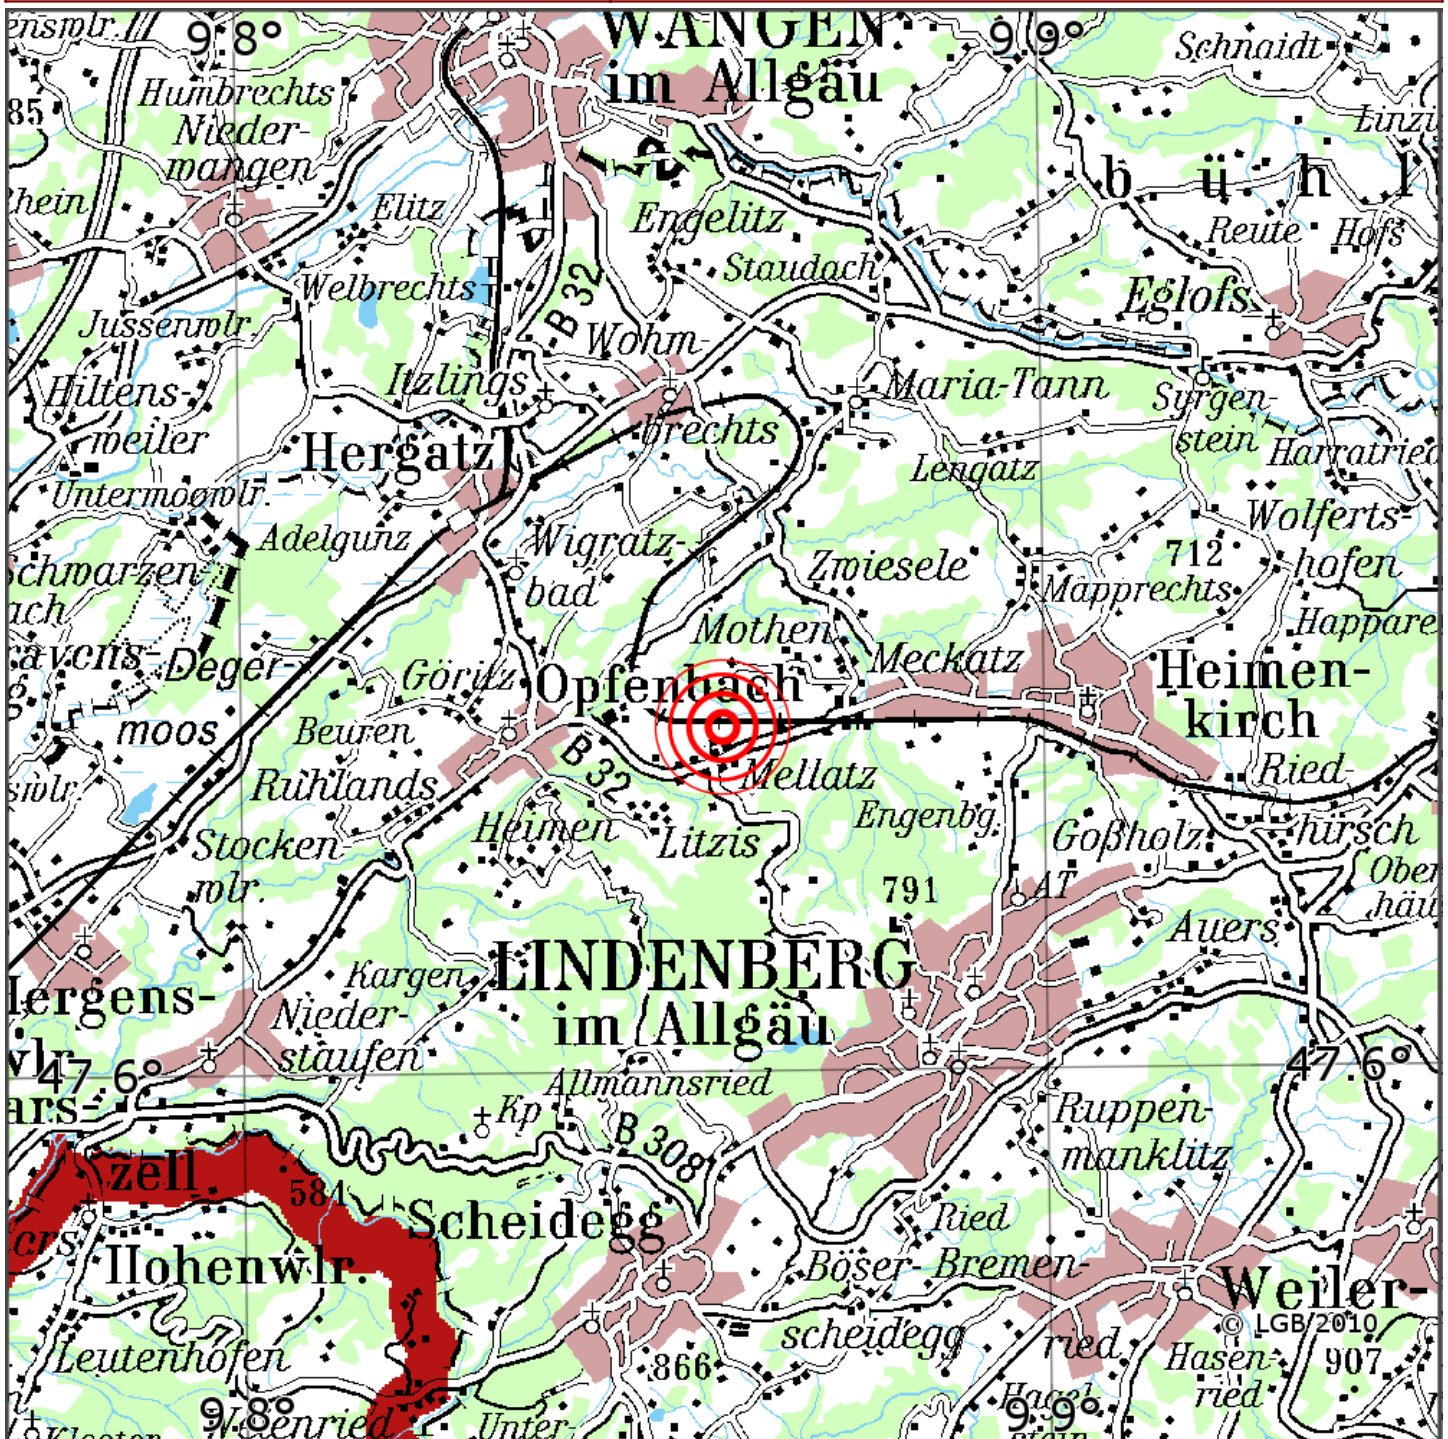

## Manuelle Erdbebenlokalisierung

Datum:	09.08.2022
Uhrzeit:	10:09:58.69
Ort:	Heimenkirch/Lkrs. Lindau/BY
Lage des Epizentrums:	
Länge:	9.8°
Breite:	47.629
Tiefe:	7*
Magnitude:	1.1
Qualität:	t:

Kartendarstellung auf Grundlage der DTK200-v. © Bundesamt für Kartographie und Geodäsie, 2010