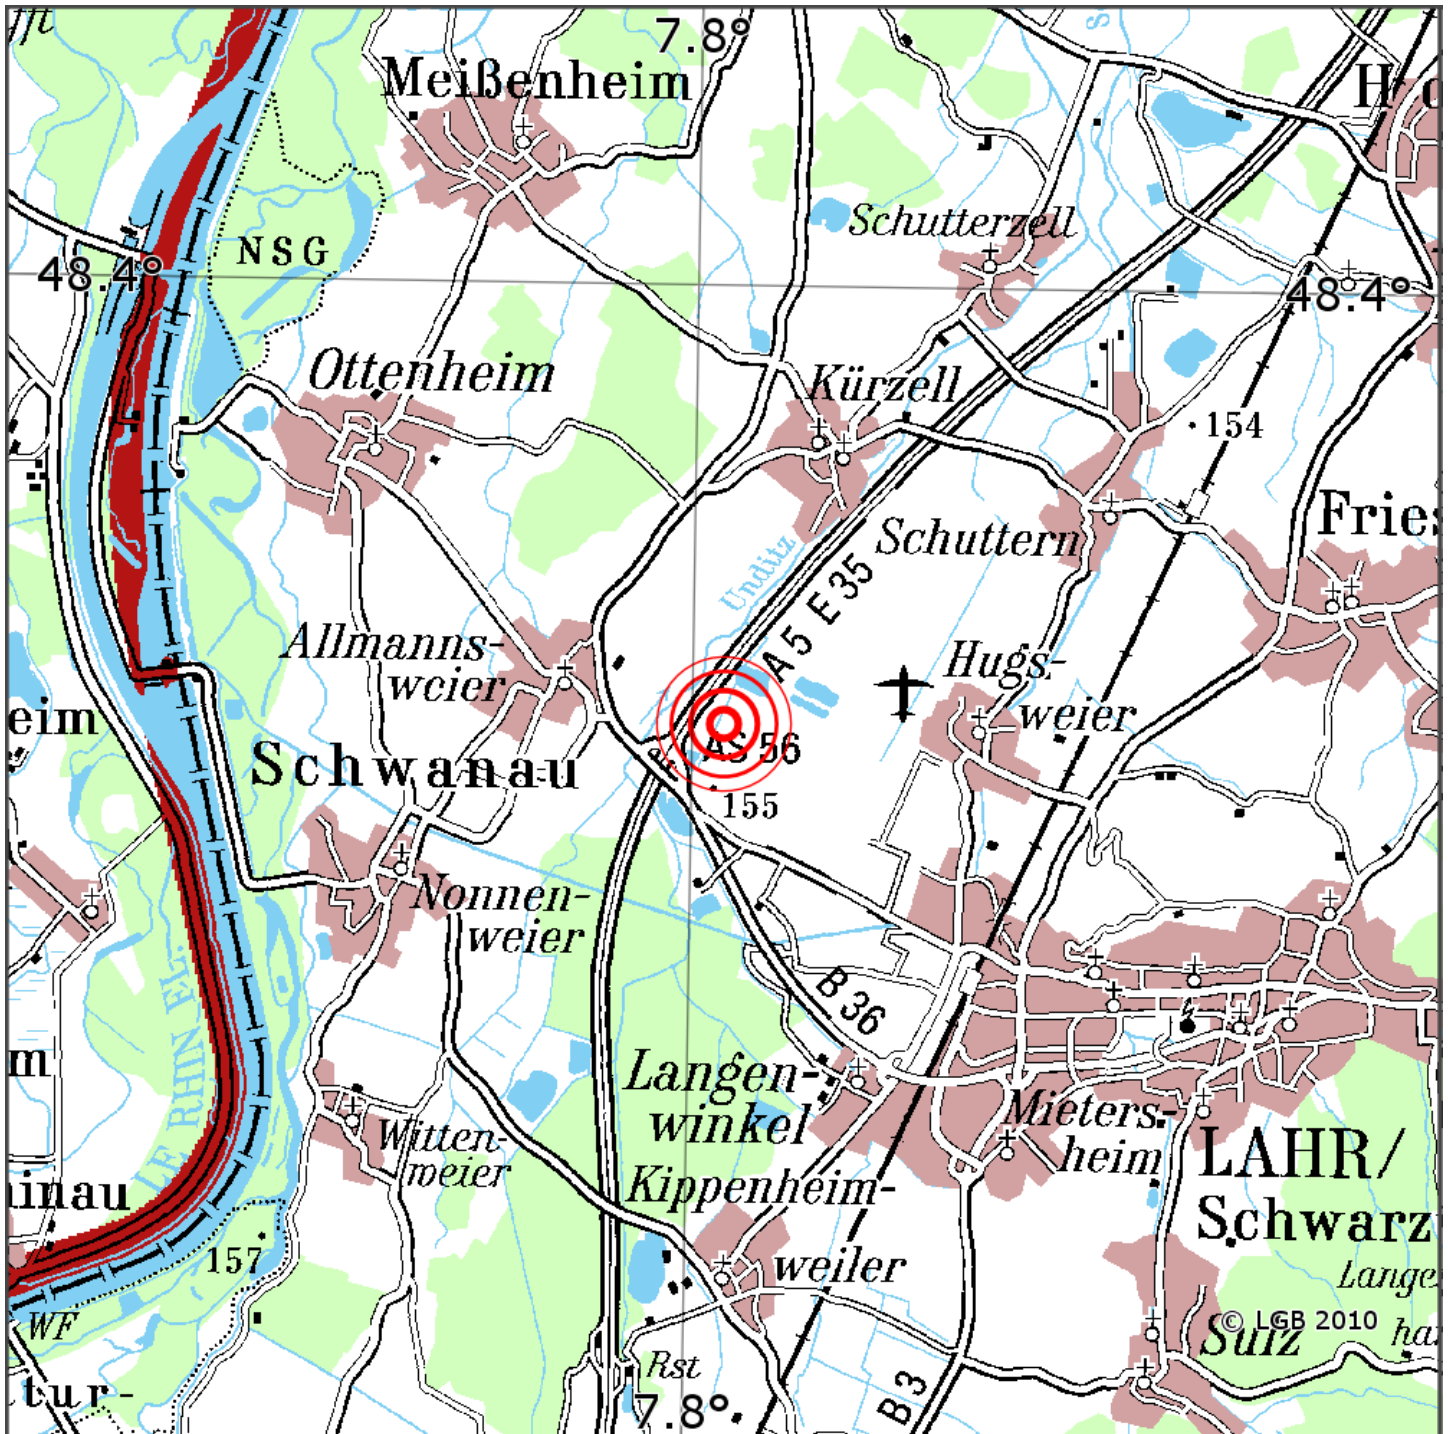

## Manuelle Erdbebenlokalisierung

|                       |                                  |
|-----------------------|----------------------------------|
| Datum:                | 14.08.2022                       |
| Uhrzeit:              | 03:45:48.92                      |
| Ort:                  | Lahr/Schwarzwald/Ortenaukreis/BW |
| Lage des Epizentrums: |                                  |
| Länge:                | 48.363                           |
| Breite:               | 7.8                              |
| Tiefe:                | 18                               |
| Magnitude:            | 1.6                              |
| Qualität:             | t                                |

Kartendarstellung auf Grundlage der DTK200-v. © Bundesamt für Kartographie und Geodäsie, 2010