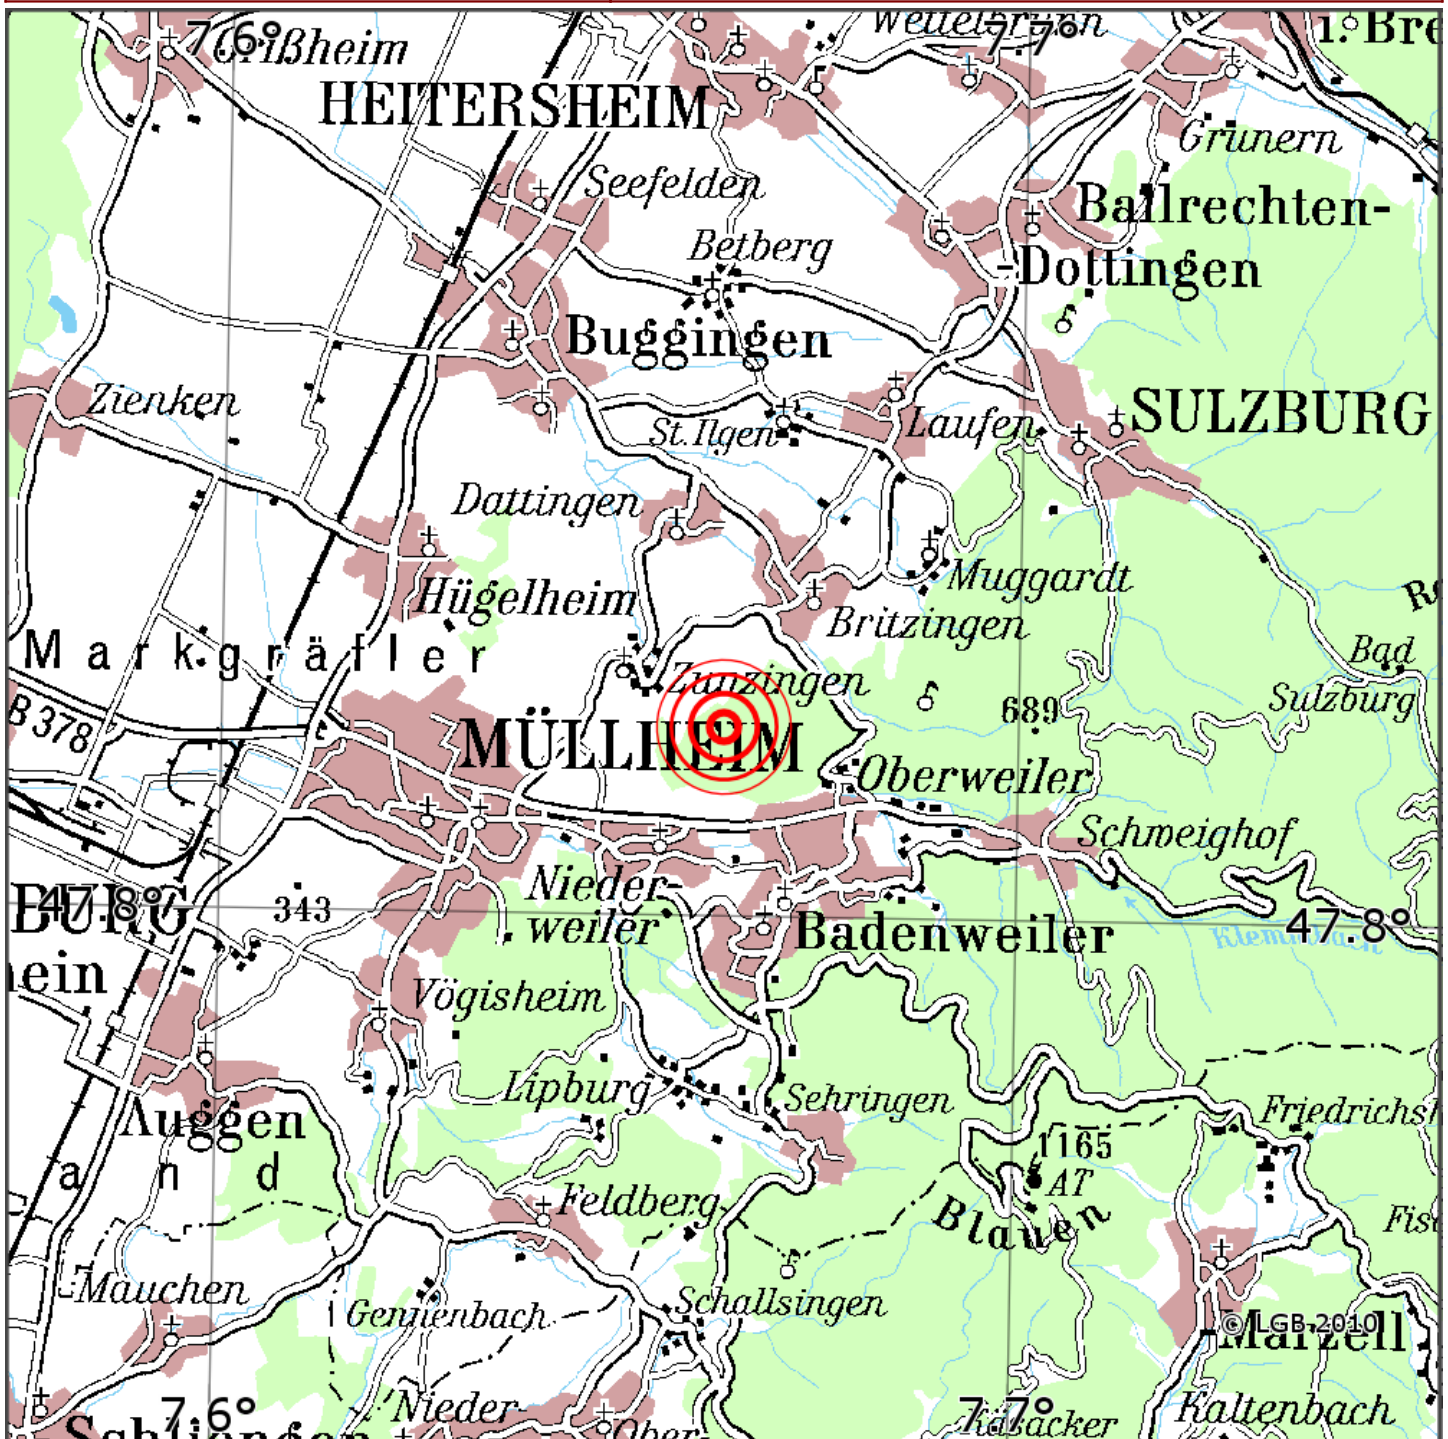

Manuelle Erdbebenlokalisierung

Datum:	15.08.2022
Uhrzeit:	18:55:19.27
Ort:	Muellheim/Lkrs. Brsg.-Hochs./BW
Lage des Epizentrums:	
Länge:	47.816
Tiefe:	17
Magnitude:	0.8
Qualität:	t:

Kartendarstellung auf Grundlage der DTK200-v © Bundesamt für Kartographie und Geodäsie, 2010