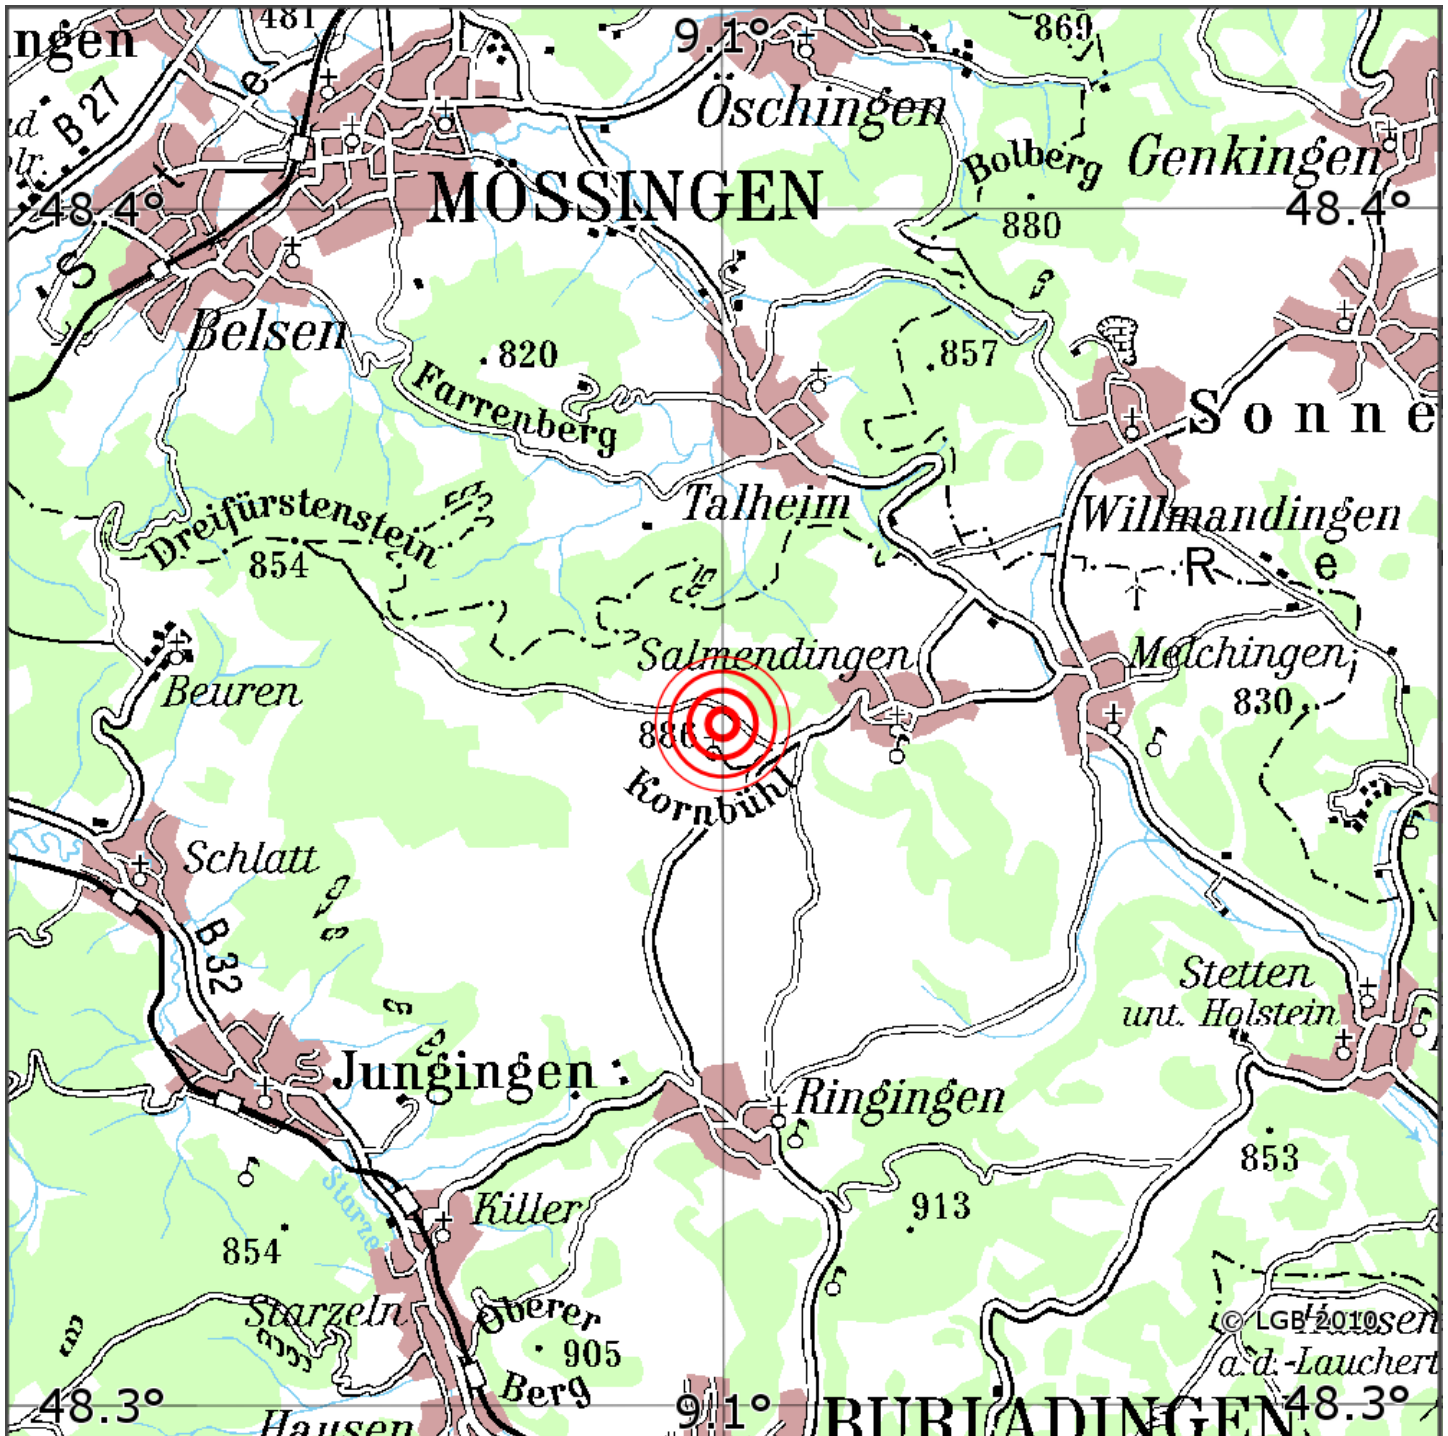

## Manuelle Erdbebenlokalisierung

Datum:	16.08.2022
Uhrzeit:	05:17:47.26
Ort:	Burladingen/Zollernalbkreis/BW
Lage des Epizentrums:	
Länge:	9.1
Breite:	48.357
Tiefe:	12
Magnitude:	0.7
Qualität:	1

Kartendarstellung auf Grundlage der DTK200-v © Bundesamt für Kartographie und Geodäsie, 2010