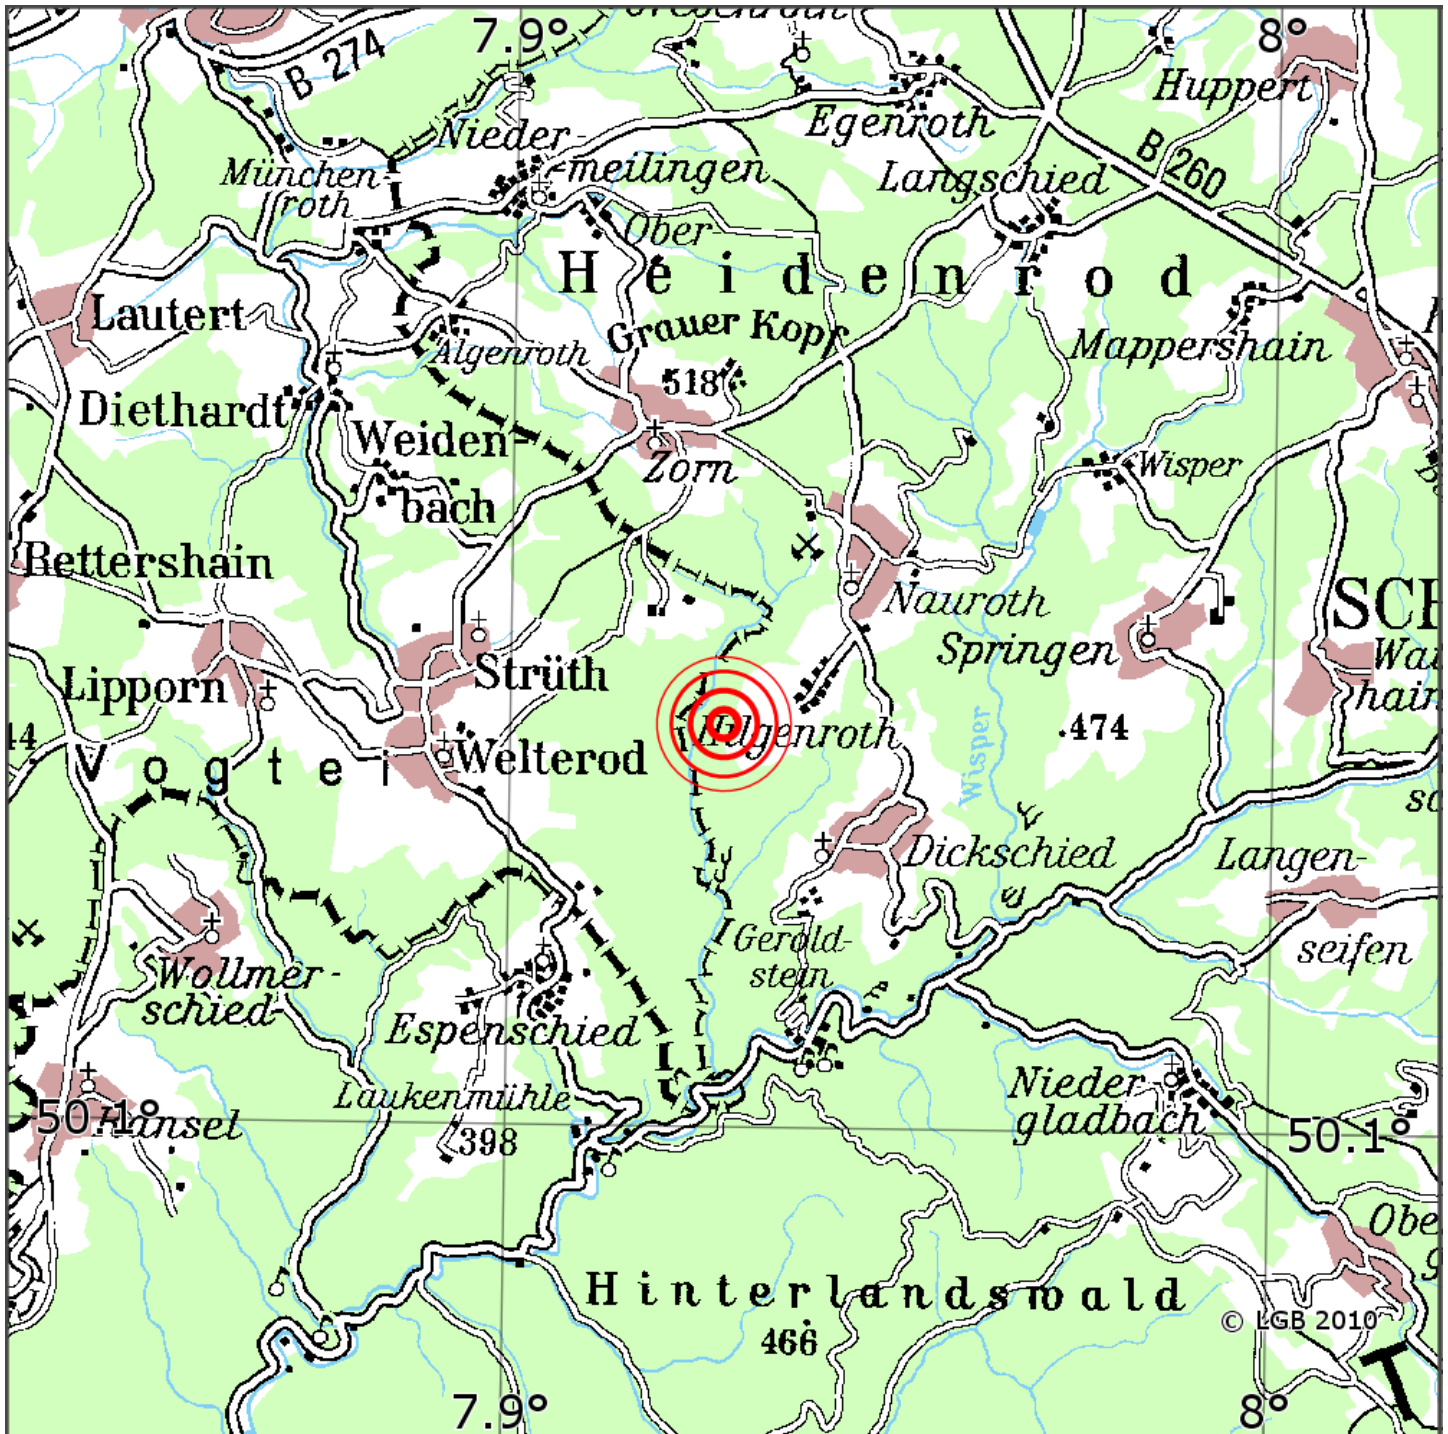

Manuelle Erdbebenlokalisierung

Datum:	17.08.2022
Uhrzeit:	04:29:03.01
Ort:	Heidenrod/Rheingau-Ts.-Kreis/HS
Lage des Epizentrums:	
Länge:	50.134
Breite:	7.9
Tiefe:	13
Magnitude:	2.2
Qualität:	1

Kartendarstellung auf Grundlage der DTK200-v © Bundesamt für Kartographie und Geodäsie, 2010