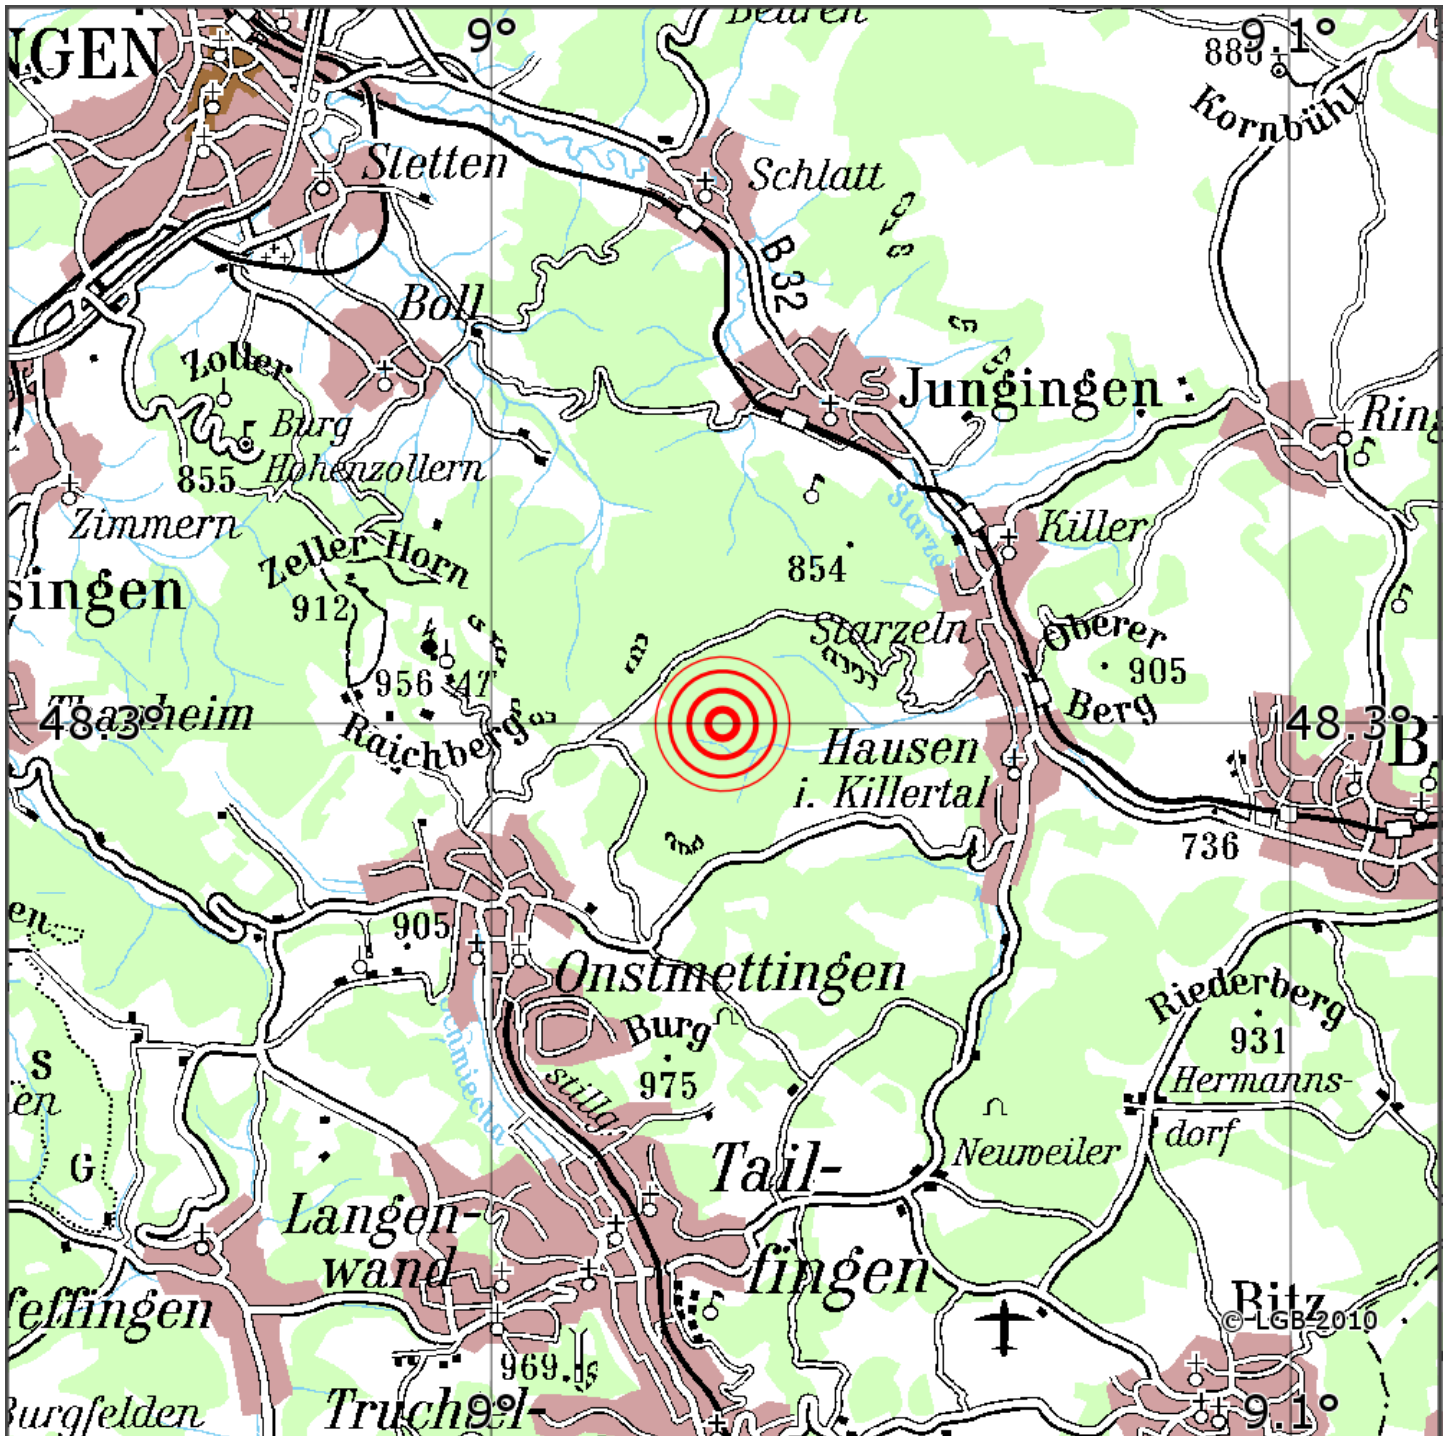

Manuelle Erdbebenlokalisierung

Datum:	16.08.2022
Uhrzeit:	23:57:13.84
Ort:	Albstadt/Zollernalbkreis/BW
Lage des Epizentrums:	
Läuml	nge:
Breite:	48.300
Tiefe:	8
Magnitude:	0.4
Qualitäuml	t:

Kartendarstellung auf Grundlage der DTK200-v. © Bundesamt für Kartographie und Geodäsie, 2010