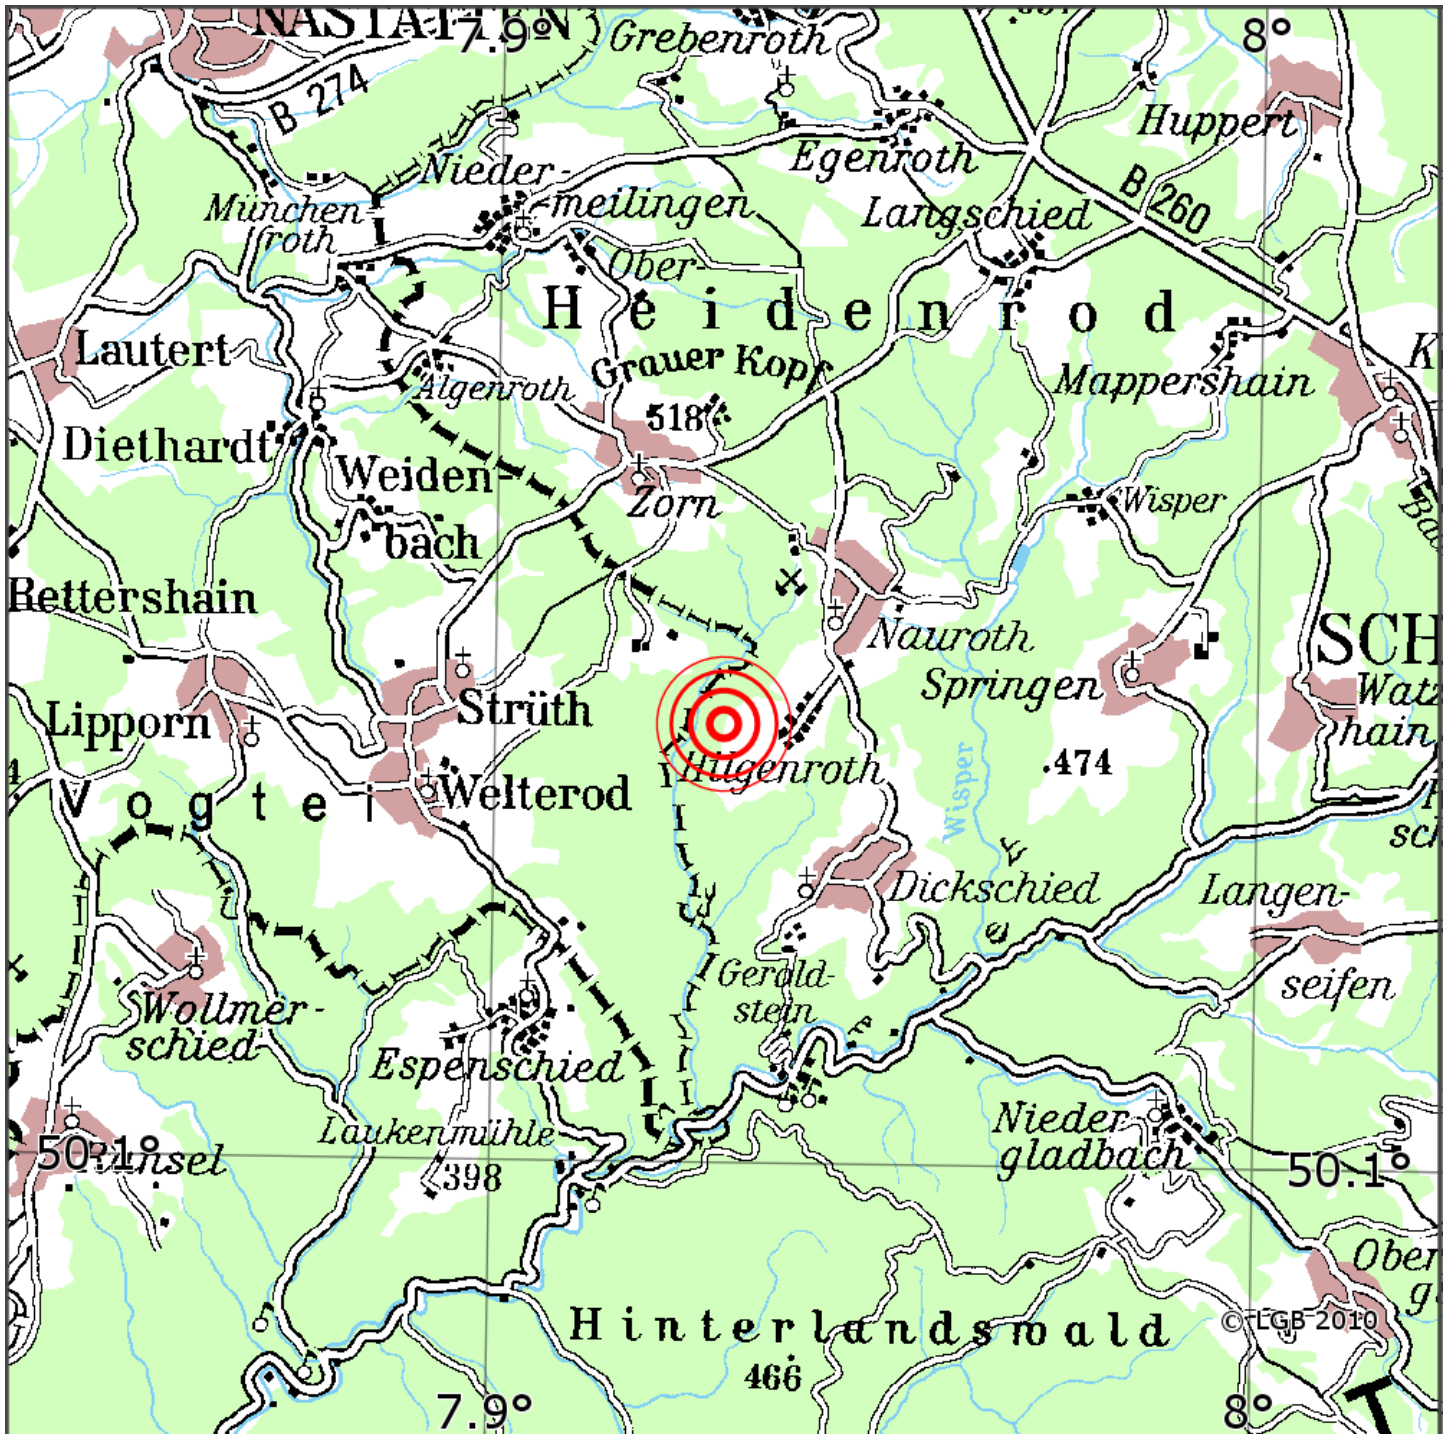

## Manuelle Erdbebenlokalisierung

Datum:	17.08.2022
Uhrzeit:	14:02:19.52
Ort:	Heidenrod/Rheingau-Ts.-Krs./HS
Lage des Epizentrums:	
Länge:	9.137
Breite:	50.137
Tiefe:	12
Magnitude:	1.9
Qualität:	1

Kartendarstellung auf Grundlage der DTK200-v. © Bundesamt für Kartographie und Geodäsie, 2010