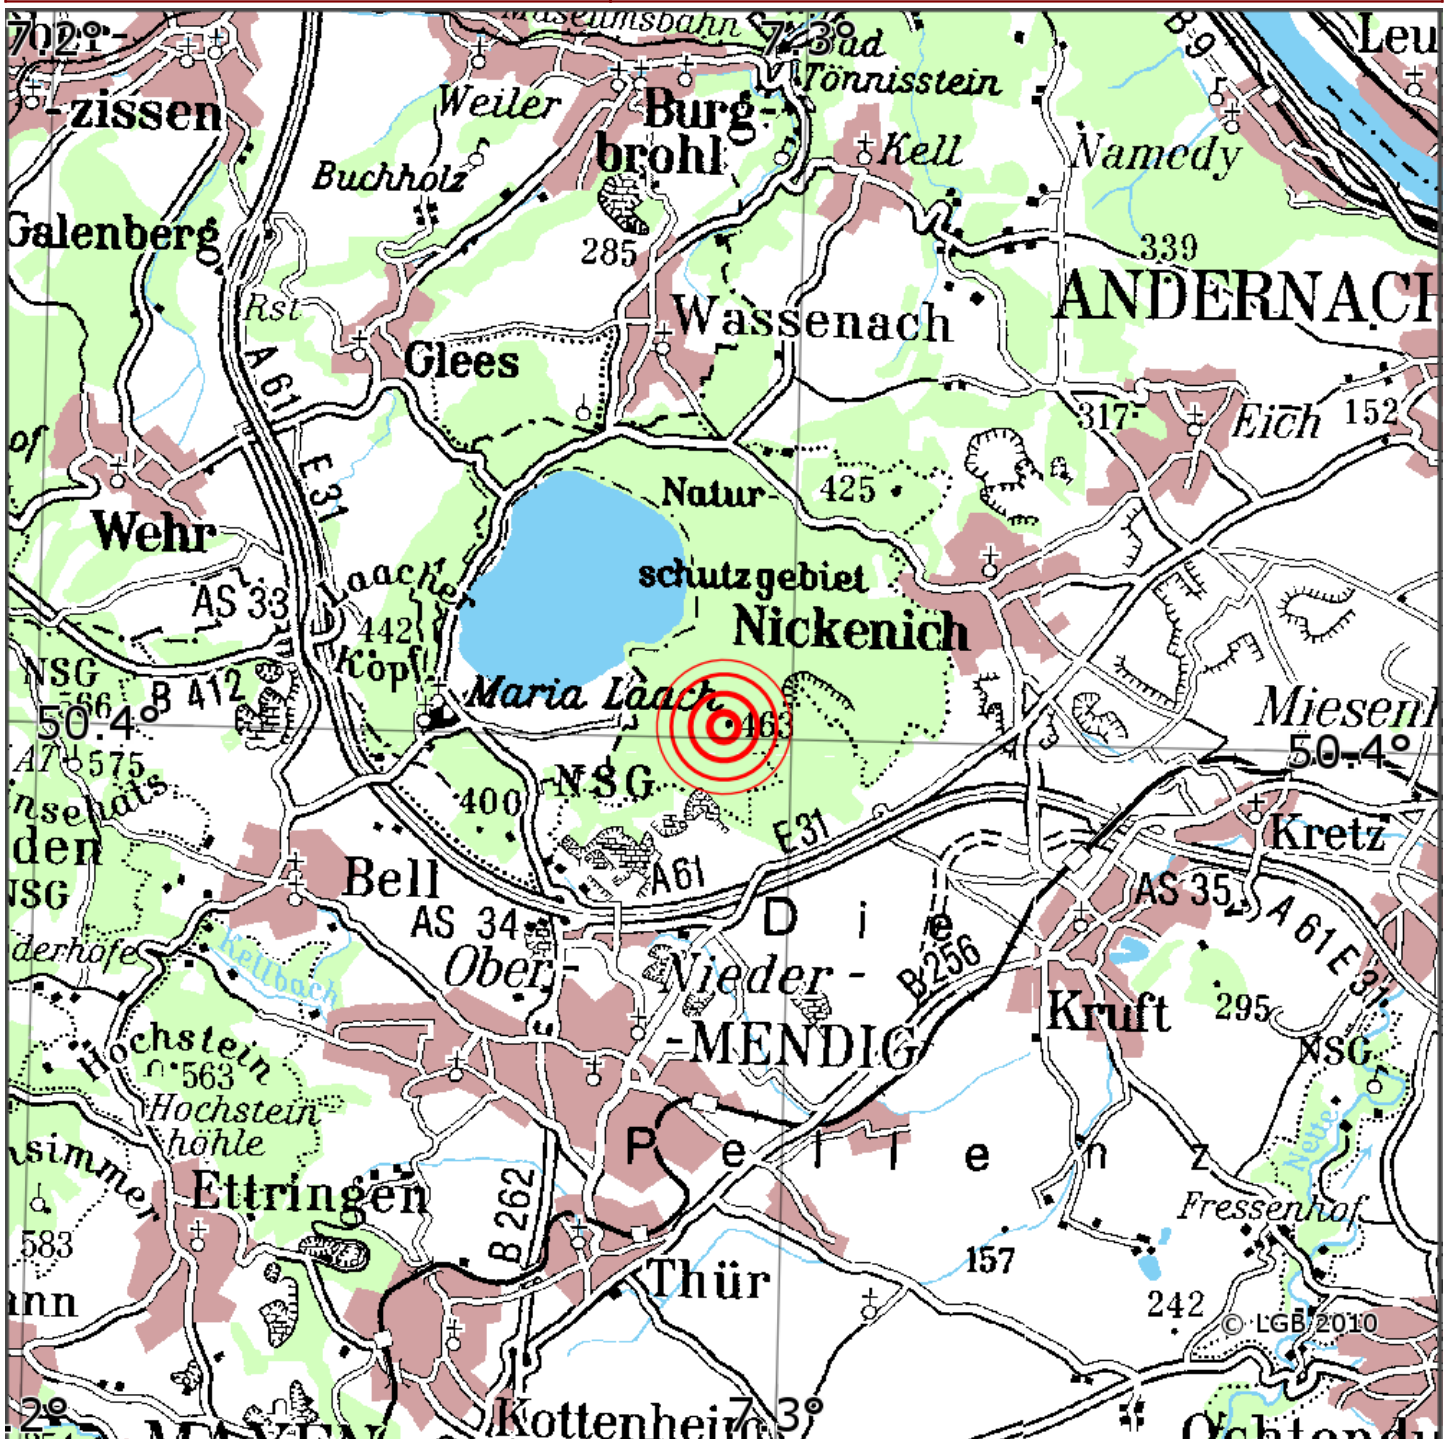

## Manuelle Erdbebenlokalisierung

Datum:	22.09.2022
Uhrzeit:	21:25:26.78
Ort:	Kruff/Lkrs. Mayen-Koblenz/RLP
Lage des Epizentrums:	
Länge:	10.401
Breite:	50.401
Tiefe:	6
Magnitude:	0.3
Qualität:	1

Kartendarstellung auf Grundlage der DTK200-v. © Bundesamt für Kartographie und Geodäsie, 2010