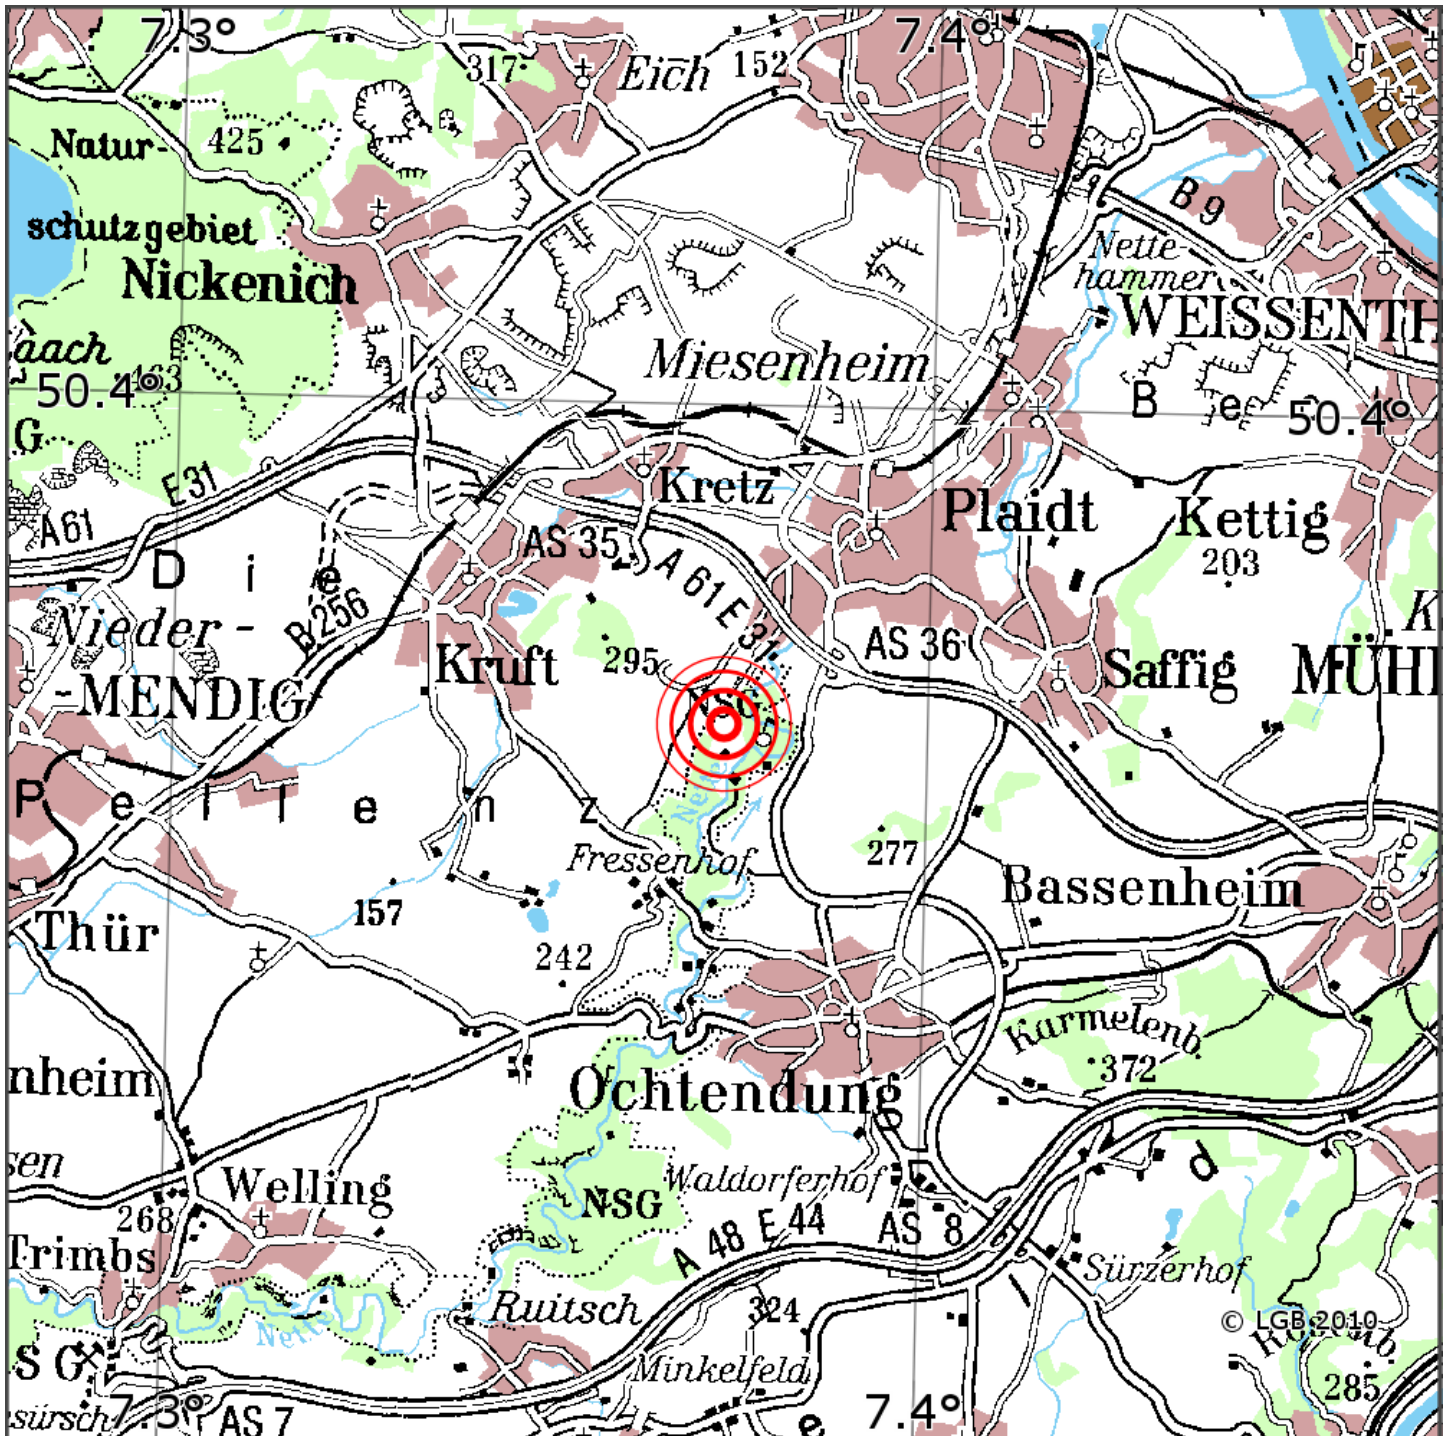

Manuelle Erdbebenlokalisierung

Datum:	24.09.2022
Uhrzeit:	17:41:24.24
Ort:	Plaidt/Lkrs. Mayen-Koblenz/RLP
Lage des Epizentrums:	
Länge:	10.373
Breite:	50.373
Tiefe:	10
Magnitude:	0.4
Qualität:	1

Kartendarstellung auf Grundlage der DTK200-v. © Bundesamt für Kartographie und Geodäsie, 2010