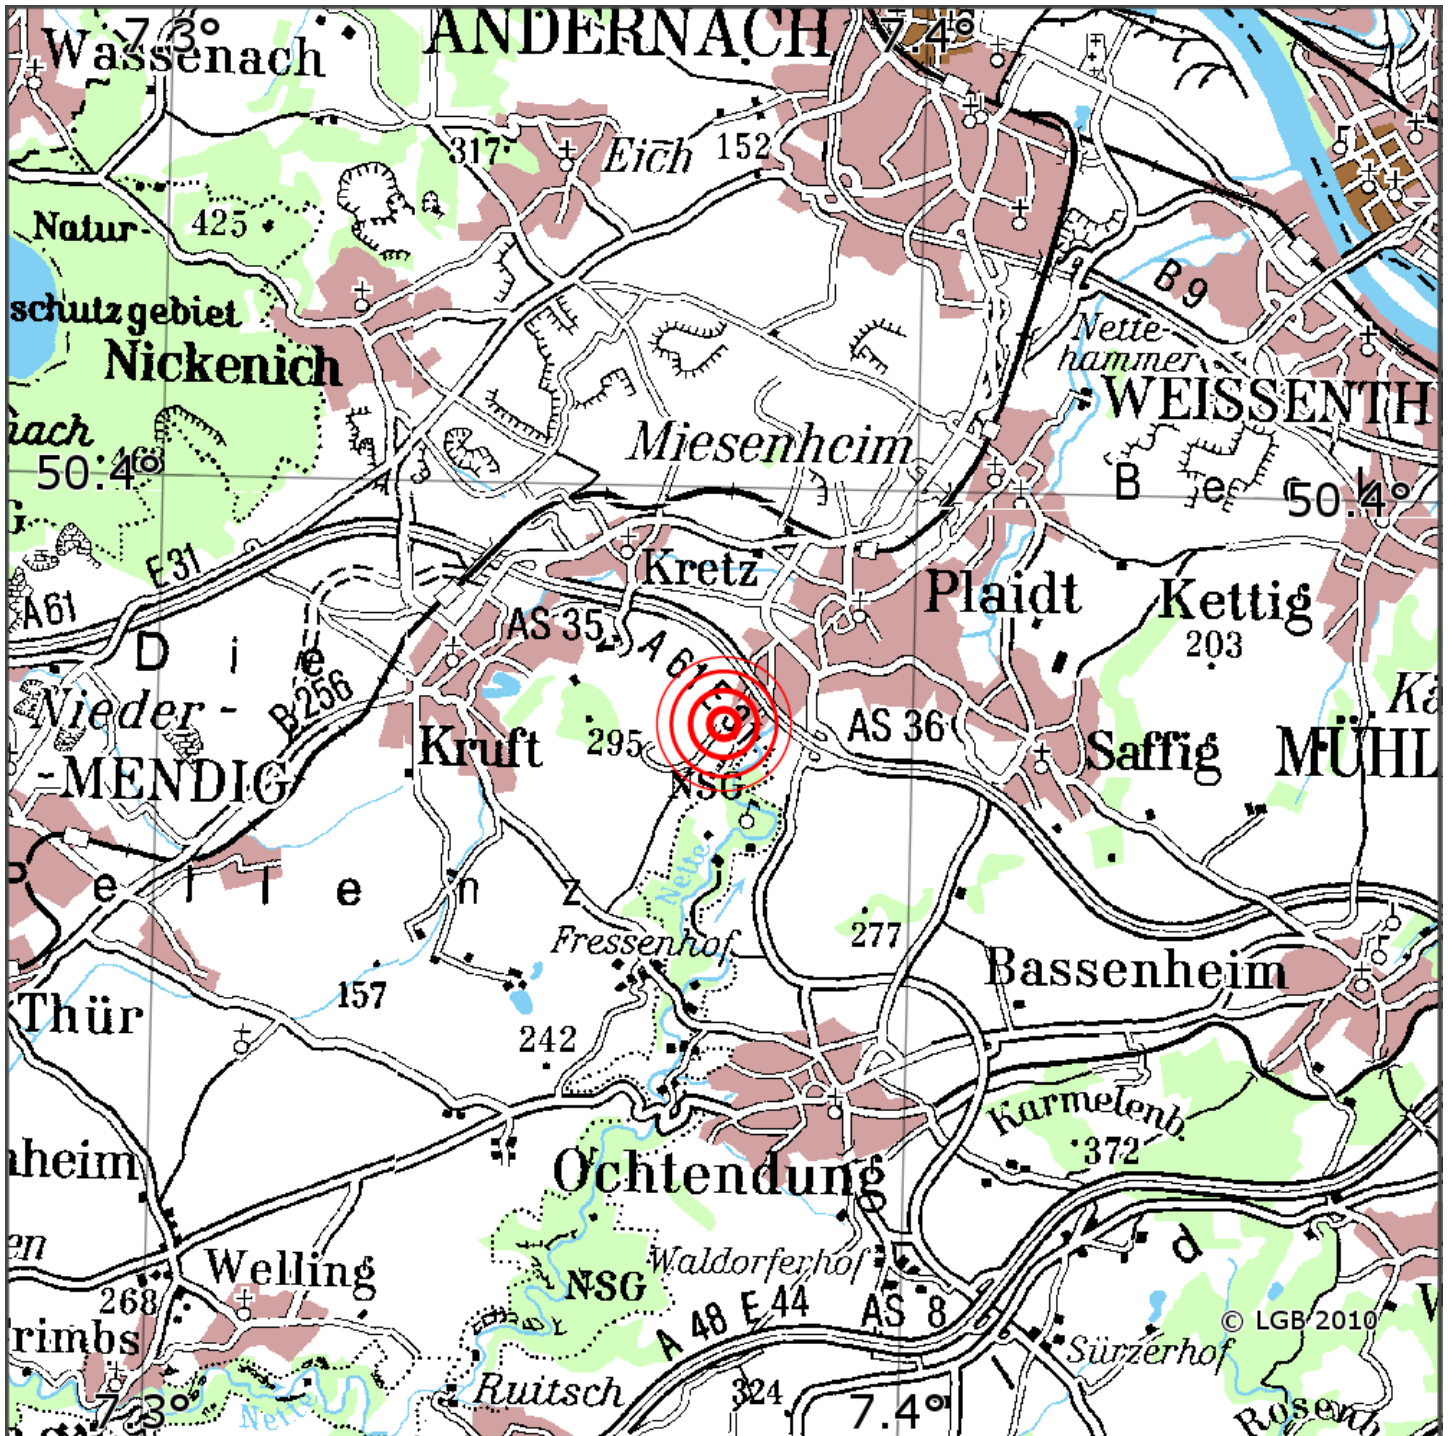

Manuelle Erdbebenlokalisierung

Datum:	24.09.2022
Uhrzeit:	17:41:30.23
Ort:	Plaidt/Lkrs. Mayen-Koblenz/RLP
Lage des Epizentrums:	
Länge:	9.46
Breite:	50.380
Tiefe:	9
Magnitude:	2.1
Qualität:	1.0

Kartendarstellung auf Grundlage der DTK200-v. © Bundesamt für Kartographie und Geodäsie, 2010