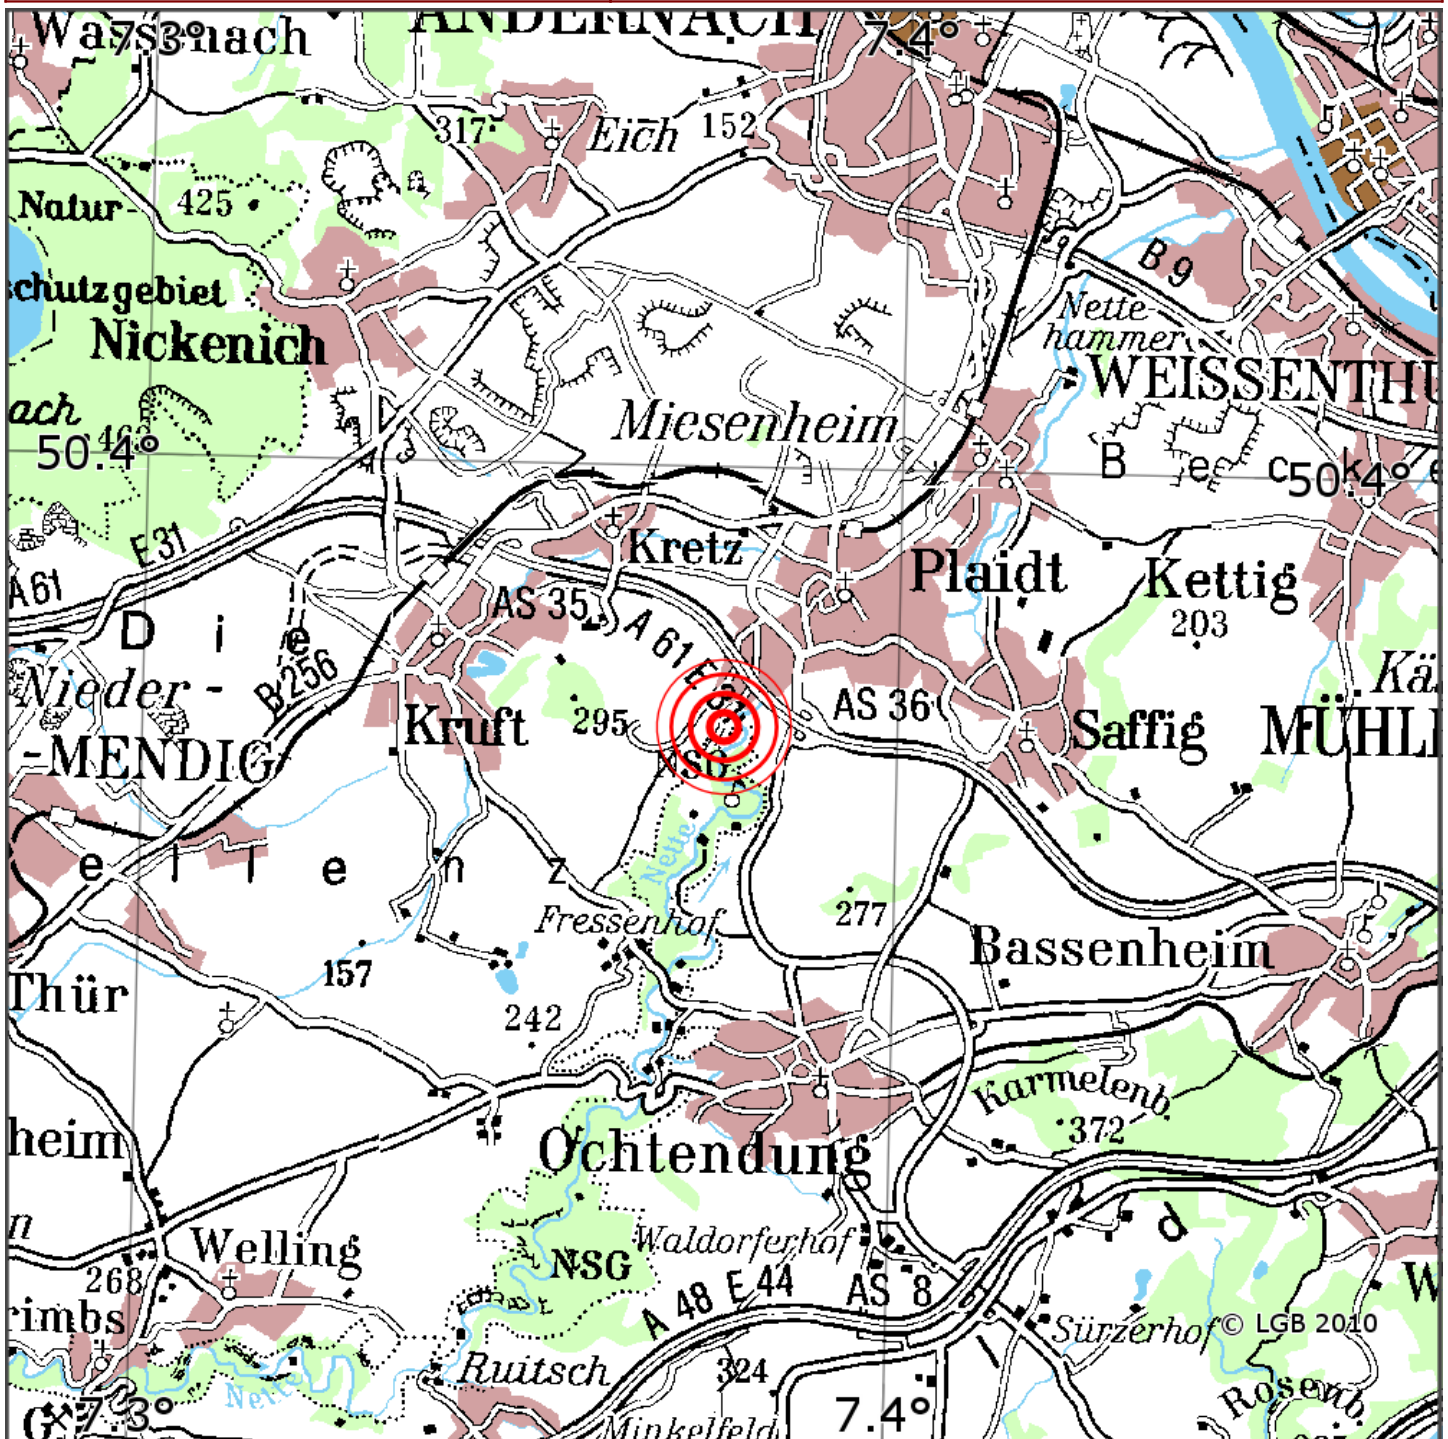

Manuelle Erdbebenlokalisierung

Datum:	24.09.2022
Uhrzeit:	17:43:24.30
Ort:	Plaidt/Lkrs. Mayen-Koblenz/RLP
Lage des Epizentrums:	
Länge:	9.378
Breite:	50.378
Tiefe:	9
Magnitude:	1.0
Qualität:	1

Kartendarstellung auf Grundlage der DTK200-v. © Bundesamt für Kartographie und Geodäsie, 2010