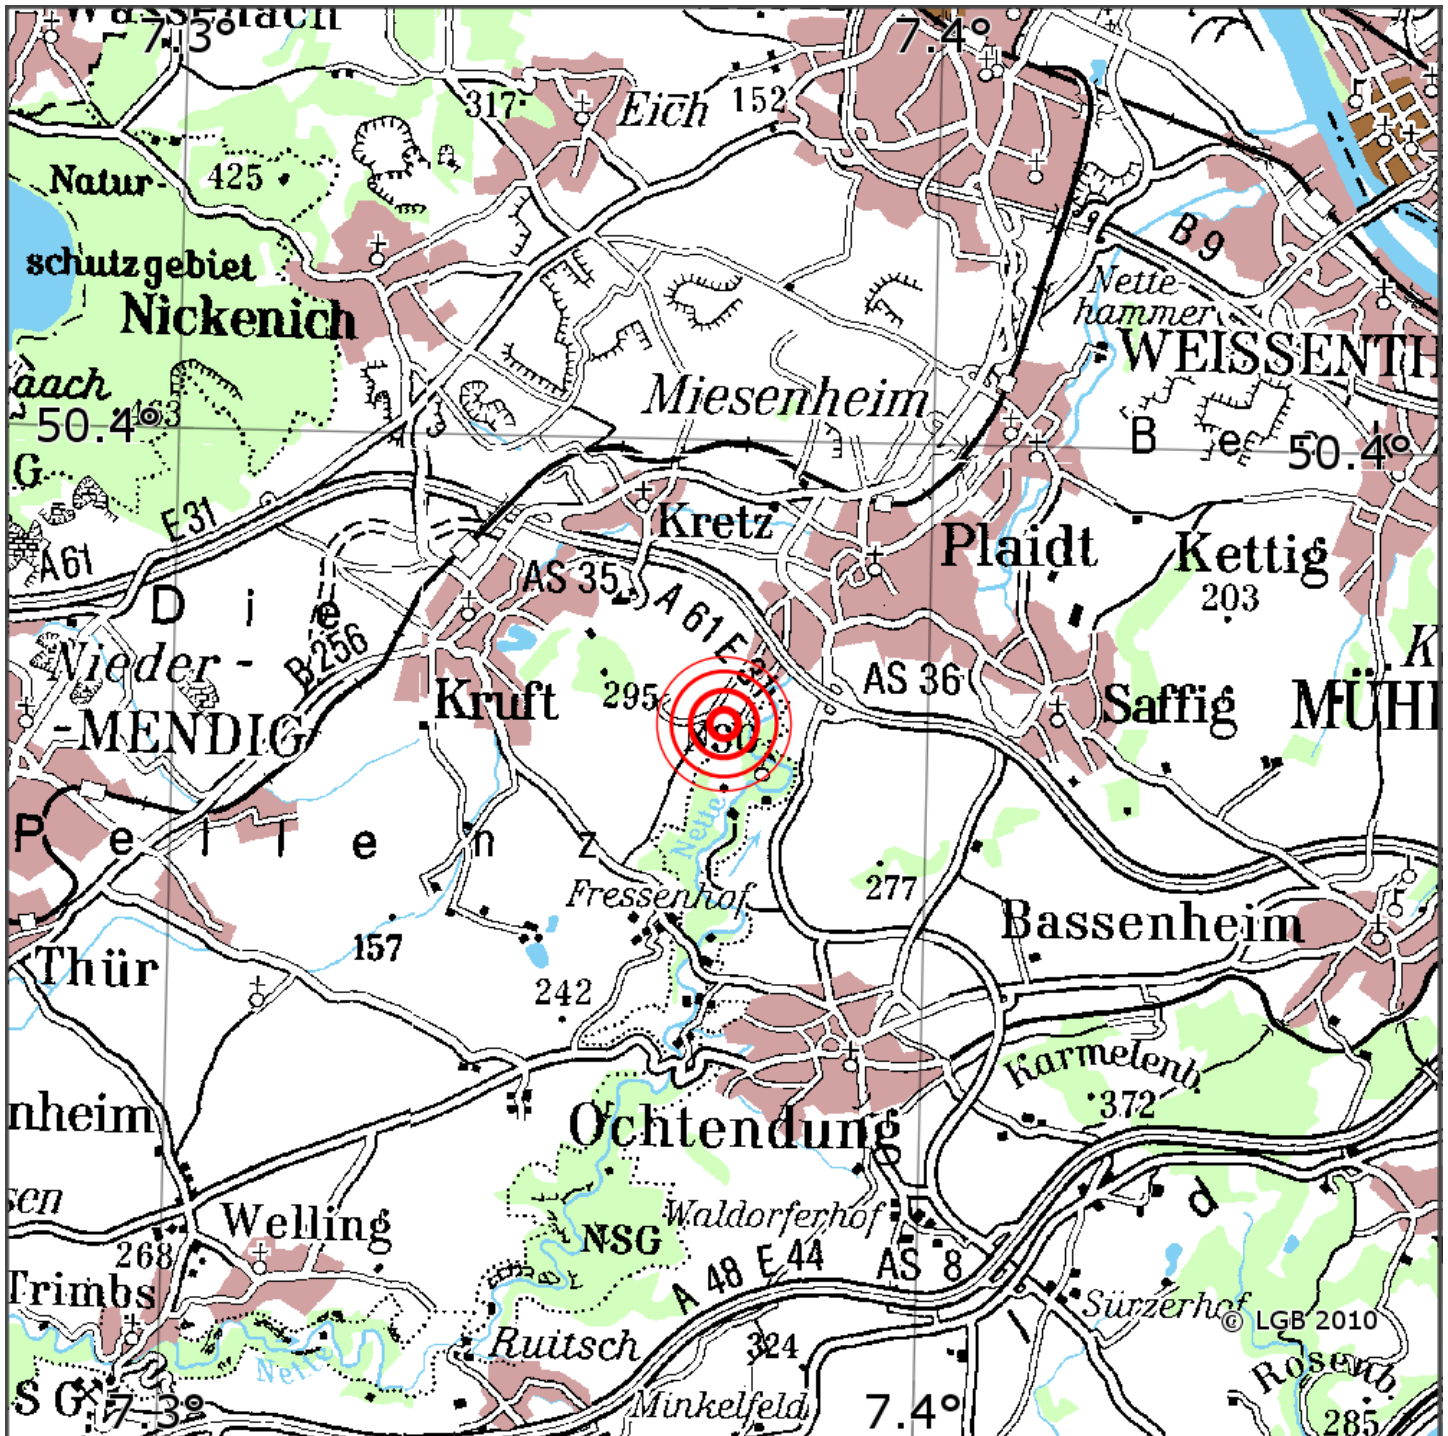

Manuelle Erdbebenlokalisierung

Datum:	24.09.2022
Uhrzeit:	17:44:23.67
Ort:	Plaidt/Lkrs. Mayen-Koblenz/RLP
Lage des Epizentrums:	
Länge:	9.4
Breite:	50.376
Tiefe:	10
Magnitude:	0.6
Qualität:	1

Kartendarstellung auf Grundlage der DTK200-v. © Bundesamt für Kartographie und Geodäsie, 2010