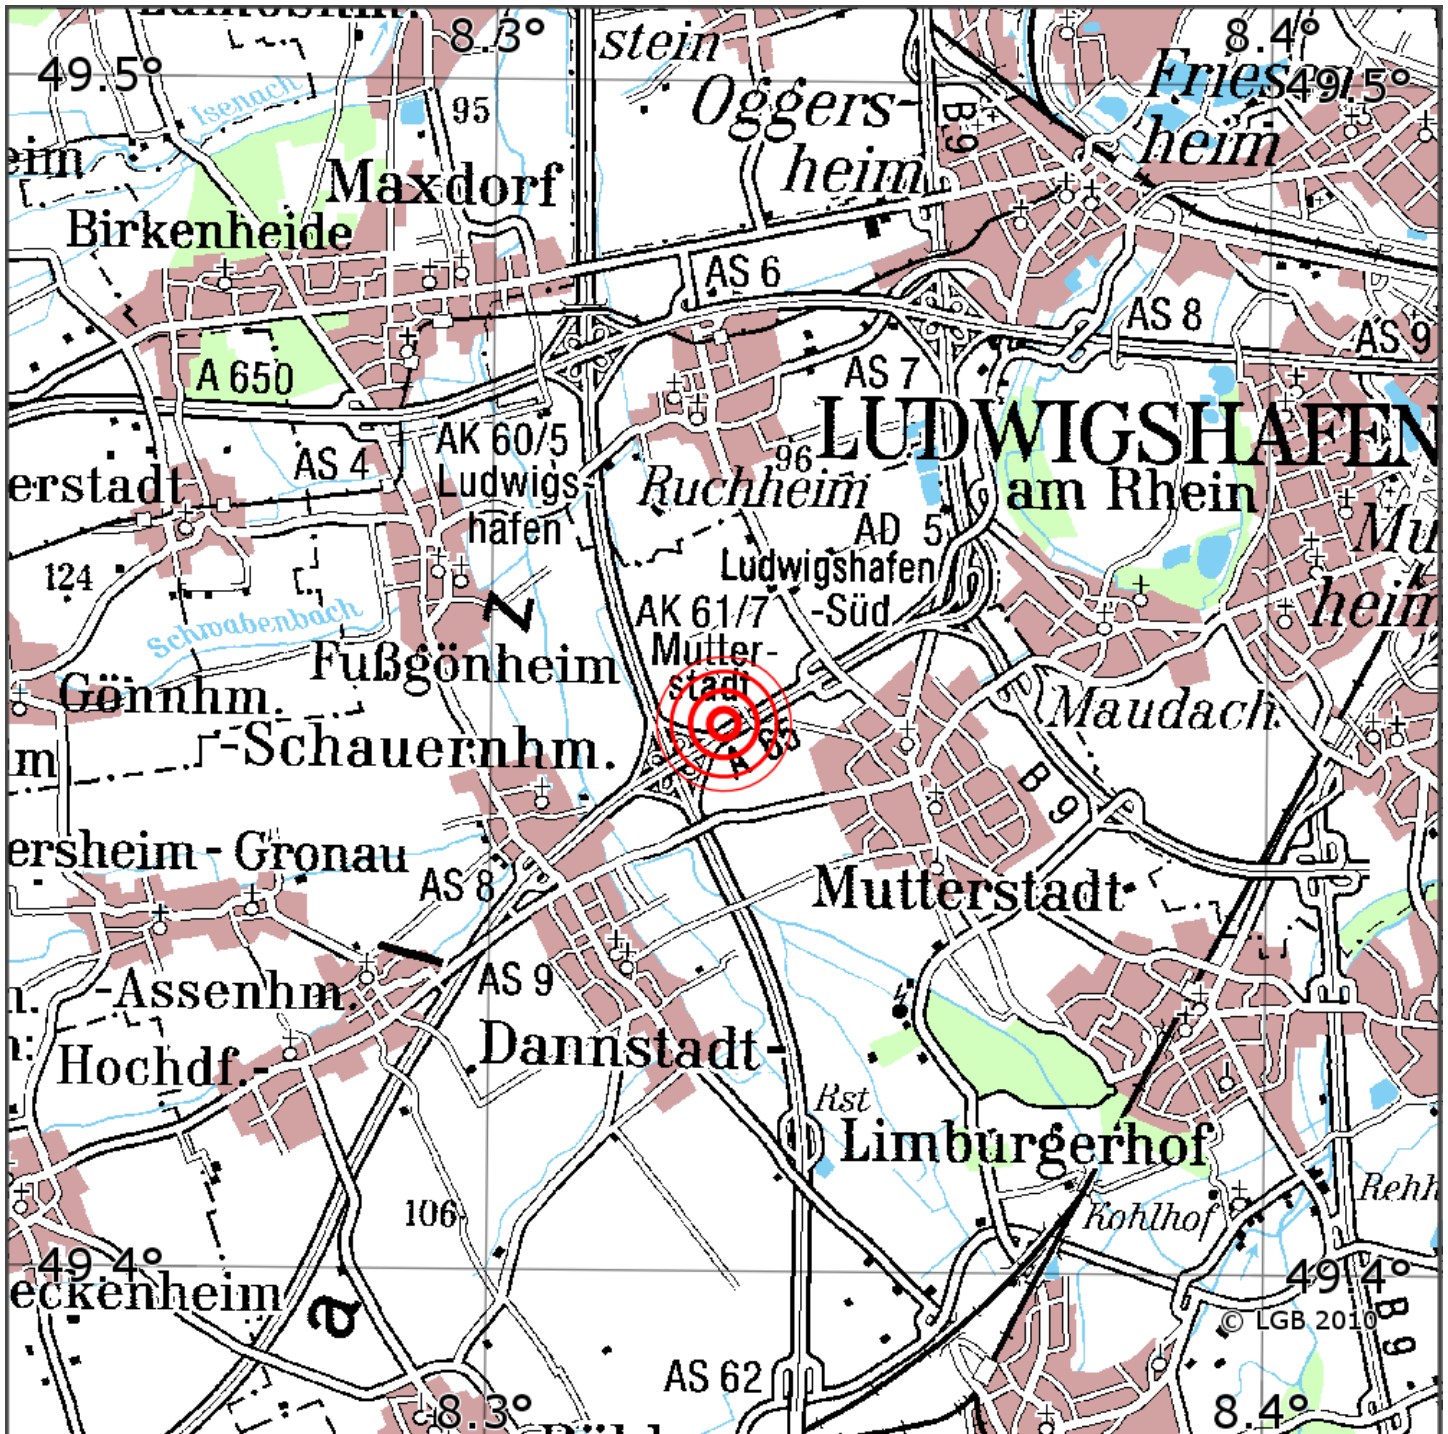

## Manuelle Erdbebenlokalisierung

Datum:	26.09.2022
Uhrzeit:	10:05:10.02
Ort:	Mutterstadt/Rhein-Pfalz-Kreis/RLP
Lage des Epizentrums:	
Länge:	9.57
Breite:	49.446
Tiefe:	14
Magnitude:	1.2
Qualität:	1

Kartendarstellung auf Grundlage der DTK200-v. © Bundesamt für Kartographie und Geodäsie, 2010