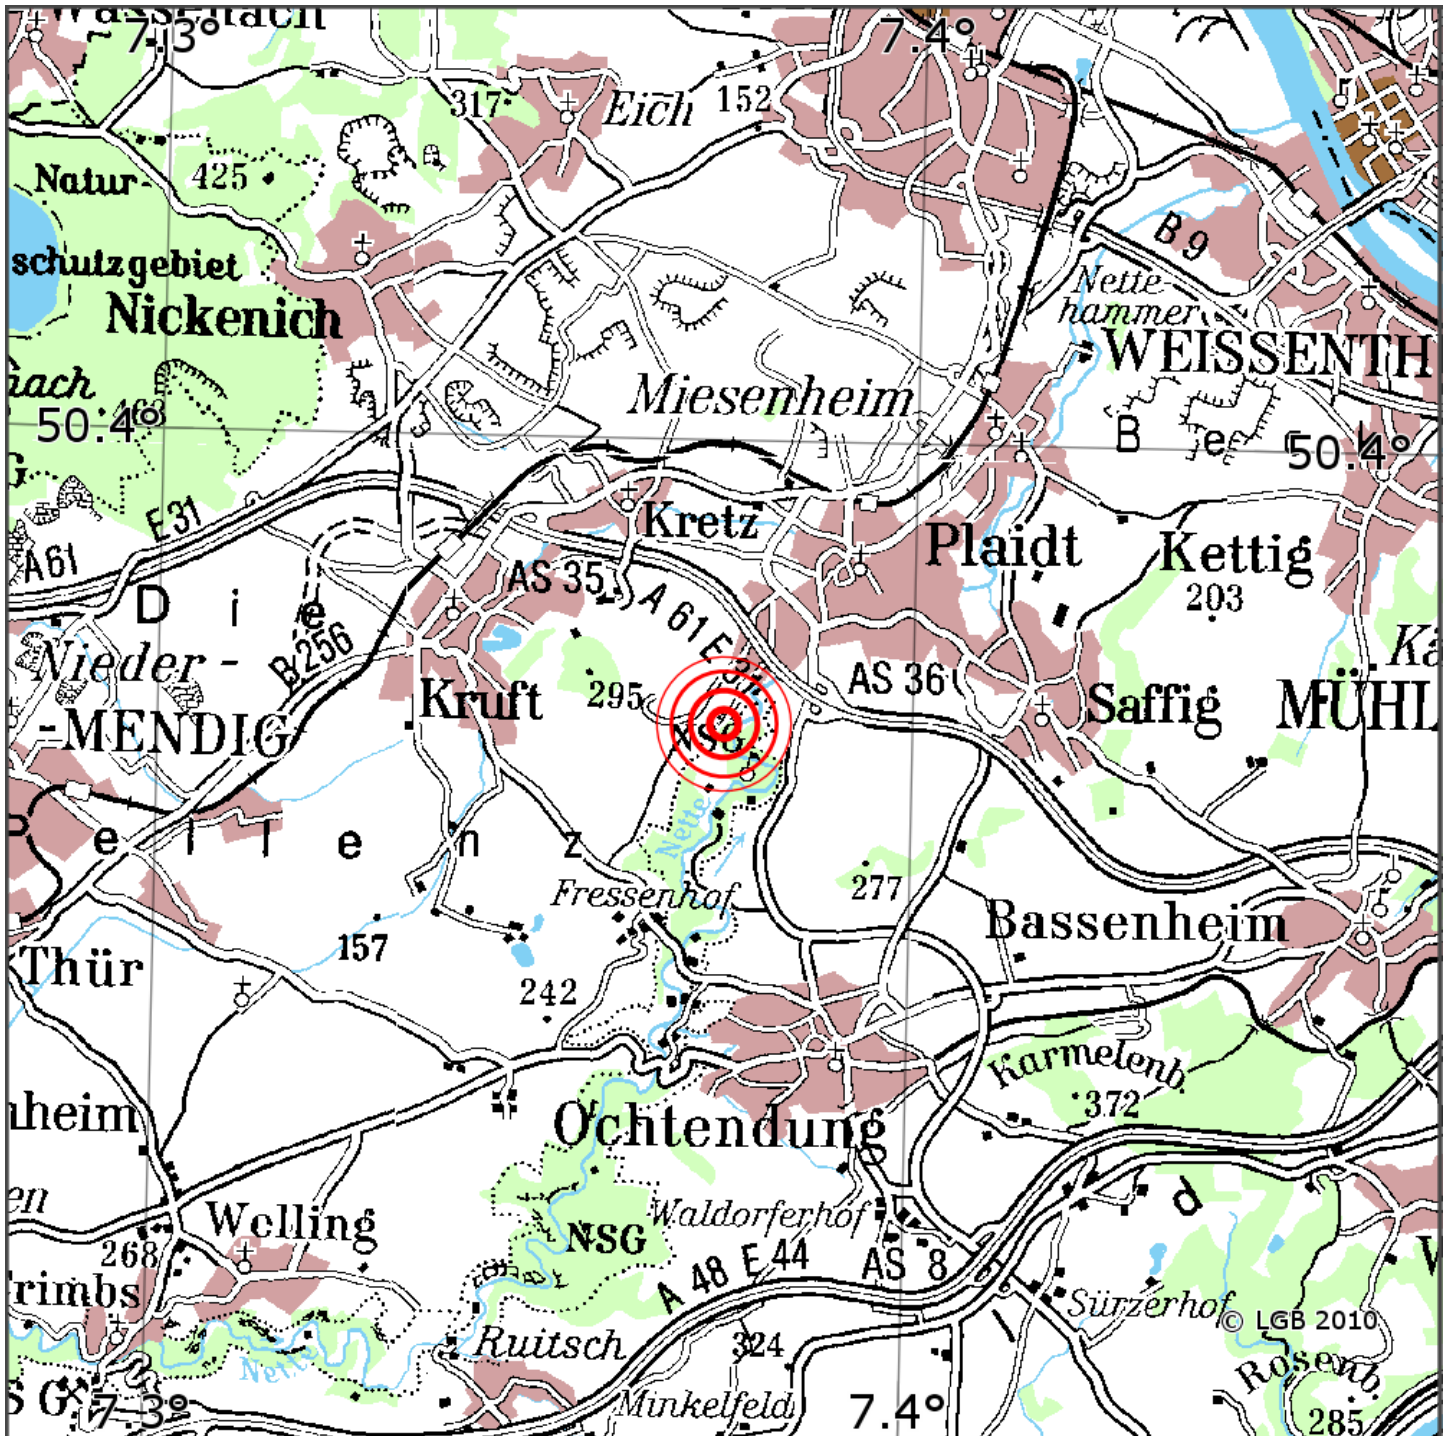

## Manuelle Erdbebenlokalisierung

Datum:	27.09.2022
Uhrzeit:	19:31:46.51
Ort:	Plaidt/Lkrs. Mayen-Koblenz/RLP
Lage des Epizentrums:	
Länge:	9.4
Breite:	50.376
Tiefe:	9
Magnitude:	0.8
Qualität:	1

Kartendarstellung auf Grundlage der DTK200-v. © Bundesamt für Kartographie und Geodäsie, 2010